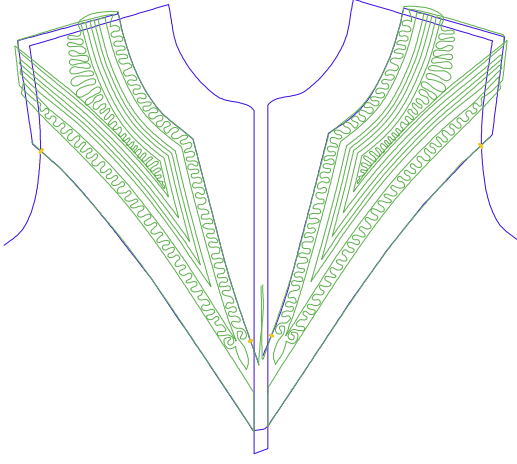

#1	N1
#2	S
#3	N2
#4	S
#5	N4
#6	S
#7	N4

Desen no : 951.01
Desen Adı : lase
Müşteri : İSMAİL

Ölçek : 100 %
Boyut : 556,9 x 492,4 mm
Vuruş : 9823

		
<p>#2 Fonksiyon:S İğne:1</p>	<p>#4 Fonksiyon:S İğne:2</p>	<p>#6 Fonksiyon:S İğne:4</p>
		
<p>#7 Fonksiyon:N4 İğne:4</p>		

#2		S,	İğne:1,	Renk:Ackermann 3110
#4		S,	İğne:2,	Renk:Ackermann 5531
#6		S,	İğne:4,	Renk:Ackermann 0851
#7		N4,	İğne:4,	Renk:Ackermann 0851

Desen no :951.01
Desen Adı :lase
Müşteri :
Vuruş :9823
Adım boyu :127
Boyut :556,9 x 492,4 mm
İğne :3
Stop :3
Çalışma sırası :1-s-2-s-4-s
Açıklamalar :

Vuruş Dağılımı

Aralık	Vuruş	Dağılım (Yüzde)
0,0 - 2,0 mm	5429	
2,0 - 4,0 mm	4266	
4,0 - 6,0 mm	0	
6,0 - 9,0 mm	0	

İğneler_Uzunluklar

Detay No	Fonksiyon	Vuruş	Uzunluk (m)	Renk	İğne Bilgisi
1	Nakışa Başla	1608	4,5		Ackermann 3110
2	İğne 2	7983	17,5		Ackermann 5531
3	İğne 4	113	2,1		Ackermann 4430
4	Toplam uzunluk		24,1		
5	Alt iplik		20,3		