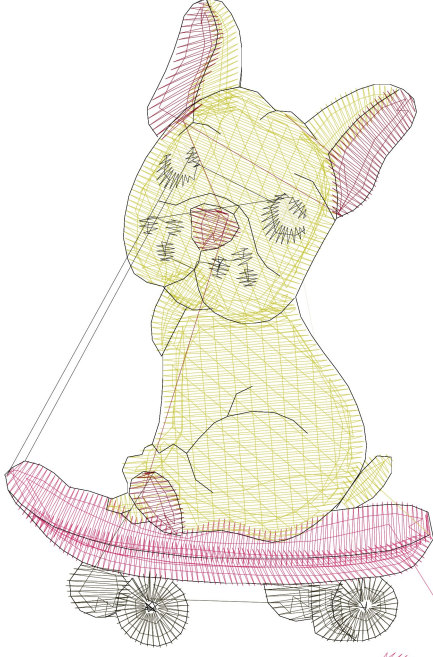

30.12.2022

#1	N1
#2	N2
#3	N3
#4	N4
#5	N5
#6	

		
#1 Fonksiyon:N1 İğne:1	#2 Fonksiyon:N2 İğne:2	#3 Fonksiyon:N3 İğne:3
		
#4 Fonksiyon:N4 İğne:4	#5 Fonksiyon:N5 İğne:5	#6 Fonksiyon:N6 İğne:6

#1	N1,	İğne:1,	Renk:Ackermann 3110
#2	N2,	İğne:2,	Renk:Ackermann 5531
#3	N3,	İğne:3,	Renk:Ackermann 4430
#4	N4,	İğne:4,	Renk:Ackermann 0851
#5	N5,	İğne:5,	Renk:Ackermann 1913
#6	N6,	İğne:6,	Renk:Ackermann 3045

Desen no :7053.02  
Desen Adı :Desen1  
Müşteri :  
Vuruş :4981  
Adım boyu :40  
Boyut :39,2 x 67,8 mm  
İğne :6  
Stop :0  
Çalışma sırası :1-2-3-4-5-6  
Açıklamalar :

## Vuruş Dağılımı

Aralık	Vuruş	Dağılım (Yüzde)
0,0 - 2,0 mm	2405	
2,0 - 4,0 mm	2128	
4,0 - 6,0 mm	273	
6,0 - 9,0 mm	1	