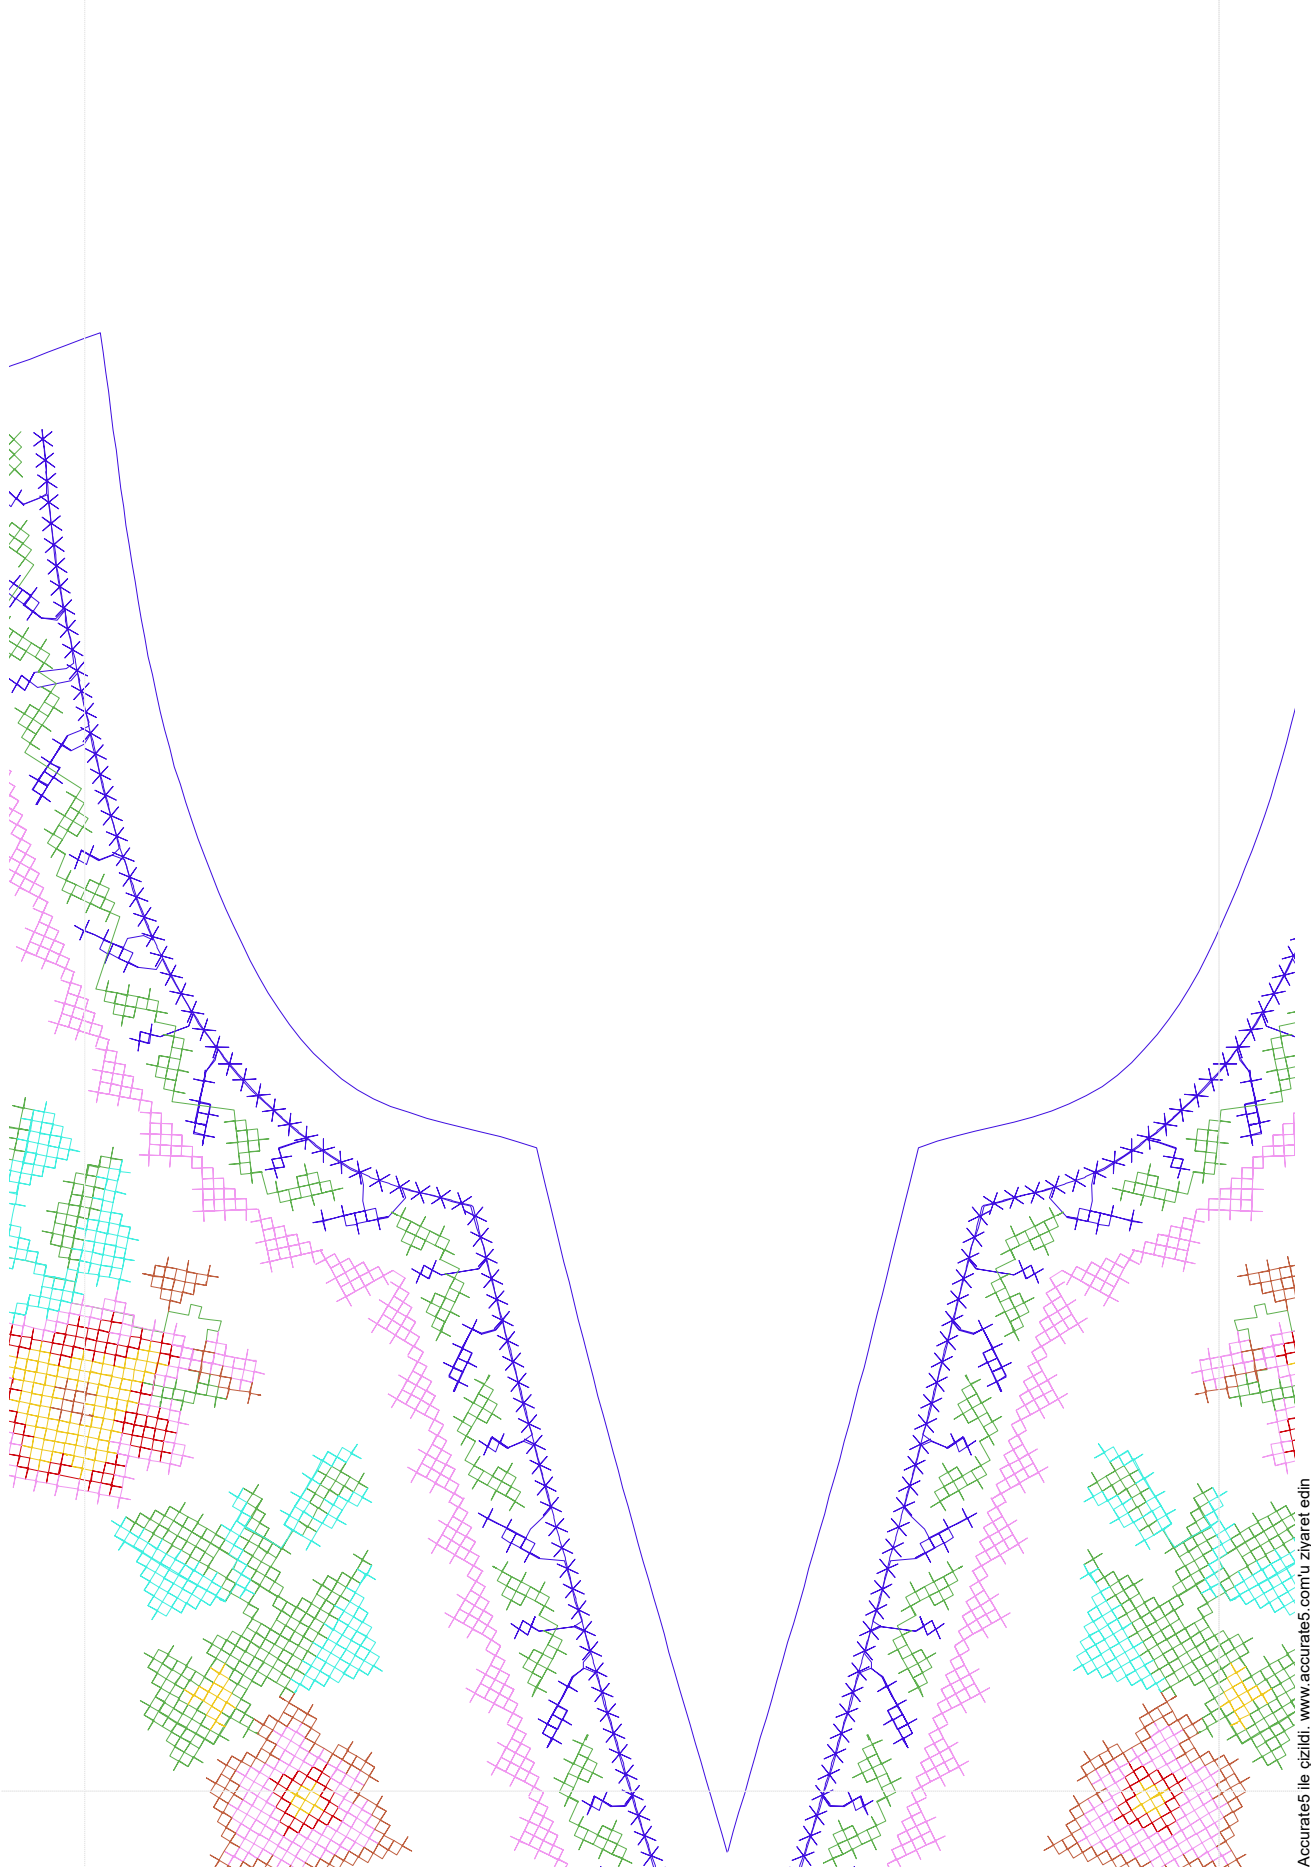

#1	N1
#2	S
#3	N2
#4	N3
#5	N4
#6	N5
#7	N6
#8	N7

Desen no : 10400.01
Desen Adı : Desen1
Müşteri : BUSEM

Ölçek : 100 %
Boyut : 419,9 x 385,8 mm
Vuruş : 25125

#2	S,	İğne:1,	Renk:Ackermann 3110
#3	N2,	İğne:2,	Renk:Ackermann 5531
#4	N3,	İğne:3,	Renk:Ackermann 4430
#5	N4,	İğne:4,	Renk:Ackermann 0851
#6	N5,	İğne:5,	Renk:Ackermann 1913
#7	N6,	İğne:6,	Renk:Ackermann 3045
#8	N7,	İğne:7,	Renk:Ackermann 2053

Desen no :10400.01
Desen Adı :Desen1
Müşteri :
Vuruş :25125
Adım boyu :40
Boyut :419,9 x 385,8 mm
İğne :7
Stop :1
Çalışma sırası :1-s-2-3-4-5-6-7
Açıklamalar :

Vuruş Dağılımı

Aralık	Vuruş	Dağılım (Yüzde)
0,0 - 2,0 mm	12598	
2,0 - 4,0 mm	10864	
4,0 - 6,0 mm	22	
6,0 - 9,0 mm	6	

İğneler_Uzunluklar

Detay No	Fonksiyon	Vuruş	Uzunluk (m)	Renk	İğne Bilgisi
1	Nakışa Başla	3612	7,5		Ackermann 3110
2	İğne 2	5793	12,9		Ackermann 5531
3	İğne 3	3401	8,3		Ackermann 4430
4	İğne 4	1619	4,3		Ackermann 0851
5	İğne 5	2024	5,7		Ackermann 1913
6	İğne 6	5618	14,1		Ackermann 3045
7	İğne 7	1537	4,7		Ackermann 2053
8	Toplam uzunluk		57,6		
9	Alt iplik		52,1		