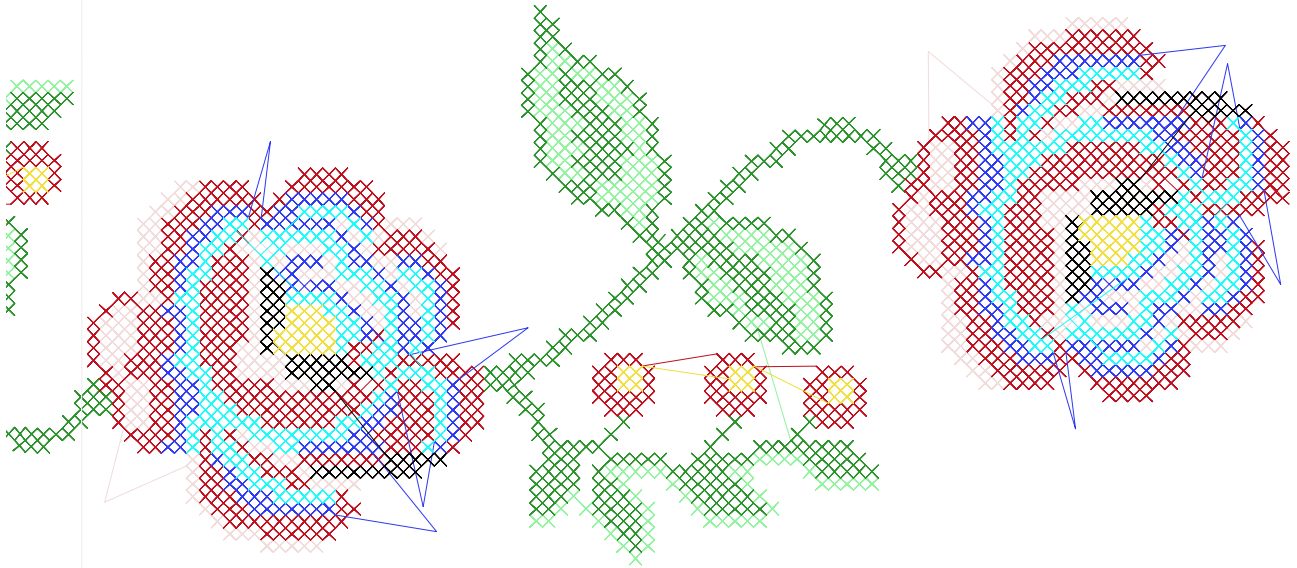

- #1 N1
- #2 N2
- #3 N3
- #4 N4
- #5 N5
- #6 N3
- #7 N6
- #8 N7
- #9
- #10 N4

		
#1 Fonksiyon:N1 İğne:1	#2 Fonksiyon:N2 İğne:2	#3 Fonksiyon:N3 İğne:3
		
#4 Fonksiyon:N4 İğne:4	#5 Fonksiyon:N5 İğne:5	#6 Fonksiyon:N3 İğne:3
		
#7 Fonksiyon:N6 İğne:6	#8 Fonksiyon:N7 İğne:7	#9 Fonksiyon:N8 İğne:8
		
#10 Fonksiyon:N4 İğne:4		

Desen no :1163.01  
Desen Adı :KANEVÇE--2  
Müşteri :  
Vuruş :35078  
Adım boyu :40  
Boyut :319,3 x 90,7 mm  
İğne :8  
Stop :0  
Çalışma sırası :1-2-3-4-5-3-6-7-8-4  
Açıklamalar :

## Vuruş Dağılımı

Aralık	Vuruş	Dağılım (Yüzde)
0,0 - 2,0 mm	8819	
2,0 - 4,0 mm	25530	
4,0 - 6,0 mm	4	
6,0 - 9,0 mm	6	

## İğneler\_Uzunluklar

Detay No	Fonksiyon	Vuruş	Uzunluk (m)	Renk	İğne Bilgisi
1	Nakışa Başla	3642	7,8		Ackermann 3110
2	İğne 2	7395	15,7		Ackermann 5531
3	İğne 3	9742	21,4		Ackermann 2505
4	İğne 4	878	2,3		Ackermann 0640
5	İğne 5	3805	8,4		Ackermann 1913
6	İğne 6	3681	8,4		Ackermann 3045
7	İğne 7	4099	9,0		Ackermann 2053
8	İğne 8	1200	2,8		Ackermann 3321
9	Toplam uzunluk		76,0		
10	Alt iplik		68,7		