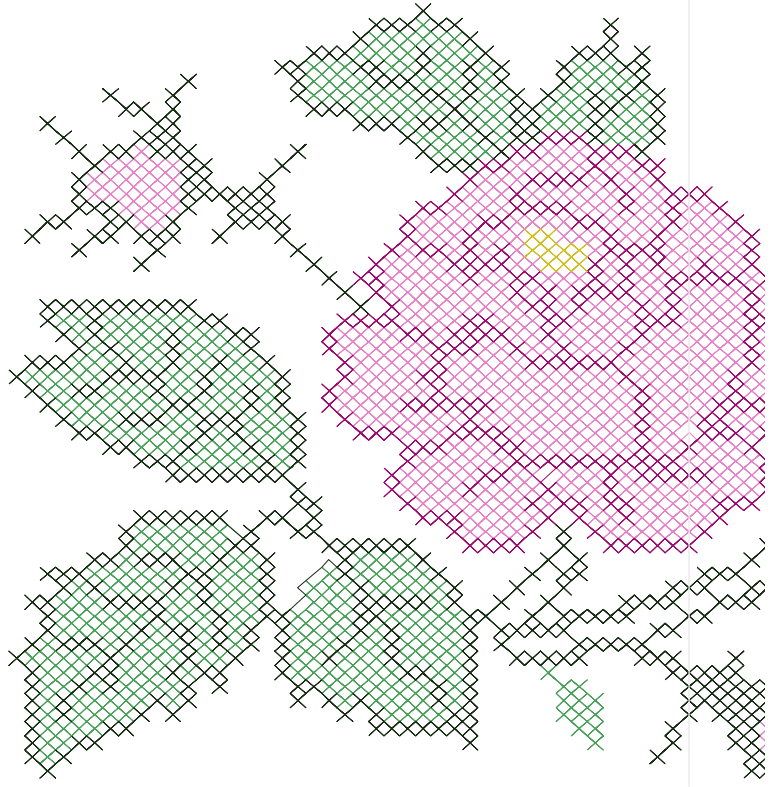

- #1 N1
- #2 N2
- #3 N3
- #4 N4
- #5 N5

		
#1 Fonksiyon:N1 İğne:1	#2 Fonksiyon:N2 İğne:2	#3 Fonksiyon:N3 İğne:3
		
#4 Fonksiyon:N4 İğne:4	#5 Fonksiyon:N5 İğne:5	

- | | | | | |
|----|---|-----|---------|---------------------|
| #1 |  | N1, | İğne:1, | Renk:Ackermann 3110 |
| #2 |  | N2, | İğne:2, | Renk:Ackermann 5531 |
| #3 |  | N3, | İğne:3, | Renk:Ackermann 4430 |
| #4 |  | N4, | İğne:4, | Renk:Ackermann 0851 |
| #5 |  | N5, | İğne:5, | Renk:Ackermann 1913 |

Desen no :1174.01
Desen Adı :1174,01 kanevçe
Müşteri :
Vuruş :16644
Adım boyu :40
Boyut :179,9 x 109,8 mm
İğne :5
Stop :0
Çalışma sırası :1-2-3-4-5
Açıklamalar :

Vuruş Dağılımı

Aralık	Vuruş
0,0 - 2,0 mm	6220
2,0 - 4,0 mm	10323
4,0 - 6,0 mm	1
6,0 - 9,0 mm	1

Dağılım (Yüzde)

İğneler_Uzunluklar

Detay No	Fonksiyon	Vuruş	Uzunluk (m)	Renk	İğne Bilgisi
1	Nakışa Başla	2777	6,7	Green	Ackermann 3110
2	İğne 2	5194	12,5	Pink	Ackermann 5531
3	İğne 3	3025	7,2	Purple	Ackermann 4430
4	İğne 4	5387	12,7	Dark Green	Ackermann 0851
5	İğne 5	170	0,6	Yellow	Ackermann 1913
6	Toplam uzunluk		39,7		
7	Alt iplik		35,9		