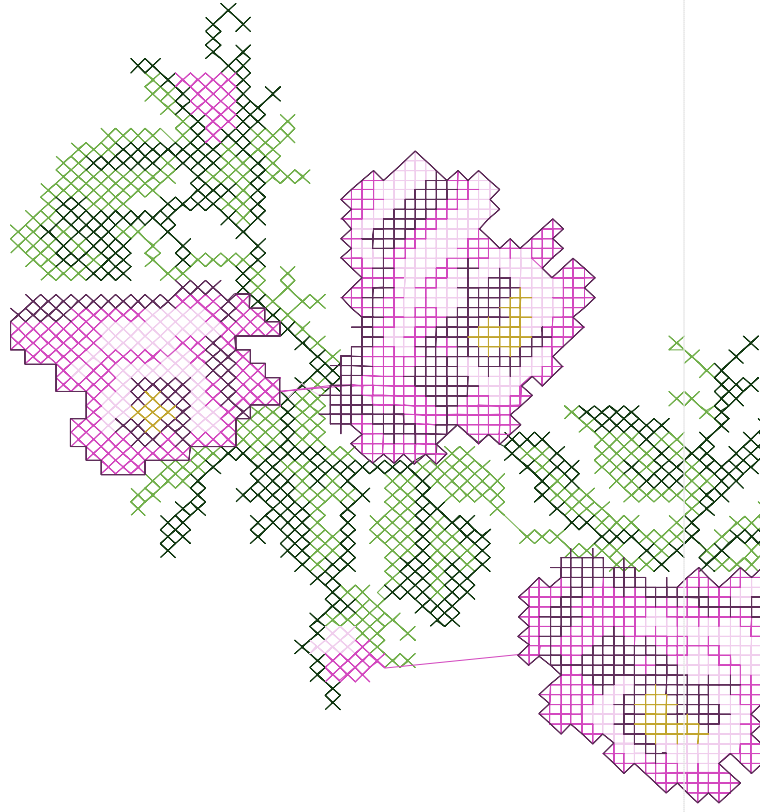

#1	N1
#2	N2
#3	N3
#4	N4
#5	N5
#6	N6

		
#1 Fonksiyon:N1 İğne:1	#2 Fonksiyon:N2 İğne:2	#3 Fonksiyon:N3 İğne:3
		
#4 Fonksiyon:N4 İğne:4	#5 Fonksiyon:N5 İğne:5	#6 Fonksiyon:N6 İğne:6

#1		N1,	İğne:1,	Renk:Ackermann 3110
#2		N2,	İğne:2,	Renk:Ackermann 5531
#3		N3,	İğne:3,	Renk:Ackermann 4430
#4		N4,	İğne:4,	Renk:Ackermann 0851
#5		N5,	İğne:5,	Renk:Ackermann 1913
#6		N6,	İğne:6,	Renk:Ackermann 3045

Desen no :1173.01
Desen Adı :1173,01 kanevçe
Müşteri :
Vuruş :15475
Adım boyu :40
Boyut :178,1 x 105,7 mm
İğne :6
Stop :0
Çalışma sırası :1-2-3-4-5-6
Açıklamalar :

Vuruş Dağılımı

Aralık	Vuruş	Dağılım (Yüzde)
0,0 - 2,0 mm	6208	
2,0 - 4,0 mm	9058	
4,0 - 6,0 mm	4	
6,0 - 9,0 mm	2	

İğneler_Uzunluklar

Detay No	Fonksiyon	Vuruş	Uzunluk (m)	Renk	İğne Bilgisi
1	Nakışa Başla	3246	7,6		Ackermann 3110
2	İğne 2	3376	7,6		Ackermann 5531
3	İğne 3	2009	4,7		Ackermann 4430
4	İğne 4	3558	8,3		Ackermann 0851
5	İğne 5	2827	6,5		Ackermann 1913
6	İğne 6	279	0,9		Ackermann 3045
7	Toplam uzunluk		35,7		
8	Alt iplik		32,3		