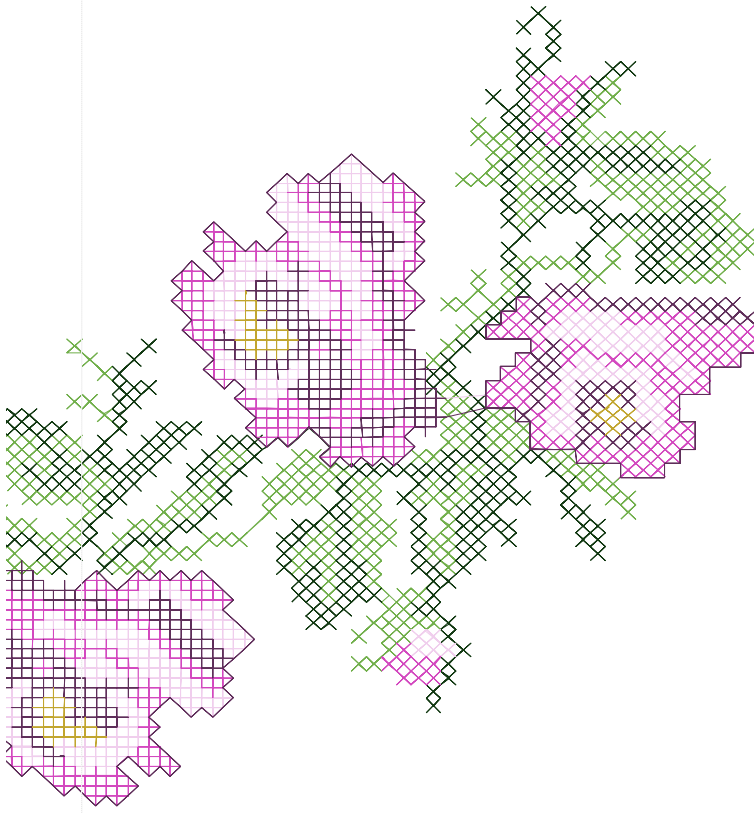

#1	N1
#2	N2
#3	N3
#4	N4
#5	N5
#6	N6

		
#1 Fonksiyon:N1 İğne:1	#2 Fonksiyon:N2 İğne:2	#3 Fonksiyon:N3 İğne:3
		
#4 Fonksiyon:N4 İğne:4	#5 Fonksiyon:N5 İğne:5	#6 Fonksiyon:N6 İğne:6

#1		N1,	İğne:1,	Renk:Ackermann 3110
#2		N2,	İğne:2,	Renk:Ackermann 5531
#3		N3,	İğne:3,	Renk:Ackermann 4430
#4		N4,	İğne:4,	Renk:Ackermann 0851
#5		N5,	İğne:5,	Renk:Ackermann 1913
#6		N6,	İğne:6,	Renk:Ackermann 3045

Desen no :1173.01
Desen Adı :1173,01 kanevçe
Müşteri :
Vuruş :15475
Adım boyu :40
Boyut :178,1 x 105,7 mm
İğne :6
Stop :0
Çalışma sırası :1-2-3-4-5-6
Açıklamalar :

Vuruş Dağılımı

Aralık	Vuruş	Dağılım (Yüzde)
0,0 - 2,0 mm	6208	
2,0 - 4,0 mm	9058	
4,0 - 6,0 mm	4	
6,0 - 9,0 mm	2	

İğneler_Uzunluklar

Detay No	Fonksiyon	Vuruş	Uzunluk (m)	Renk	İğne Bilgisi
1	Nakışa Başla	3246	7,6		Ackermann 3110
2	İğne 2	3376	7,6		Ackermann 5531
3	İğne 3	2009	4,7		Ackermann 4430
4	İğne 4	3558	8,3		Ackermann 0851
5	İğne 5	2827	6,5		Ackermann 1913
6	İğne 6	279	0,9		Ackermann 3045
7	Toplam uzunluk		35,7		
8	Alt iplik		32,3		