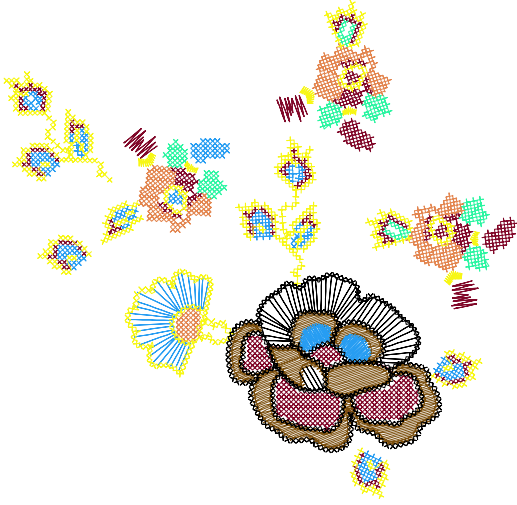

1.12.2022

#1	N1
#2	N2
#3	N3
#4	N4
#5	N5
#6	N6
#7	

		
#1 Fonksiyon:N1 İğne:1	#2 Fonksiyon:N2 İğne:2	#3 Fonksiyon:N3 İğne:3
		
#4 Fonksiyon:N4 İğne:4	#5 Fonksiyon:N5 İğne:5	#6 Fonksiyon:N6 İğne:6
		
#7 Fonksiyon:N7 İğne:7		

Desen no :17977.01
Desen Adı :KANAVİÇE
Müşteri :
Vuruş :12232
Adım boyu :40
Boyut :159,5 x 154,5 mm
İğne :7
Stop :0
Çalışma sırası :1-2-3-4-5-6-7
Açıklamalar :

Vuruş Dağılımı

Aralık	Vuruş	Dağılım (Yüzde)
0,0 - 2,0 mm	6033	
2,0 - 4,0 mm	5665	
4,0 - 6,0 mm	11	
6,0 - 9,0 mm	4	

İğneler_Uzunluklar

Detay No	Fonksiyon	Vuruş	Uzunluk (m)	Renk	İğne Bilgisi
1	Nakışa Başla	2656	5,2		
2	İğne 2	1302	3,1		
3	İğne 3	1339	2,9		
4	İğne 4	728	1,4		
5	İğne 5	1291	2,3		
6	İğne 6	2436	4,6		
7	İğne 7	2027	3,5		
8	Toplam uzunluk		23,0		
9	Alt iplik		20,5		