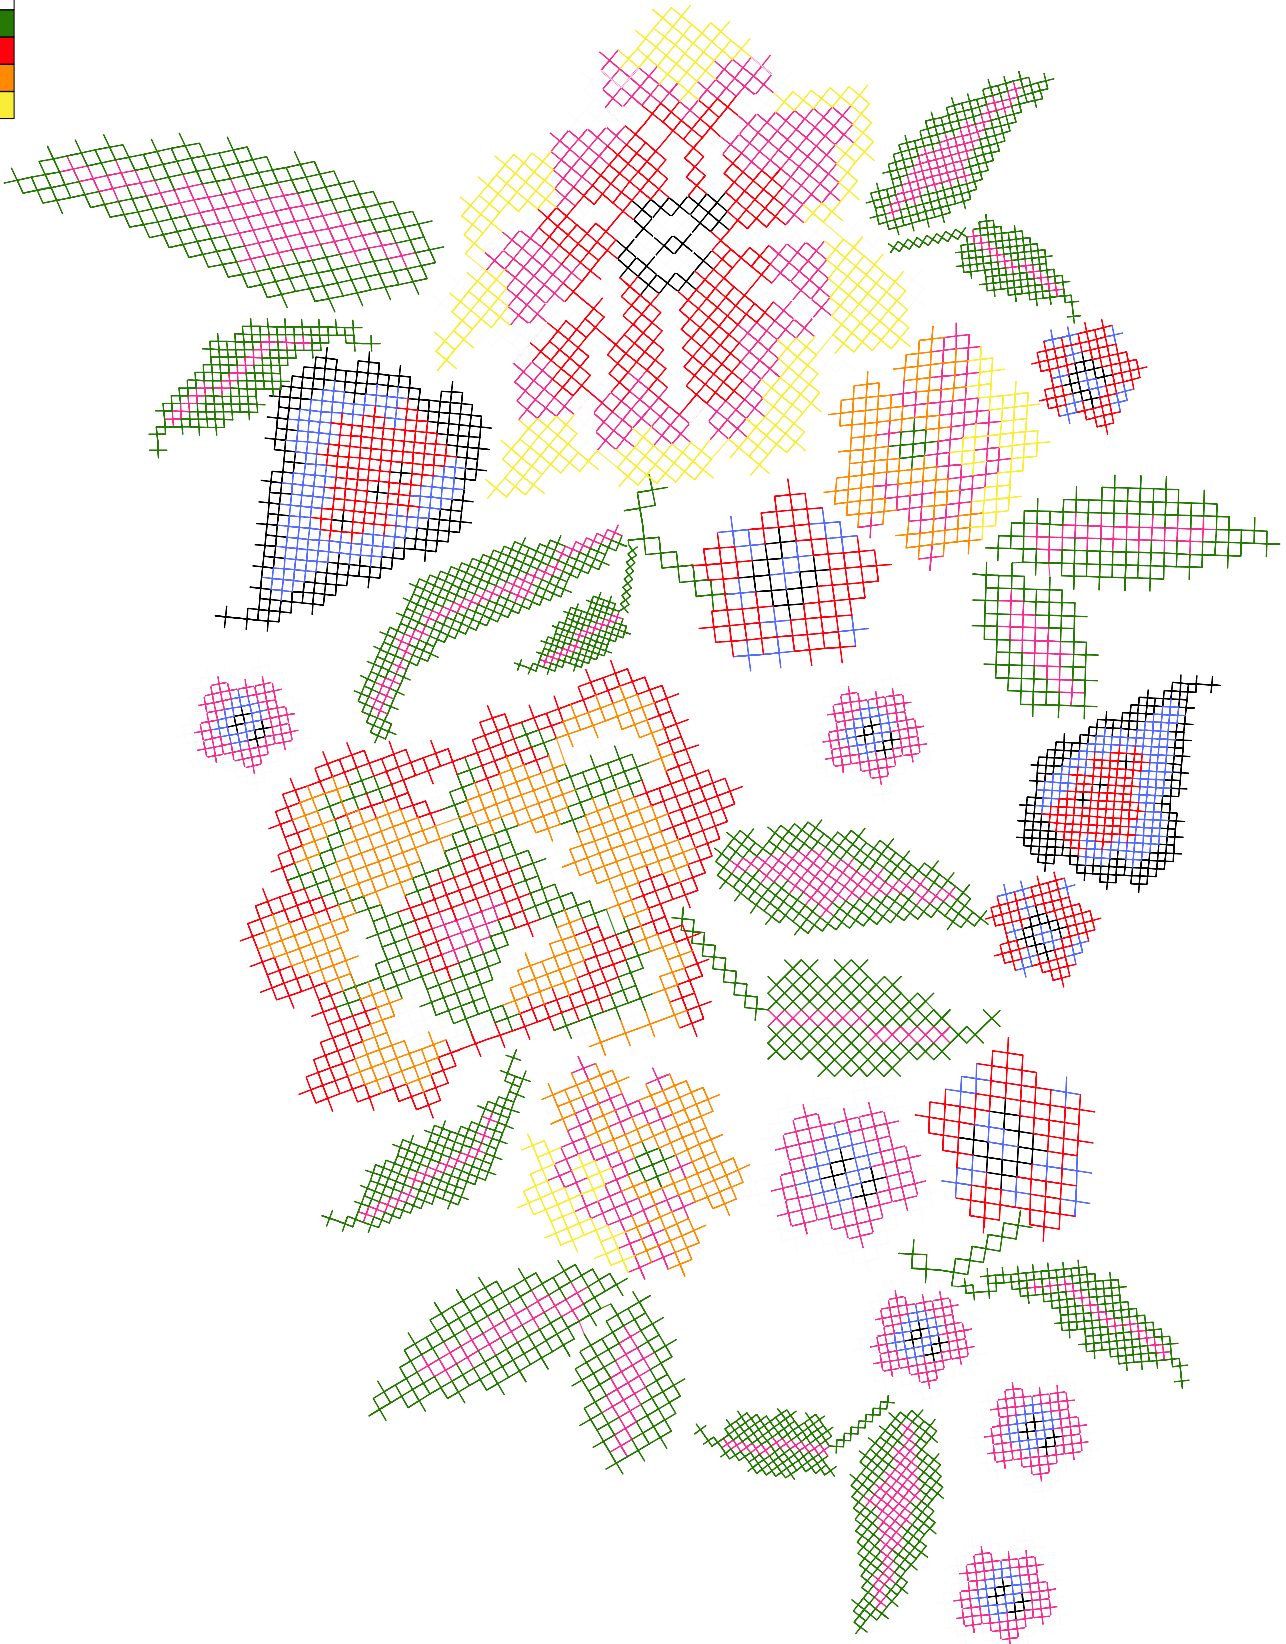

1.12.2022

- #1
- #2 N2
- #3 N3
- #4 N4
- #5 N5
- #6 N6
- #7 N7
- #8 N8

Accurate5 ile çizildi. www.accurate5.com'u ziyaret edin

Desen no : 13899.01
Desen Adı : KANAVICE ON
Müşteri : UTS GIYİM

Ölçek : 100 %
Boyut : 168,8 x 219,4 mm
Vuruş : 22889

		
#1 Fonksiyon:N1 İğne:1	#2 Fonksiyon:N2 İğne:2	#3 Fonksiyon:N3 İğne:3
		
#4 Fonksiyon:N4 İğne:4	#5 Fonksiyon:N5 İğne:5	#6 Fonksiyon:N6 İğne:6
		
#7 Fonksiyon:N7 İğne:7	#8 Fonksiyon:N8 İğne:8	

- | | | | | |
|----|---|-----|---------|---------------------|
| #1 |  | N1, | İğne:1, | Renk:Ackermann 3110 |
| #2 |  | N2, | İğne:2, | Renk:Ackermann 5531 |
| #3 |  | N3, | İğne:3, | Renk:Ackermann 4430 |
| #4 |  | N4, | İğne:4, | Renk:Ackermann 0851 |
| #5 |  | N5, | İğne:5, | Renk:Ackermann 1913 |
| #6 |  | N6, | İğne:6, | Renk:Ackermann 3045 |
| #7 |  | N7, | İğne:7, | Renk:Ackermann 2053 |
| #8 |  | N8, | İğne:8, | Renk:Ackermann 3321 |

Desen no :13899.01
Desen Adı :KANAVICE ON
Müşteri :
Vuruş :22889
Adım boyu :40
Boyut :168,8 x 219,4 mm
İğne :8
Stop :0
Çalışma sırası :1-2-3-4-5-6-7-8
Açıklamalar :

Vuruş Dağılımı

Aralık	Vuruş
0,0 - 2,0 mm	8577
2,0 - 4,0 mm	12301
4,0 - 6,0 mm	325
6,0 - 9,0 mm	0

Dağılım (Yüzde)

İğneler_Uzunluklar

Detay No	Fonksiyon	Vuruş	Uzunluk (m)	Renk	İğne Bilgisi
1	Nakışa Başla	1523	4,2	Black	Ackermann 3110
2	İğne 2	1475	4,1	Blue	Ackermann 5531
3	İğne 3	4238	11,8	Pink	Ackermann 4430
4	İğne 4	1884	5,1	White	Ackermann 0851
5	İğne 5	6868	16,3	Green	Ackermann 1913
6	İğne 6	2906	8,6	Red	Ackermann 3045
7	İğne 7	1358	4,3	Orange	Ackermann 2053
8	İğne 8	1044	3,5	Yellow	Ackermann 3321
9	Toplam uzunluk		57,9		
10	Alt iplik		52,4		