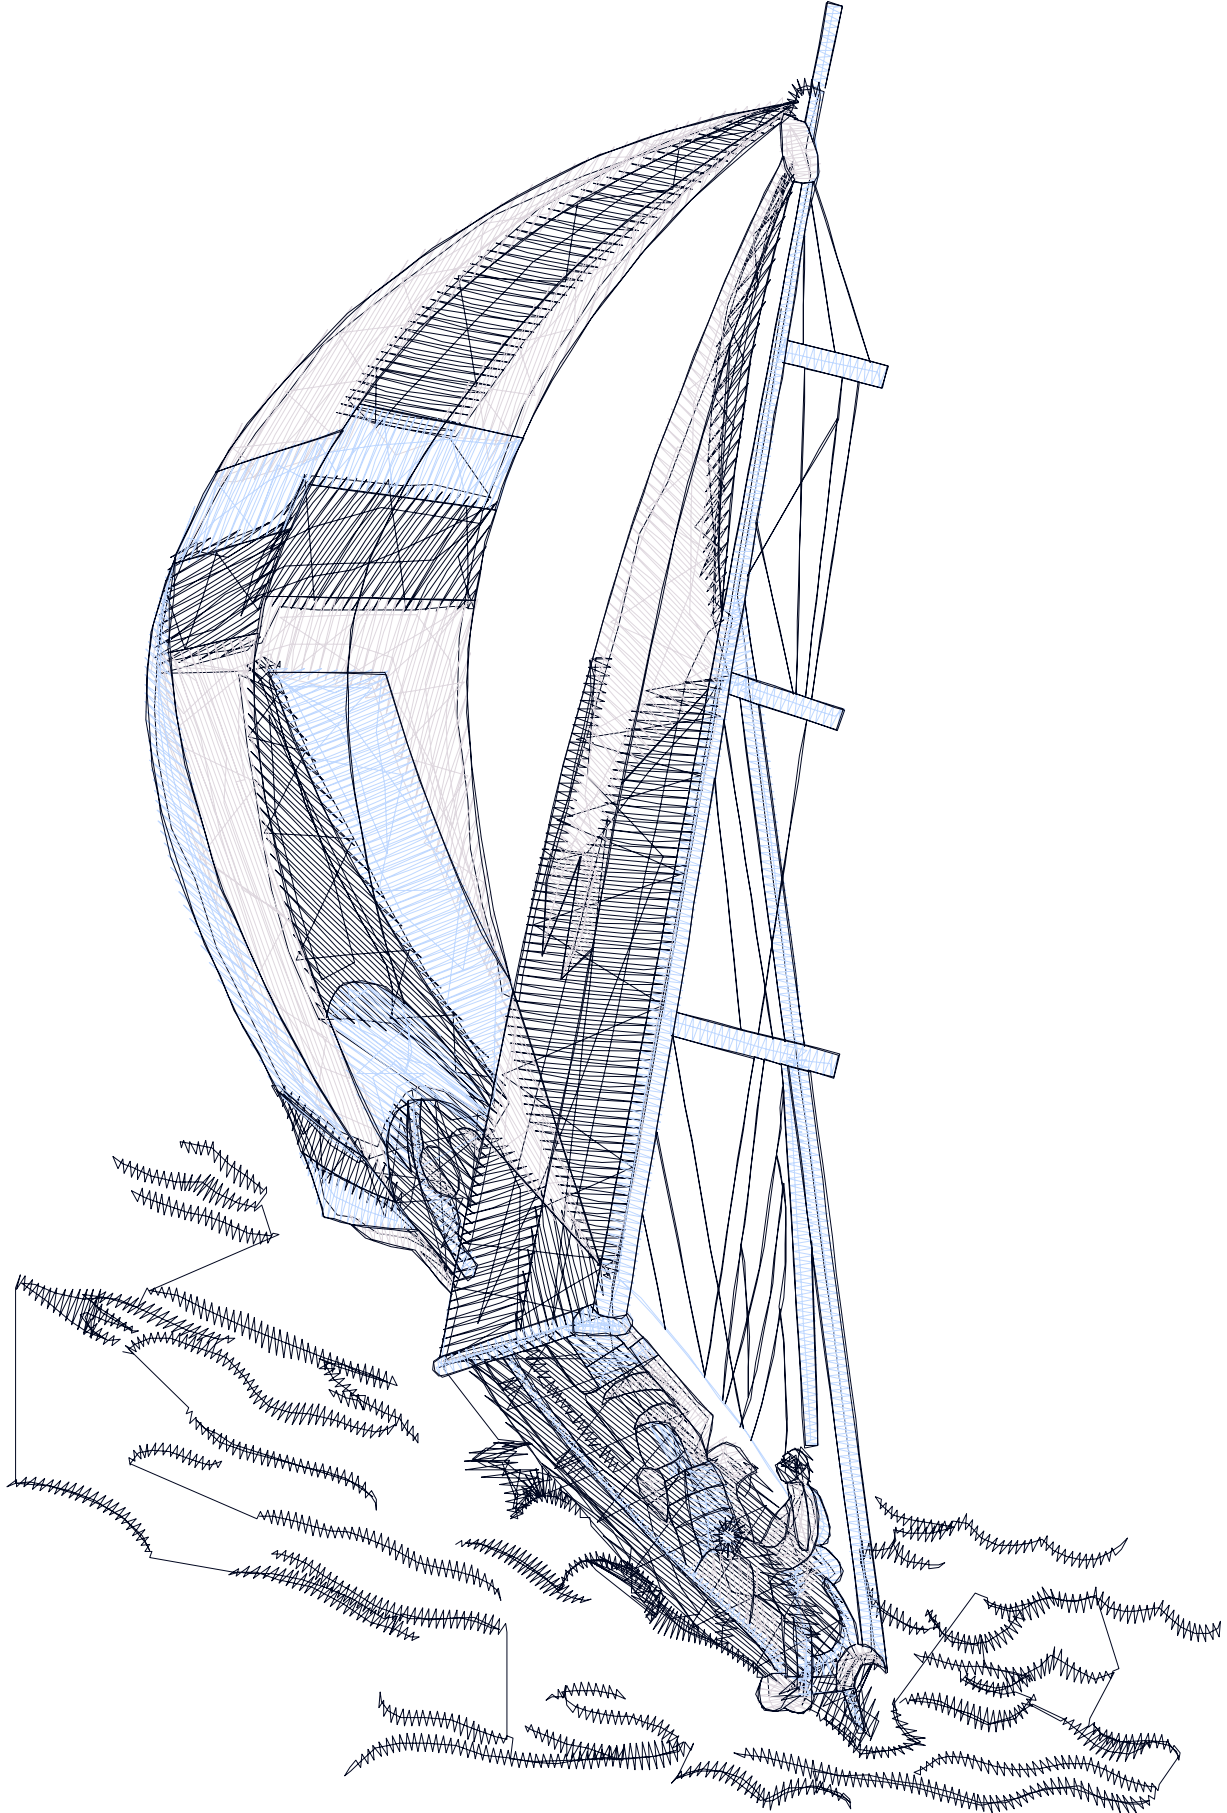

17.11.2022

#1
#2 N2
#3 N4
#4

Desen no : 977.01
Desen Adı : Yelkenli
Müşteri : BEST

Ölçek : 161 %
Boyut : 99,5 x 148,5 mm
Vuruş : 10947

		
<p>#1 Fonksiyon:N1 İğne:1</p>	<p>#2 Fonksiyon:N2 İğne:2</p>	<p>#3 Fonksiyon:N4 İğne:4</p>
		
<p>#4 Fonksiyon:N1 İğne:1</p>		

#1		N1,	İğne:1,	Renk:Ackermann 3110
#2		N2,	İğne:2,	Renk:Ackermann 5531
#3		N4,	İğne:4,	Renk:Ackermann 0851
#4		N1,	İğne:1,	Renk:Ackermann 3110

Desen no :977.01
Desen Adı :Yelkenli
Müşteri :
Vuruş :10947
Adım boyu :127
Boyut :99,5 x 148,5 mm
İğne :3
Stop :0
Çalışma sırası :1-2-4-1
Açıklamalar :

Vuruş Dağılımı

İğneler_Uzunluklar

Detay No	Fonksiyon	Vuruş	Uzunluk (m)	Renk	İğne Bilgisi
1	Nakışa Başla	6927	18,5		
2	İğne 2	1795	6,6		
3	İğne 4	2205	6,1		
4	Toplam uzunluk		31,2		
5	Alt iplik		28,2		