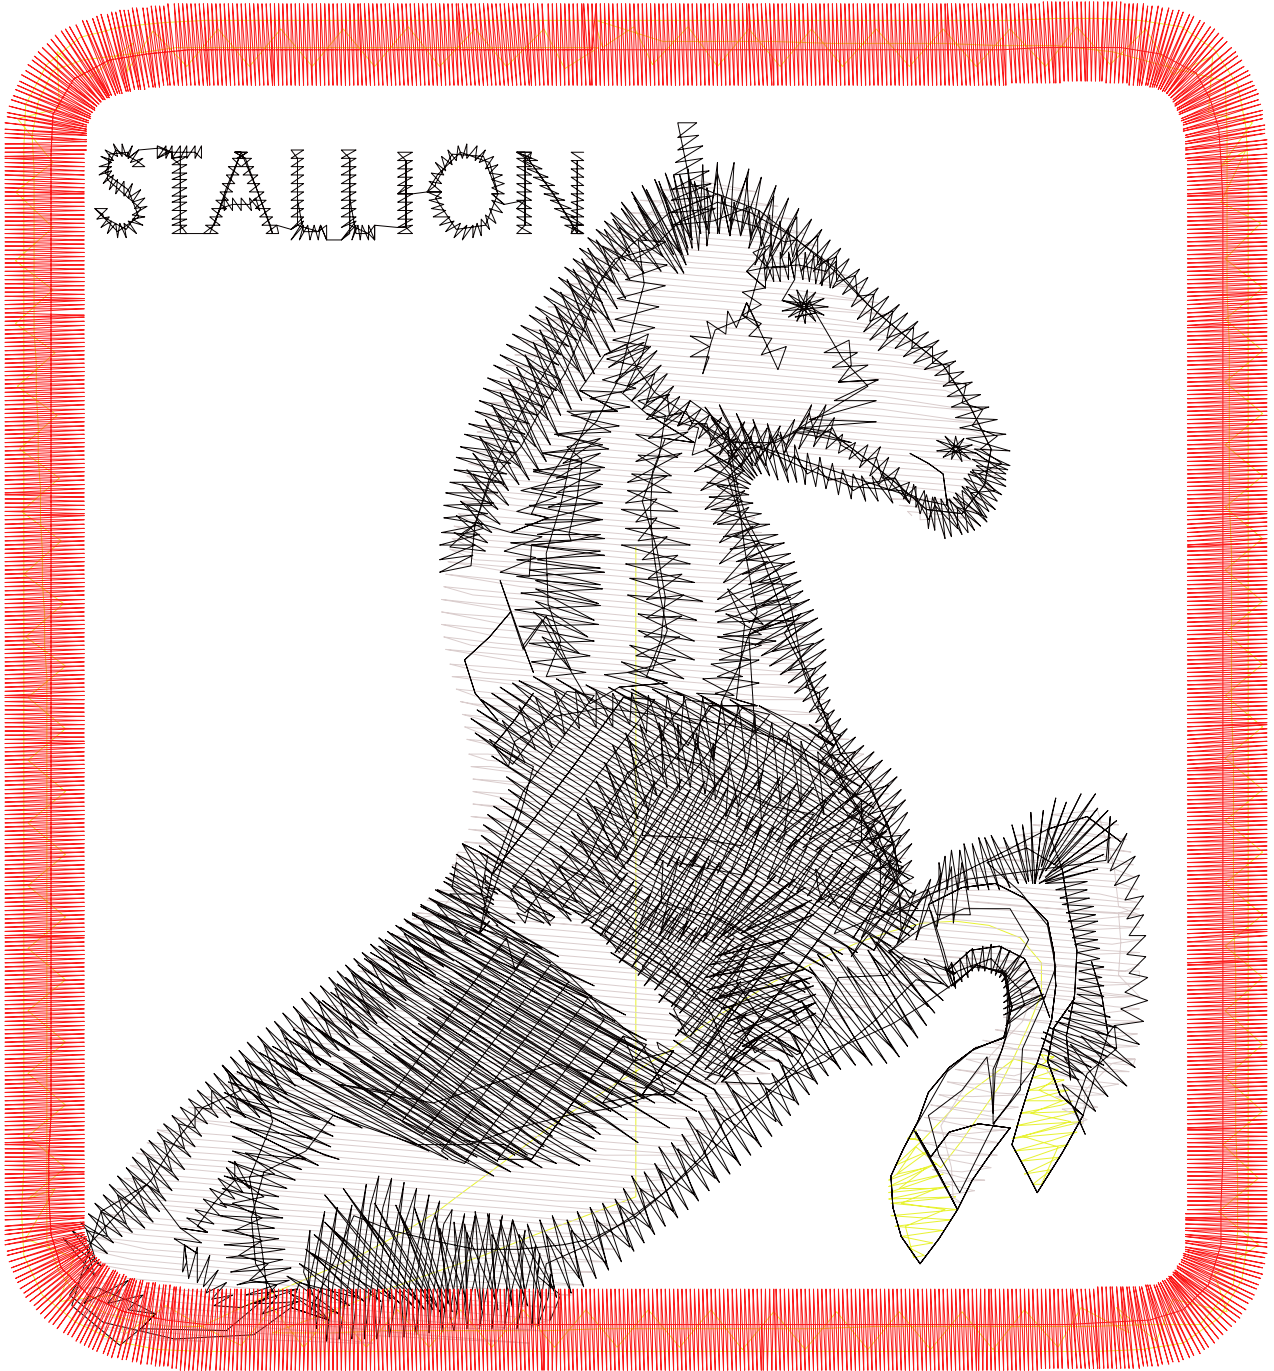

21.12.2022

#1	N1
#2	S
#3	S
#4	N2
#5	
#6	N4
#7	S

Accurate5 ile çizildi. www.accurate5.com'u ziyaret edin

Desen no : 11953.01  
Desen Adı : ATBR  
Müşteri :

Ölçek : 276 %  
Boyut : 60,4 x 68,1 mm  
Vuruş : 8056

Desen no :11953.01  
Desen Adı :ATBR  
Müşteri :  
Vuruş :8056  
Adım boyu :127  
Boyut :60,4 x 68,1 mm  
İğne :4  
Stop :3  
Çalışma sırası :-s-s-2-3-4-s  
Açıklamalar :