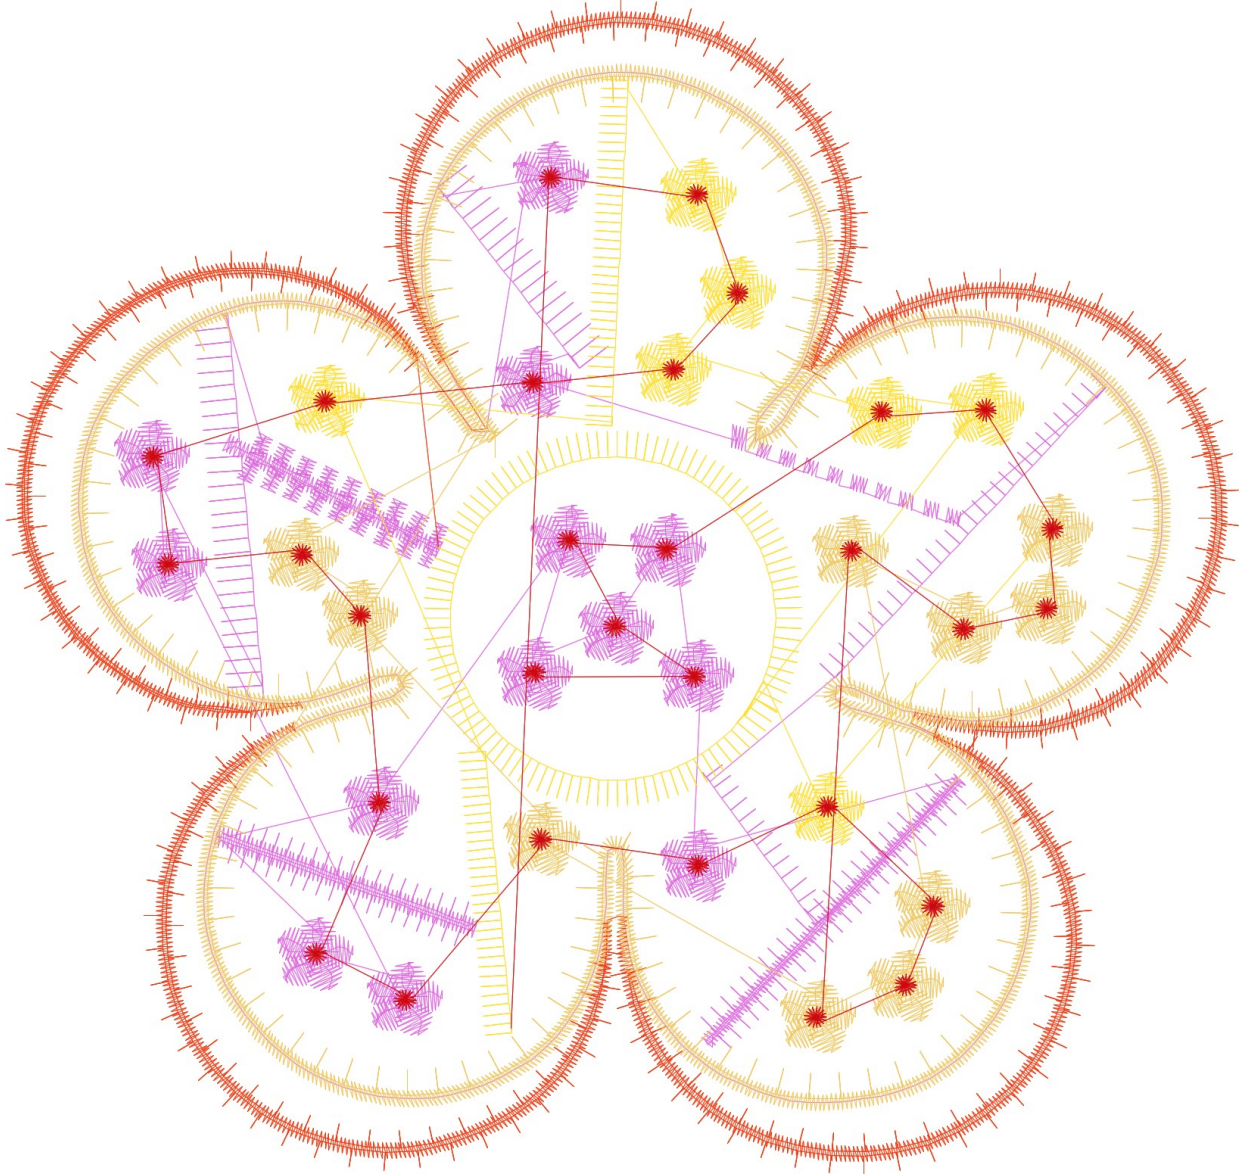

29.12.2022

#1	N1
#2	N2
#3	N3
#4	N4
#5	N5
#6	N1

Accurate5 ile gızildi. www.accurate5.com'u ziyaret edin

Desen no : 288.01
Desen Adı : PAPATYA
Müşteri :

Ölçek : 118 %
Boyut : 138,3 x 131,6 mm
Vuruş : 14806