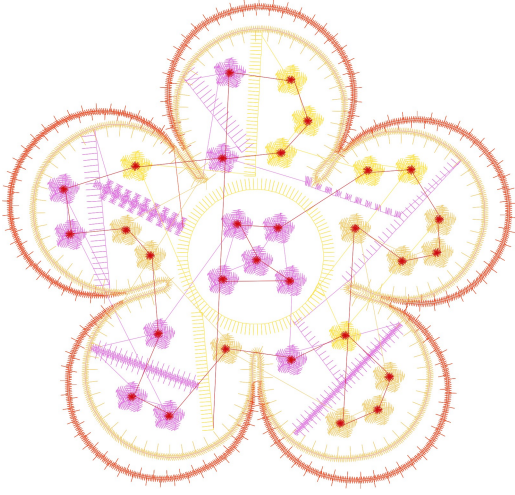

Ölçek : 118 %  
Boyut : 138,3 x 131,6 mm  
Vuruş : 14806

|   |   |   |
|---|---|---|
|  |  |  |
| #1 Fonksiyon:N1<br>İğne:1   | #2 Fonksiyon:N2<br>İğne:2   | #3 Fonksiyon:N3<br>İğne:3   |
|  |  |  |
| #4 Fonksiyon:N4<br>İğne:4   | #5 Fonksiyon:N5<br>İğne:5   | #6 Fonksiyon:N1<br>İğne:1   |

Desen no :288.01  
Desen Adı :PAPATYA  
Müşteri :  
Vuruş :14806  
Adım boyu :40  
Boyut :138,3 x 131,6 mm  
İğne :5  
Stop :0  
Çalışma sırası :1-2-3-4-5-1  
Açıklamalar :

## Vuruş Dağılımı

| Aralık       | Vuruş | Dağılım (Yüzde) |
|--------------|-------|-----------------|
| 0,0 - 2,0 mm | 9445  |                 |
| 2,0 - 4,0 mm | 4887  |                 |
| 4,0 - 6,0 mm | 88    |                 |
| 6,0 - 9,0 mm | 5     |                 |

## İğneler\_Uzunluklar

| Detay No | Fonksiyon      | Vuruş | Uzunluk (m) | Renk | İğne Bilgisi |
|----------|----------------|-------|-------------|------|--------------|
| 1        | Nakışa Başla   | 4207  | 12,5        |      |              |
| 2        | İğne 2         | 3170  | 9,2         |      |              |
| 3        | İğne 3         | 4476  | 14,9        |      |              |
| 4        | İğne 4         | 1791  | 5,6         |      |              |
| 5        | İğne 5         | 849   | 3,0         |      |              |
| 6        | Toplam uzunluk |       | 45,1        |      |              |
| 7        | Alt iplik      |       | 14,8        |      |              |