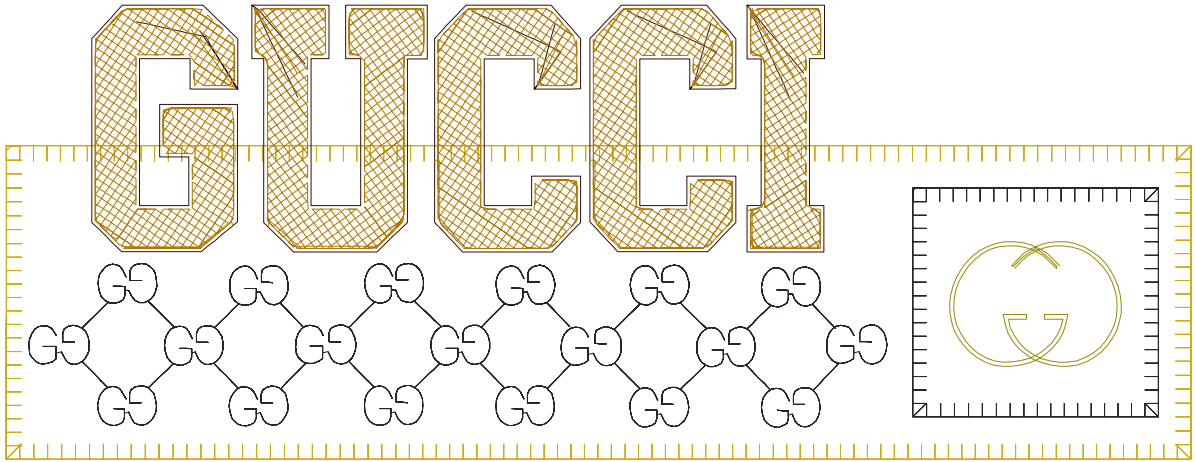

19.12.2022

#1	N1
#2	S
#3	S
#4	S
#5	N2
#6	S
#7	N3
#8	N4
#9	N5
#10	N4
#11	N5
#12	N4
#13	N5
#14	N4
#15	N5
#16	N4
#17	N5

#2 Fonksiyon:S İğne:1	#3 Fonksiyon:S İğne:1	#4 Fonksiyon:S İğne:1
#6 Fonksiyon:S İğne:2	#7 Fonksiyon:N3 İğne:3	#8 Fonksiyon:N4 İğne:4
#9 Fonksiyon:N5 İğne:5	#10 Fonksiyon:N4 İğne:4	#11 Fonksiyon:N5 İğne:5
#12 Fonksiyon:N4 İğne:4	#13 Fonksiyon:N5 İğne:5	#14 Fonksiyon:N4 İğne:4

		
#15 Fonksiyon:N5 İğne:5	#16 Fonksiyon:N4 İğne:4	#17 Fonksiyon:N5 İğne:5

#15  N5, İğne:5, Renk:Ackermann 1913
#16  N4, İğne:4, Renk:Ackermann 0851
#17  N5, İğne:5, Renk:Ackermann 1913

Desen no :9571.01
Desen Adı :gucci
Müşteri :
Vuruş :11676
Adım boyu :127
Boyut :263,8 x 200,0 mm
İğne :5
Stop :4
Çalışma sırası :-s-s-s-2-s-3-4-5-4-5-4-5-4-5-4-5
Açıklamalar :

Vuruş Dağılımı

Aralık	Vuruş	Dağılım (Yüzde)
0,0 - 2,0 mm	9387	
2,0 - 4,0 mm	2220	
4,0 - 6,0 mm	22	
6,0 - 9,0 mm	0	

İğneler_Uzunluklar

Detay No	Fonksiyon	Vuruş	Uzunluk (m)	Renk	İğne Bilgisi
1	Nakışa Başla	1032	3,3		Ackermann 3110
2	İğne 2	3892	5,3		Ackermann 5531
3	İğne 3	162	0,4		Ackermann 4430
4	İğne 4	672	1,9		Ackermann 0851
5	İğne 5	5880	9,5		Ackermann 1913
6	Toplam uzunluk		20,4		
7	Alt iplik		18,5		