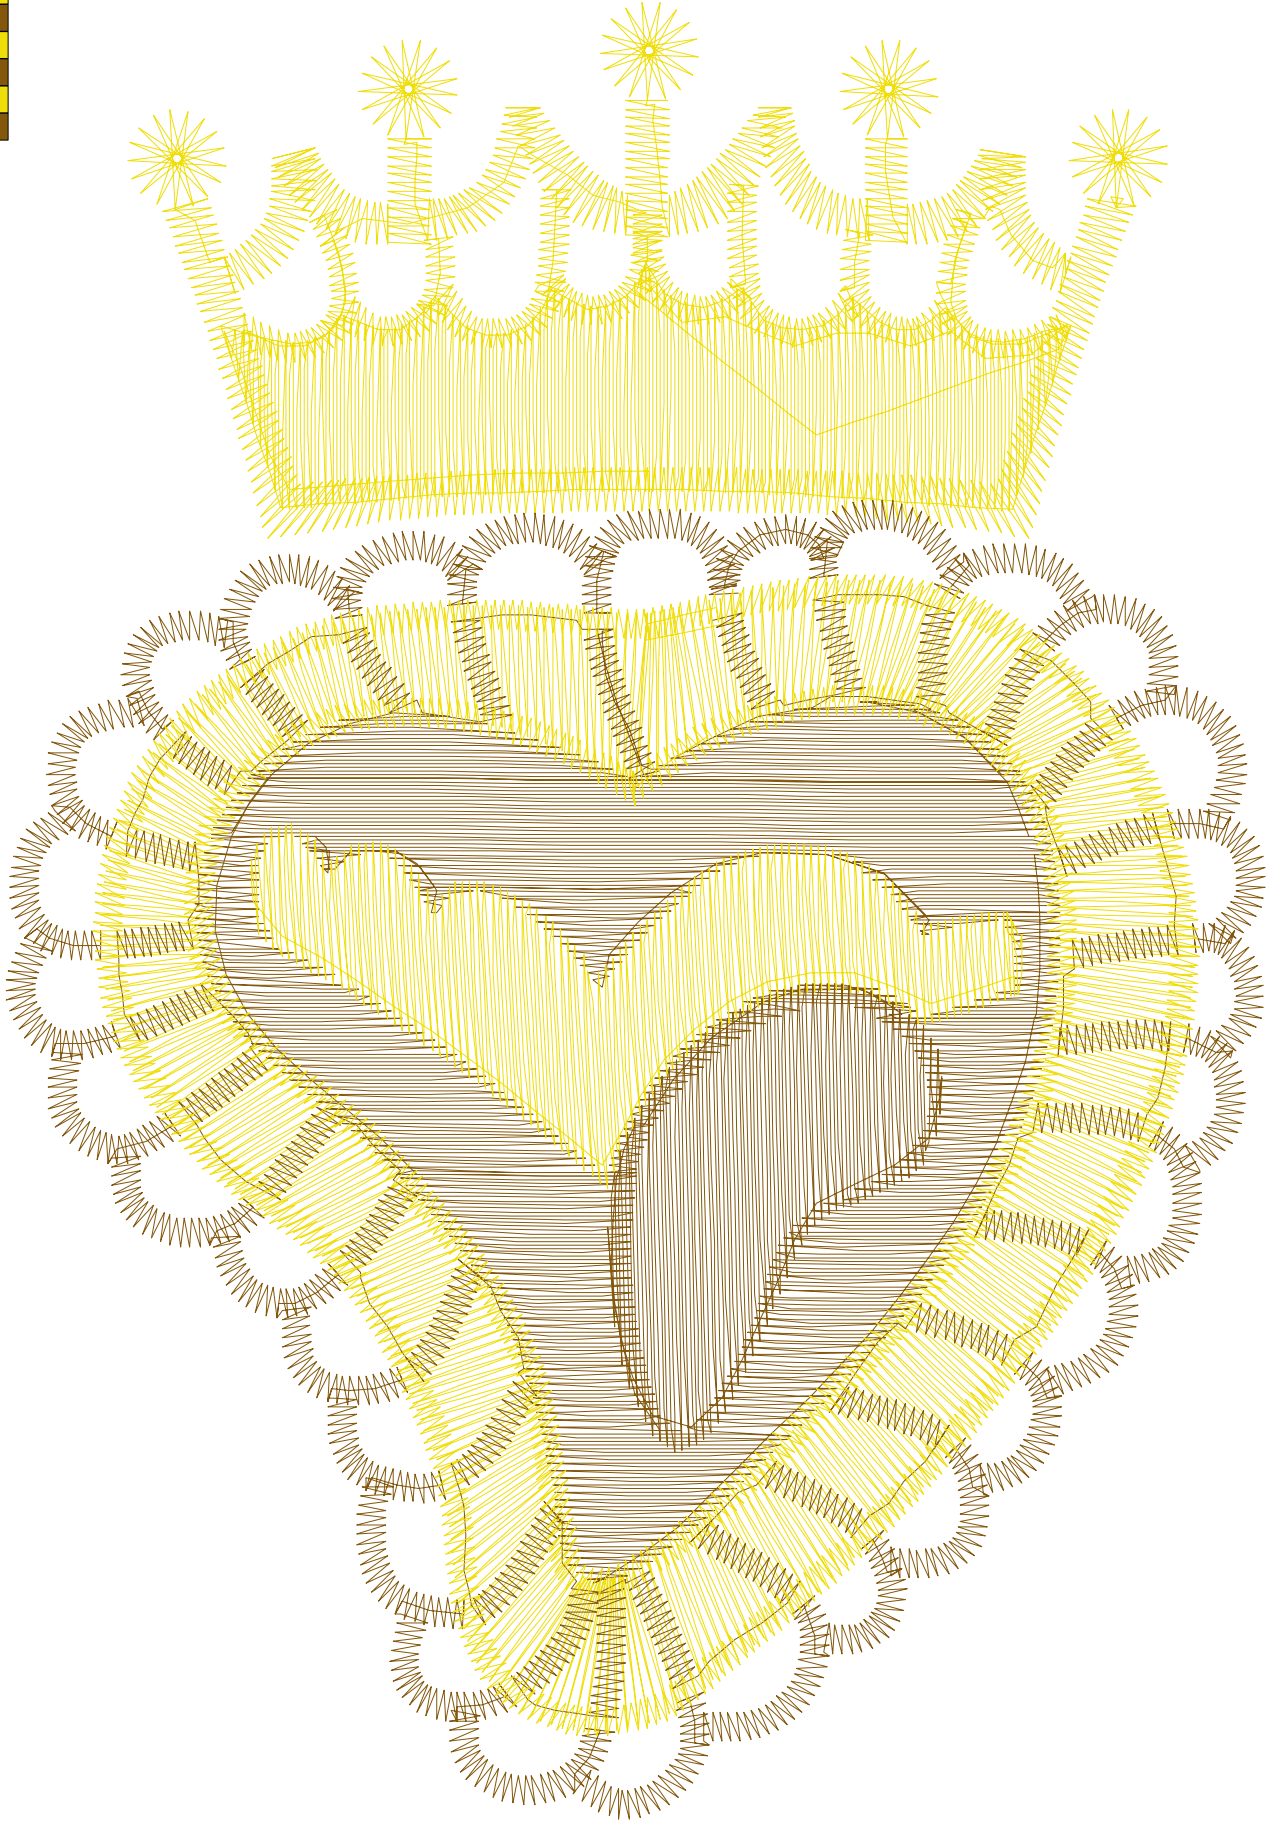

16.12.2022

#1	N1
#2	N2
#3	N1
#4	N2
#5	N1
#6	N2

Desen no : 829.01
Desen Adı : dolce
Müşteri : LABUN

Ölçek : 240 %
Boyut : 69,3 x 100,0 mm
Vuruş : 9932

		
#1 Fonksiyon:N1 İğne:1	#2 Fonksiyon:N2 İğne:2	#3 Fonksiyon:N1 İğne:1
		
#4 Fonksiyon:N2 İğne:2	#5 Fonksiyon:N1 İğne:1	#6 Fonksiyon:N2 İğne:2

Desen no :829.01
Desen Adı :dolce
Müşteri :
Vuruş :9932
Adım boyu :127
Boyut :69,3 x 100,0 mm
İğne :2
Stop :0
Çalışma sırası :1-2-1-2-1-2
Açıklamalar :

Vuruş Dağılımı

Aralık	Vuruş	Dağılım (Yüzde)
0,0 - 2,0 mm	5415	...
2,0 - 4,0 mm	2895	...
4,0 - 6,0 mm	1570	...
6,0 - 9,0 mm	51	...