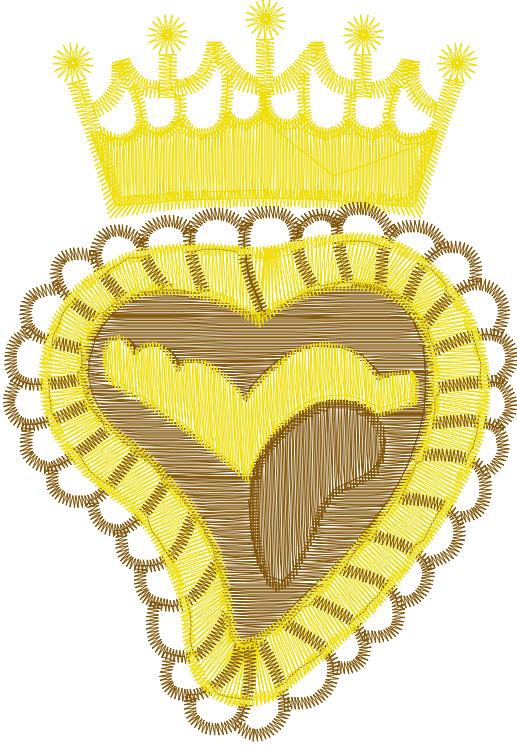

16.12.2022

#1	N1
#2	N2
#3	N1
#4	N2
#5	N1
#6	N2

Desen no : 829.01
Desen Adı : dolce
Müşteri : LABUN

Ölçek : 240 %
Boyut : 69,3 x 100,0 mm
Vuruş : 9932

		
#1 Fonksiyon:N1 İğne:1	#2 Fonksiyon:N2 İğne:2	#3 Fonksiyon:N1 İğne:1
		
#4 Fonksiyon:N2 İğne:2	#5 Fonksiyon:N1 İğne:1	#6 Fonksiyon:N2 İğne:2

Desen no :829.01
Desen Adı :dolce
Müşteri :
Vuruş :9932
Adım boyu :127
Boyut :69,3 x 100,0 mm
İğne :2
Stop :0
Çalışma sırası :1-2-1-2-1-2
Açıklamalar :

Vuruş Dağılımı

Aralık	Vuruş	Dağılım (Yüzde)
0,0 - 2,0 mm	5415	...
2,0 - 4,0 mm	2895	...
4,0 - 6,0 mm	1570	...
6,0 - 9,0 mm	51	...