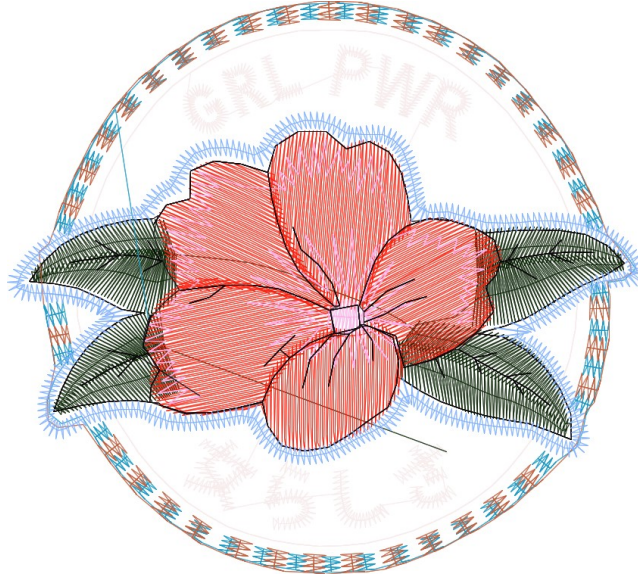

30.12.2022

#1	N1
#2	S
#3	N2
#4	N3
#5	N4
#6	
#7	N6
#8	N7
#9	N8

Desen no : 1466.02  
Desen Adı : Desen1  
Müşteri : HDM

Ölçek : 100 %  
Boyut : 84,4 x 75,7 mm  
Vuruş : 8503

		
#2 Fonksiyon:S İğne:1	#3 Fonksiyon:N2 İğne:2	#4 Fonksiyon:N3 İğne:3
		
#5 Fonksiyon:N4 İğne:4	#6 Fonksiyon:N5 İğne:5	#7 Fonksiyon:N6 İğne:6
		
#8 Fonksiyon:N7 İğne:7	#9 Fonksiyon:N8 İğne:8	

Desen no :1466.02  
Desen Adı :Desen1  
Müşteri :  
Vuruş :8503  
Adım boyu :40  
Boyut :84,4 x 75,7 mm  
İğne :8  
Stop :1  
Çalışma sırası :-s-2-3-4-5-6-7-8  
Açıklamalar :