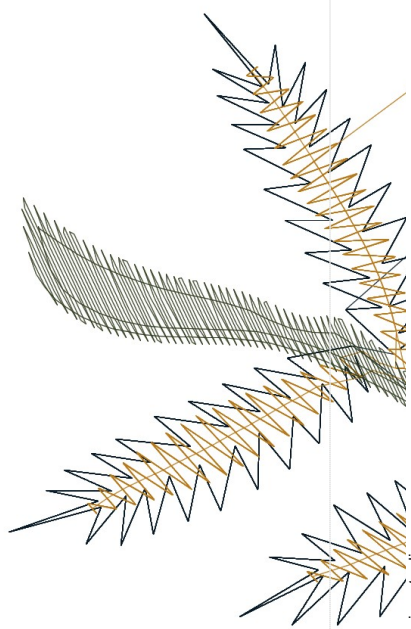

- #1 N1
- #2 N2
- #3 N3
- #4 N4
- #5 N5
- #6 N2
- #7 N6
- #8 N1

Desen no : 605.01
Desen Adı : Desen1
Müşteri :

Ölçek : 100 %
Boyut : 406,5 x 437,2 mm
Vuruş : 82816

		
#1 Fonksiyon:N1 İğne:1	#2 Fonksiyon:N2 İğne:2	#3 Fonksiyon:N3 İğne:3
		
#4 Fonksiyon:N4 İğne:4	#5 Fonksiyon:N5 İğne:5	#6 Fonksiyon:N2 İğne:2
		
#7 Fonksiyon:N6 İğne:6	#8 Fonksiyon:N1 İğne:1	

#1	N1,	İğne:1,	Renk:Ackermann 3110
#2	N2,	İğne:2,	Renk:Ackermann 5531
#3	N3,	İğne:3,	Renk:Ackermann 4430
#4	N4,	İğne:4,	Renk:Ackermann 0851
#5	N5,	İğne:5,	Renk:Ackermann 1913
#6	N2,	İğne:2,	Renk:Ackermann 5531
#7	N6,	İğne:6,	Renk:Ackermann 3045
#8	N1,	İğne:1,	Renk:Ackermann 3110

Desen no :605.01
Desen Adı :Desen1
Müşteri :
Vuruş :82816
Adım boyu :40
Boyut :406,5 x 437,2 mm
İğne :6
Stop :0
Çalışma sırası :1-2-3-4-5-2-6-1
Açıklamalar :

Vuruş Dağılımı

Aralık	Vuruş
0,0 - 2,0 mm	6329
2,0 - 4,0 mm	11625
4,0 - 6,0 mm	12242
6,0 - 9,0 mm	13337

Dağılım (Yüzde)

İğneler_Uzunluklar

Detay No	Fonksiyon	Vuruş	Uzunluk (m)	Renk	İğne Bilgisi
1	Nakışa Başla	4696	48,1		
2	İğne 2	10984	92,6		
3	İğne 3	9159	83,7		
4	İğne 4	13654	71,4		
5	İğne 5	6154	51,4		
6	İğne 6	3809	32,3		
7	Toplam uzunluk		379,5		
8	Alt iplik		137,7		