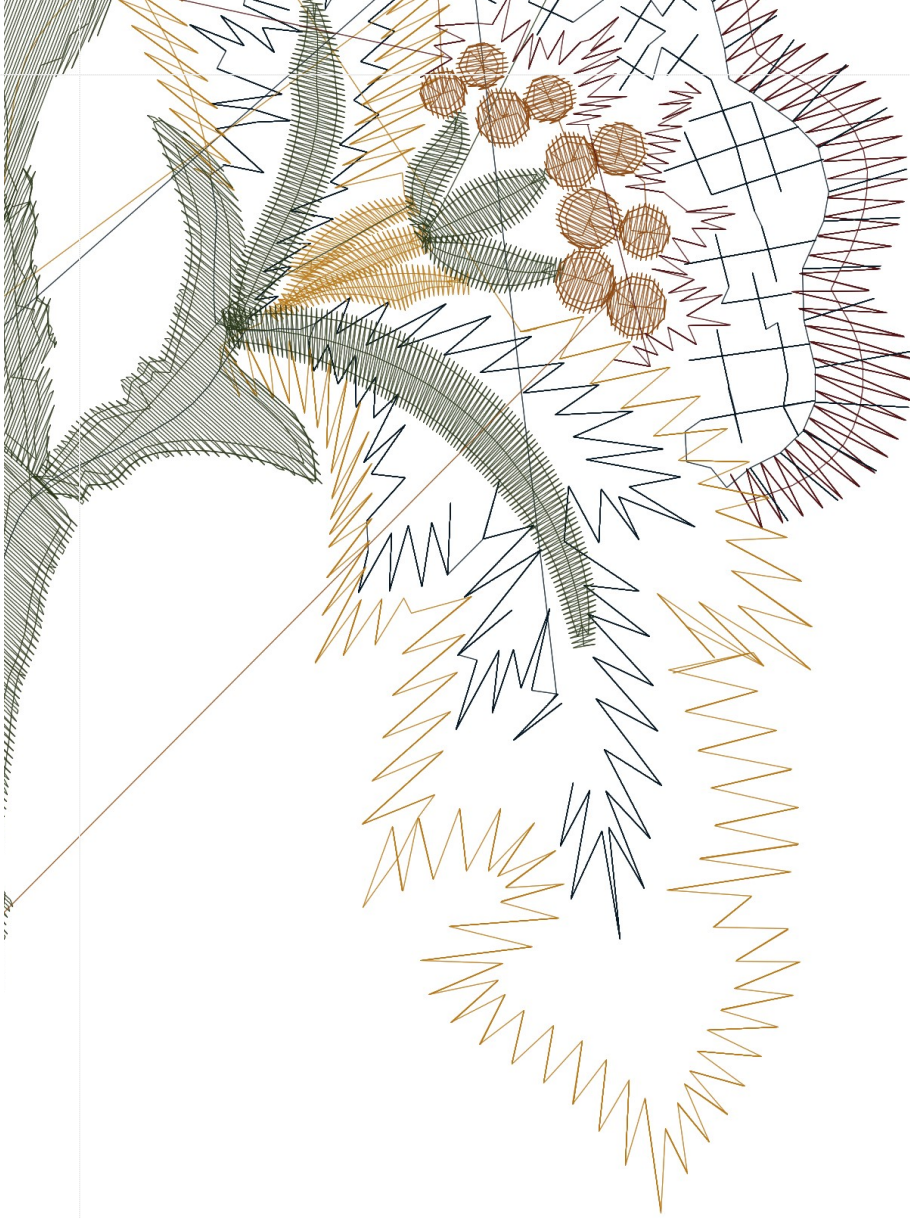

- #1 N1
- #2 N2
- #3 N3
- #4 N4
- #5 N5
- #6 N2
- #7 N6
- #8 N1

Desen no : 605.01
Desen Adı : Desen1
Müşteri :

Ölçek : 100 %
Boyut : 406,5 x 437,2 mm
Vuruş : 82816

		
#1 Fonksiyon:N1 İğne:1	#2 Fonksiyon:N2 İğne:2	#3 Fonksiyon:N3 İğne:3
		
#4 Fonksiyon:N4 İğne:4	#5 Fonksiyon:N5 İğne:5	#6 Fonksiyon:N2 İğne:2
		
#7 Fonksiyon:N6 İğne:6	#8 Fonksiyon:N1 İğne:1	

#1	N1,	İğne:1,	Renk:Ackermann 3110
#2	N2,	İğne:2,	Renk:Ackermann 5531
#3	N3,	İğne:3,	Renk:Ackermann 4430
#4	N4,	İğne:4,	Renk:Ackermann 0851
#5	N5,	İğne:5,	Renk:Ackermann 1913
#6	N2,	İğne:2,	Renk:Ackermann 5531
#7	N6,	İğne:6,	Renk:Ackermann 3045
#8	N1,	İğne:1,	Renk:Ackermann 3110

Desen no :605.01
Desen Adı :Desen1
Müşteri :
Vuruş :82816
Adım boyu :40
Boyut :406,5 x 437,2 mm
İğne :6
Stop :0
Çalışma sırası :1-2-3-4-5-2-6-1
Açıklamalar :

Vuruş Dağılımı

Aralık	Vuruş
0,0 - 2,0 mm	6329
2,0 - 4,0 mm	11625
4,0 - 6,0 mm	12242
6,0 - 9,0 mm	13337

Dağılım (Yüzde)

İğneler_Uzunluklar

Detay No	Fonksiyon	Vuruş	Uzunluk (m)	Renk	İğne Bilgisi
1	Nakışa Başla	4696	48,1		
2	İğne 2	10984	92,6		
3	İğne 3	9159	83,7		
4	İğne 4	13654	71,4		
5	İğne 5	6154	51,4		
6	İğne 6	3809	32,3		
7	Toplam uzunluk		379,5		
8	Alt iplik		137,7		