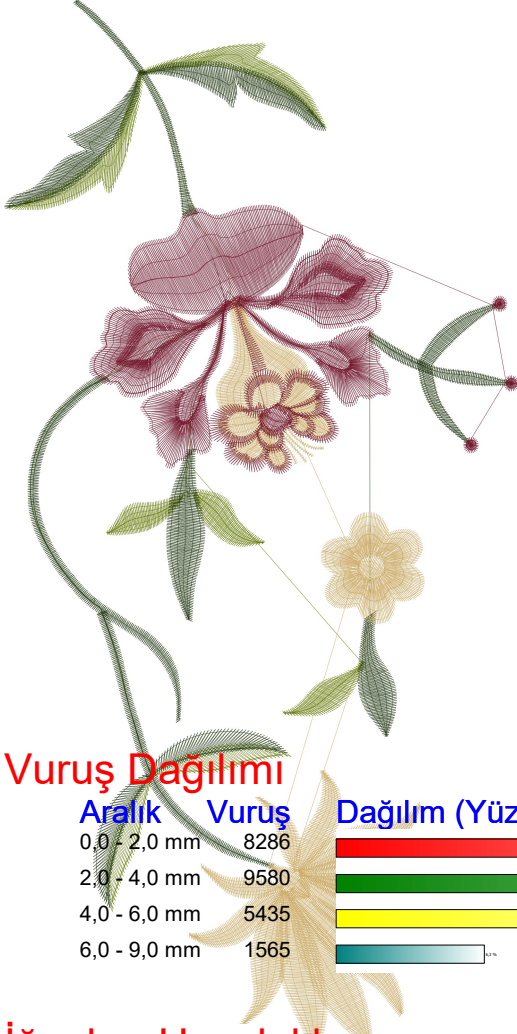

30.12.2022

- #1 N1
- #2 N2
- #3 N3
- #4 N4

Desen no : 577.01
Desen Adı : Desen2
Müşteri :

Ölçek : 100 %
Boyut : 162,7 x 333,7 mm
Vuruş : 30981

		
<p>#1 Fonksiyon:N1 İğne:1</p>	<p>#2 Fonksiyon:N2 İğne:2</p>	<p>#3 Fonksiyon:N3 İğne:3</p>
		
<p>#4 Fonksiyon:N4 İğne:4</p>		

#1  N1, İğne:1, Renk:Ackermann 3110
#2  N2, İğne:2, Renk:Ackermann 5531
#3  N3, İğne:3, Renk:Ackermann 4430
#4  N4, İğne:4, Renk:Ackermann 0851

Desen no :577.01
Desen Adı :Desen2
Müşteri :
Vuruş :30981
Adım boyu :40
Boyut :162,7 x 333,7 mm
İğne :4
Stop :0
Çalışma sırası :1-2-3-4
Açıklamalar :

Vuruş Dağılımı

İğneler_Uzunluklar

Detay No	Fonksiyon	Vuruş	Uzunluk (m)	Renk	İğne Bilgisi
1	Nakışa Başla	2380	13,4	Dark Green	
2	İğne 2	4778	26,5	Dark Green	
3	İğne 3	9781	54,7	Light Green	
4	İğne 4	8144	41,2	Dark Green	
5	Toplam uzunluk		135,9		
6	Alt iplik		25,6		