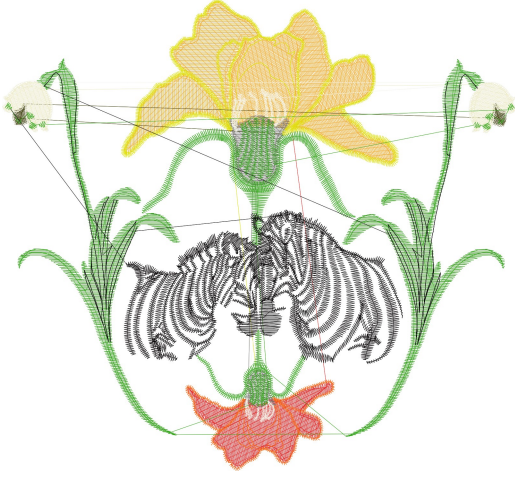

- #1 N1
- #2 N2
- #3 N3
- #4 N4
- #5 N5
- #6 N6
- #7 N7
- #8 N8
- #9 N9
- #10
- #11

Desen no : 86.01
Desen Adı : Desen1
Müşteri : DİLVİN

Ölçek : 100 %
Boyut : 199,0 x 182,3 mm
Vuruş : 30361

		
#1 Fonksiyon:N1 İğne:1	#2 Fonksiyon:N2 İğne:2	#3 Fonksiyon:N3 İğne:3
		
#4 Fonksiyon:N4 İğne:4	#5 Fonksiyon:N5 İğne:5	#6 Fonksiyon:N6 İğne:6
		
#7 Fonksiyon:N7 İğne:7	#8 Fonksiyon:N8 İğne:8	#9 Fonksiyon:N9 İğne:9
		
#10 Fonksiyon:N10 İğne:10	#11 Fonksiyon:N10 İğne:10	

#1	N1,	İğne:1,	Renk:Ackermann 3110
#2	N2,	İğne:2,	Renk:Ackermann 5531
#3	N3,	İğne:3,	Renk:Ackermann 4430
#4	N4,	İğne:4,	Renk:Ackermann 0851
#5	N5,	İğne:5,	Renk:Ackermann 1913
#6	N6,	İğne:6,	Renk:Ackermann 3045
#7	N7,	İğne:7,	Renk:Ackermann 2053
#8	N8,	İğne:8,	Renk:Ackermann 3321
#9	N9,	İğne:9,	Renk:Ackermann 0620
#10	N10,	İğne:10,	Renk:Ackermann 5210
#11	N10,	İğne:10,	Renk:Ackermann 5210

Desen no :86.01
Desen Adı :Desen1
Müşteri :
Vuruş :30361
Adım boyu :40
Boyut :199,0 x 182,3 mm
İğne :10
Stop :0
Çalışma sırası :1-2-3-4-5-6-7-8-9-10
Açıklamalar :

Vuruş Dağılımı

Aralık	Vuruş
0,0 - 2,0 mm	13383
2,0 - 4,0 mm	14246
4,0 - 6,0 mm	1131
6,0 - 9,0 mm	85

Dağılım (Yüzde)

İğneler_Uzunluklar

Detay No	Fonksiyon	Vuruş	Uzunluk (m)	Renk	İğne Bilgisi
1	Nakışa Başla	5678	14,1		Ackermann 3110
2	İğne 2	1725	4,4		Ackermann 5531
3	İğne 3	1179	2,9		Ackermann 4430
4	İğne 4	2577	7,7		Ackermann 0851
5	İğne 5	119	1,1		Ackermann 1913
6	İğne 6	1019	2,4		Ackermann 3045
7	İğne 7	1813	4,0		Ackermann 2053
8	İğne 8	1026	2,3		Ackermann 3321
9	İğne 9	6159	19,8		Ackermann 0620
10	İğne 10	7583	22,7		Ackermann 5210
11	Toplam uzunluk		81,4		
12	Alt iplik		46,6		