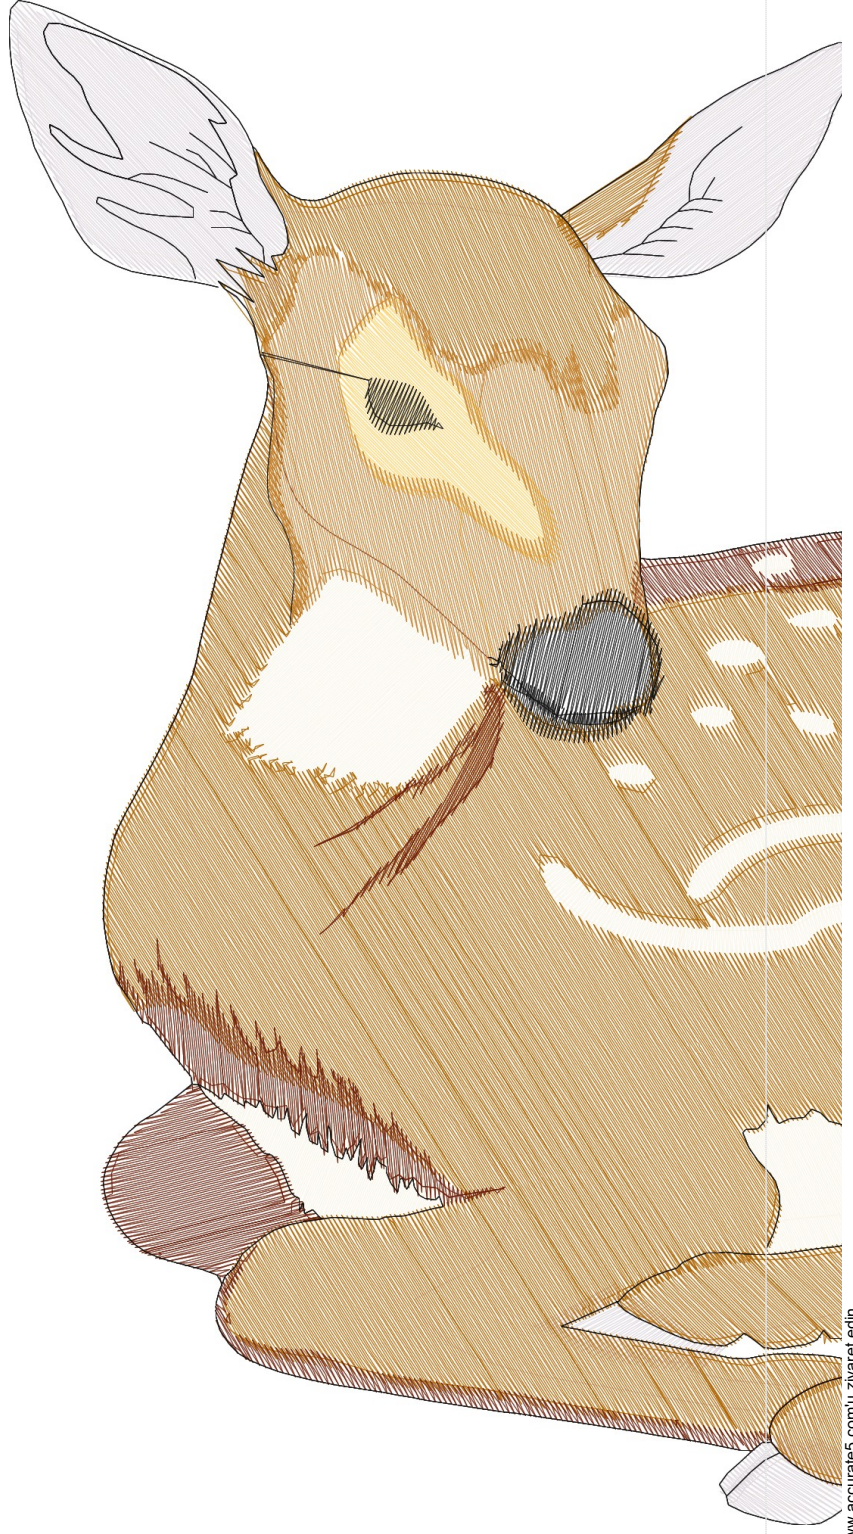

#1	N1
#2	S
#3	N2
#4	N3
#5	N4
#6	N5
#7	N6
#8	

		
#2 Fonksiyon:S İğne:1	#3 Fonksiyon:N2 İğne:2	#4 Fonksiyon:N3 İğne:3
		
#5 Fonksiyon:N4 İğne:4	#6 Fonksiyon:N5 İğne:5	#7 Fonksiyon:N6 İğne:6
		
#8 Fonksiyon:N7 İğne:7		

Desen no :598.01
Desen Adı :ceylan
Müşteri :
Vuruş :34173
Adım boyu :40
Boyut :199,9 x 201,5 mm
İğne :7
Stop :1
Çalışma sırası :1-s-2-3-4-5-6-7
Açıklamalar :

Vuruş Dağılımı

Aralık	Vuruş	Dağılım (Yüzde)
0,0 - 2,0 mm	5339	
2,0 - 4,0 mm	22747	
4,0 - 6,0 mm	3334	
6,0 - 9,0 mm	270	