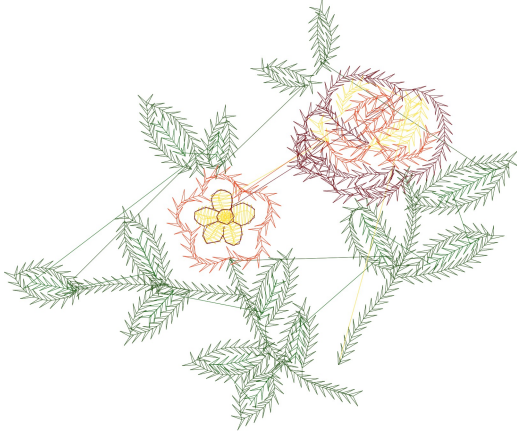

29.12.2022

#1	N1
#2	N2
#3	N3
#4	N4
#5	N5

Desen no : 292.01
Desen Adı : GÜL
Müşteri :

Ölçek : 261 %
Boyut : 63,9 x 53,6 mm
Vuruş : 4019

		
#1 Fonksiyon:N1 İğne:1	#2 Fonksiyon:N2 İğne:2	#3 Fonksiyon:N3 İğne:3
		
#4 Fonksiyon:N4 İğne:4	#5 Fonksiyon:N5 İğne:5	

Desen no :292.01
Desen Adı :GÜL
Müşteri :
Vuruş :4019
Adım boyu :40
Boyut :63,9 x 53,6 mm
İğne :5
Stop :0
Çalışma sırası :1-2-3-4-5
Açıklamalar :

Vuruş Dağılımı

Aralık	Vuruş	Dağılım (Yüzde)
0,0 - 2,0 mm	3853	
2,0 - 4,0 mm	92	
4,0 - 6,0 mm	4	
6,0 - 9,0 mm	5	

İğneler_Uzunluklar

Detay No	Fonksiyon	Vuruş	Uzunluk (m)	Renk	İğne Bilgisi
1	Nakışa Başla	457	0,6		
2	İğne 2	2043	2,6		
3	İğne 3	343	0,7		
4	İğne 4	505	0,6		
5	İğne 5	619	0,8		
6	Toplam uzunluk		5,4		
7	Alt iplik		4,6		