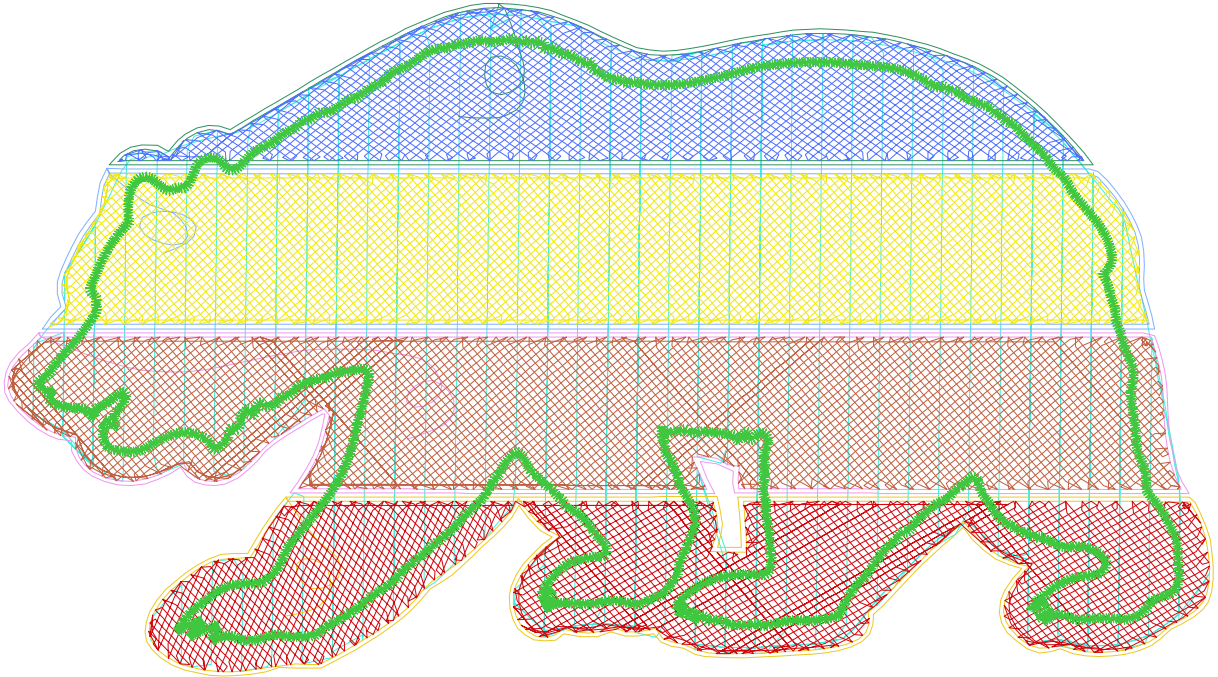

21.12.2022

#1	N1
#2	S
#3	S
#4	S
#5	S
#6	S
#7	S
#8	S
#9	S
#10	S
#11	S
#12	S
#13	N7

# Columbia

Desen no : 10357.03  
Desen Adı : ayı  
Müşteri : LUCCA

Ölçek : 80 %  
Boyut : 200,1 x 223,9 mm  
Vuruş : 30052

 Columbia	 Columbia	 Columbia
#2 Fonksiyon:S İğne:1	#3 Fonksiyon:S İğne:1	#4 Fonksiyon:S İğne:1
 Columbia	 Columbia	 Columbia
#5 Fonksiyon:S İğne:1	#6 Fonksiyon:S İğne:1	#7 Fonksiyon:S İğne:1
 Columbia	 Columbia	 Columbia
#8 Fonksiyon:S İğne:1	#9 Fonksiyon:S İğne:1	#10 Fonksiyon:S İğne:1
 Columbia	 Columbia	 Columbia
#11 Fonksiyon:S İğne:1	#12 Fonksiyon:S İğne:1	#13 Fonksiyon:N7 İğne:7

**Columbia**

Desen no :10357.03  
Desen Adı :ayı  
Müşteri :  
Vuruş :30052  
Adım boyu :127  
Boyut :200,1 x 223,9 mm  
İğne :2  
Stop :11  
Çalışma sırası :-s-s-s-s-s-s-s-s-s-s-7  
Açıklamalar :