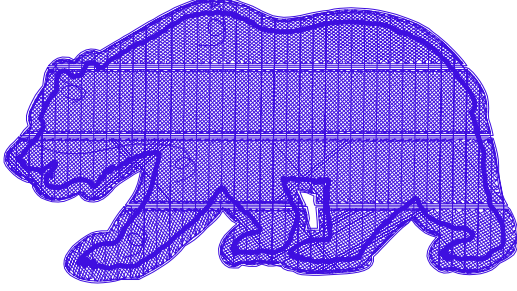

21.12.2022

#1	N1
#2	S
#3	S
#4	S
#5	S
#6	S
#7	S
#8	S
#9	S
#10	S
#11	S
#12	S
#13	N7

# Columbia

Desen no : 10357.03  
Desen Adı : ayı  
Müşteri : LUCCA

Ölçek : 80 %  
Boyut : 200,1 x 223,9 mm  
Vuruş : 30052

 Columbia	 Columbia	 Columbia
#2 Fonksiyon:S İğne:1	#3 Fonksiyon:S İğne:1	#4 Fonksiyon:S İğne:1
 Columbia	 Columbia	 Columbia
#5 Fonksiyon:S İğne:1	#6 Fonksiyon:S İğne:1	#7 Fonksiyon:S İğne:1
 Columbia	 Columbia	 Columbia
#8 Fonksiyon:S İğne:1	#9 Fonksiyon:S İğne:1	#10 Fonksiyon:S İğne:1
 Columbia	 Columbia	 Columbia
#11 Fonksiyon:S İğne:1	#12 Fonksiyon:S İğne:1	#13 Fonksiyon:N7 İğne:7

**Columbia**

Desen no :10357.03  
Desen Adı :ayı  
Müşteri :  
Vuruş :30052  
Adım boyu :127  
Boyut :200,1 x 223,9 mm  
İğne :2  
Stop :11  
Çalışma sırası :-s-s-s-s-s-s-s-s-s-s-7  
Açıklamalar :