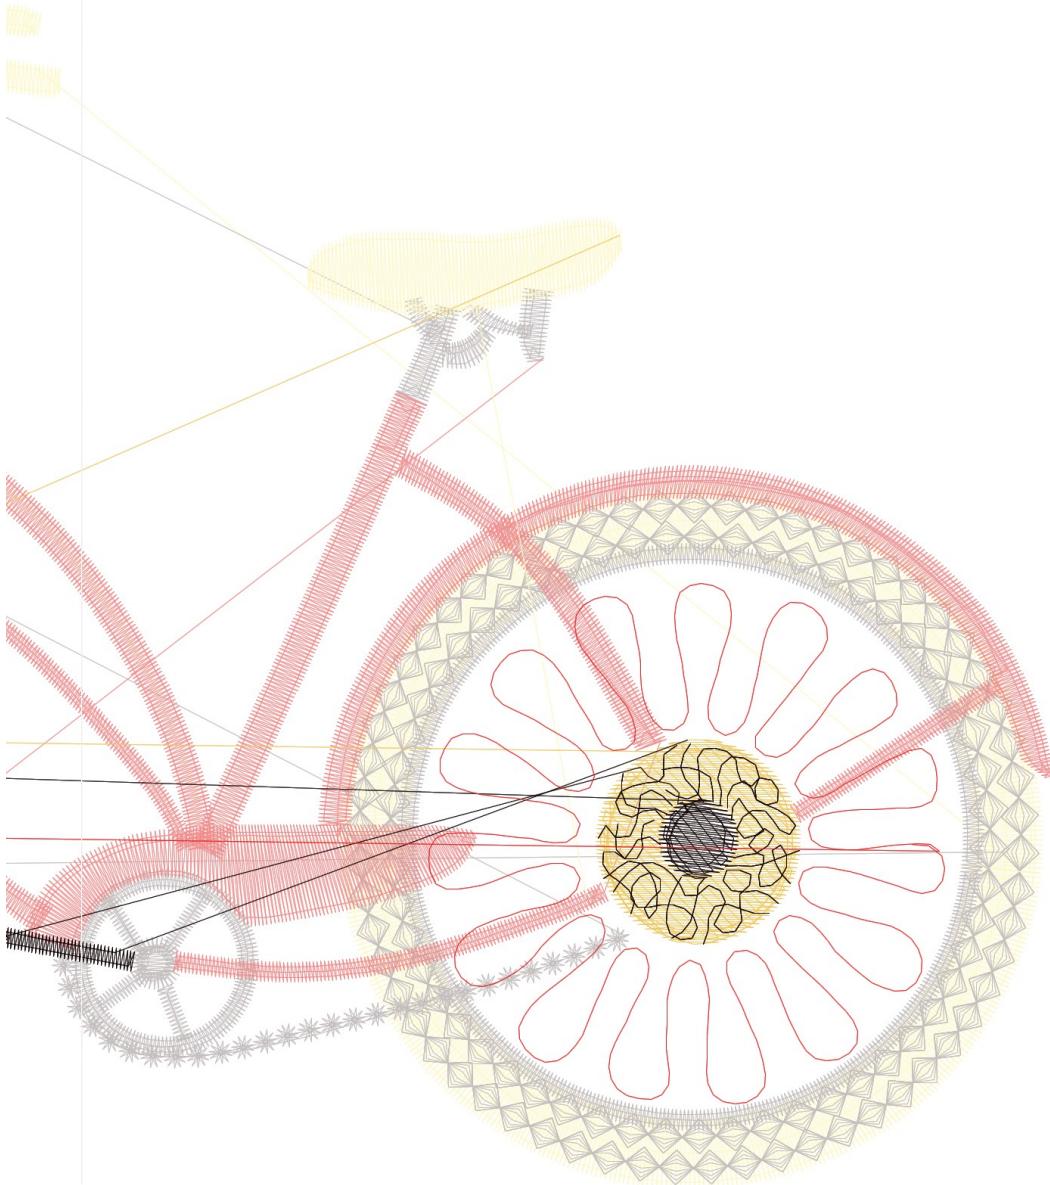

#1	N1
#2	S
#3	N2
#4	N3
#5	N4
#6	N5
#7	
#8	N7

Desen no : 13490.01
Desen Adı : Desen1
Müşteri : TAYLAN NAKIŞ

Ölçek : 100 %
Boyut : 257,0 x 242,3 mm
Vuruş : 29082

		
#2 Fonksiyon:S İğne:1	#3 Fonksiyon:N2 İğne:2	#4 Fonksiyon:N3 İğne:3
		
#5 Fonksiyon:N4 İğne:4	#6 Fonksiyon:N5 İğne:5	#7 Fonksiyon:N6 İğne:6
		
#8 Fonksiyon:N7 İğne:7		

Desen no :13490.01
Desen Adı :Desen1
Müşteri :
Vuruş :29082
Adım boyu :40
Boyut :257,0 x 242,3 mm
İğne :7
Stop :1
Çalışma sırası :1-s-2-3-4-5-6-7
Açıklamalar :

Vuruş Dağılımı

Aralık	Vuruş	Dağılım (Yüzde)
0,0 - 2,0 mm	5164	
2,0 - 4,0 mm	21197	
4,0 - 6,0 mm	1589	
6,0 - 9,0 mm	4	

İğneler_Uzunluklar

Detay No	Fonksiyon	Vuruş	Uzunluk (m)	Renk	İğne Bilgisi
1	Nakışa Başla	7998	36,9		Ackermann 0270
2	İğne 2	9539	35,1		Ackermann 5531
3	İğne 3	5939	30,6		Ackermann 4430
4	İğne 4	626	3,0		Ackermann 0270
5	İğne 5	1579	5,7		Ackermann 0635
6	İğne 6	1410	3,9		Ackermann 3045
7	İğne 7	880	1,7		Ackermann 2053
8	Toplam uzunluk		117,0		
9	Alt iplik		42,0		