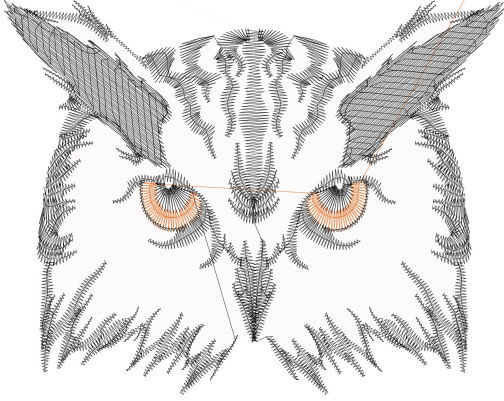

30.12.2022

#1	N1
#2	N2
#3	

Desen no : 1422.02
Desen Adı : yeni
Müşteri : DİMO

Ölçek : 100 %
Boyut : 98,4 x 96,2 mm
Vuruş : 15764

		
#1 Fonksiyon:N1 İğne:1	#2 Fonksiyon:N2 İğne:2	#3 Fonksiyon:N3 İğne:3

#1  N1, İğne:1, Renk:Ackermann 3110
#2  N2, İğne:2, Renk:Ackermann 5531
#3  N3, İğne:3, Renk:Ackermann 4430

YOU ONLY LIVE ONCE

Desen no	:1422.02
Desen Adı	:yeni
Müşteri	:
Vuruş	:15764
Adım boyu	:127
Boyut	:98,4 x 96,2 mm
İğne	:3
Stop	:0
Çalışma sırası	:1-2-3
Açıklamalar	:

Vuruş Dağılımı

Aralık	Vuruş	Dağılım (Yüzde)
0,0 - 2,0 mm	8561	
2,0 - 4,0 mm	6802	
4,0 - 6,0 mm	365	
6,0 - 9,0 mm	25	