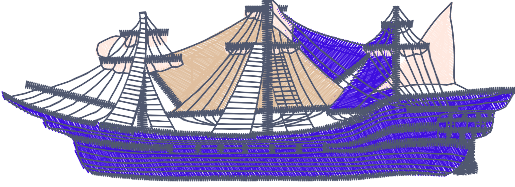

17.11.2022

#1	N1
#2	S
#3	N2
#4	N3
#5	N3
#6	N4

Desen no : 971.01
Desen Adı : Yelkenli
M şteri : BEST

 l ek : 119 %
Boyut : 137,5 x 49,0 mm
Vuruş : 11868

		
#2 Fonksiyon:S İğne:1	#3 Fonksiyon:N2 İğne:2	#4 Fonksiyon:N3 İğne:3
		
#5 Fonksiyon:N3 İğne:3	#6 Fonksiyon:N4 İğne:4	

#2  S, İğne:1, Renk:Ackermann 3110
#3  N2, İğne:2, Renk:Ackermann 5531
#4  N3, İğne:3, Renk:Ackermann 4430
#5  N3, İğne:3, Renk:Ackermann 4430
#6  N4, İğne:4, Renk:Ackermann 0851

Desen no :971.01
Desen Adı :Yelkenli
Müşteri :
Vuruş :11868
Adım boyu :40
Boyut :137,5 x 49,0 mm
İğne :4
Stop :1
Çalışma sırası :1-s-2-3-4
Açıklamalar :