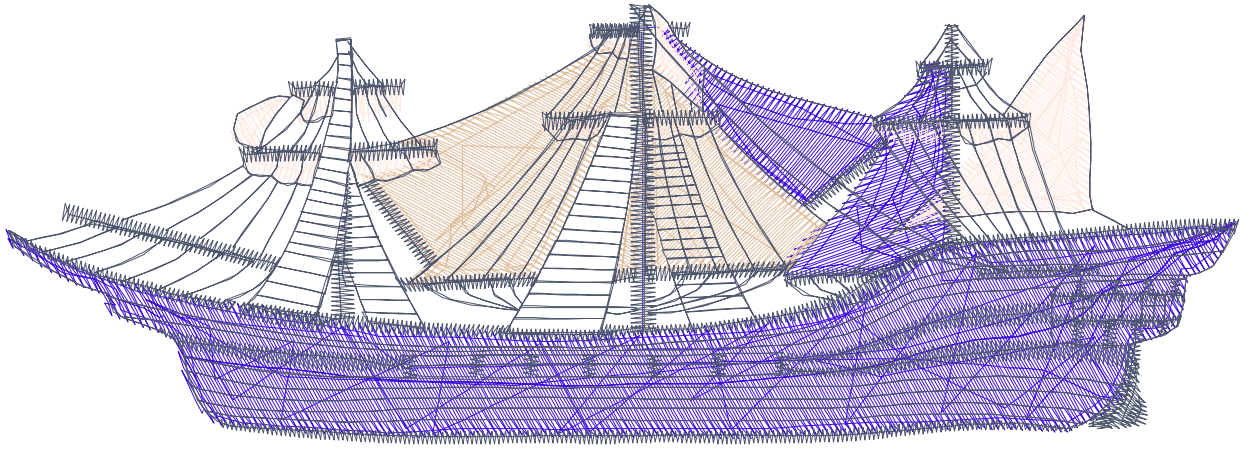

17.11.2022

#1	N1
#2	S
#3	N2
#4	N3
#5	N3
#6	N4

Desen no : 971.01
Desen Adı : Yelkenli
M şteri : BEST

 l ek : 119 %
Boyut : 137,5 x 49,0 mm
Vuruş : 11868

		
#2 Fonksiyon:S İğne:1	#3 Fonksiyon:N2 İğne:2	#4 Fonksiyon:N3 İğne:3
		
#5 Fonksiyon:N3 İğne:3	#6 Fonksiyon:N4 İğne:4	

#2  S, İğne:1, Renk:Ackermann 3110
#3  N2, İğne:2, Renk:Ackermann 5531
#4  N3, İğne:3, Renk:Ackermann 4430
#5  N3, İğne:3, Renk:Ackermann 4430
#6  N4, İğne:4, Renk:Ackermann 0851

Desen no :971.01
Desen Adı :Yelkenli
Müşteri :
Vuruş :11868
Adım boyu :40
Boyut :137,5 x 49,0 mm
İğne :4
Stop :1
Çalışma sırası :1-s-2-3-4
Açıklamalar :

Vuruş Dağılımı

Aralık	Vuruş	Dağılım (Yüzde)
0,0 - 2,0 mm	4888	35,3%
2,0 - 4,0 mm	6675	56,6%
4,0 - 6,0 mm	180	1,5%
6,0 - 9,0 mm	4	0,0%

İğneler_Uzunluklar

Detay No	Fonksiyon	Vuruş	Uzunluk (m)	Renk	İğne Bilgisi
1	Nakışa Başla	3511	9,7	Dark Blue	
2	İğne 2	1195	3,3	Light Blue	
3	İğne 3	931	2,3	Light Blue	
4	İğne 4	6114	11,4	Dark Blue	
5	Toplam uzunluk		26,7		
6	Alt iplik		24,2		