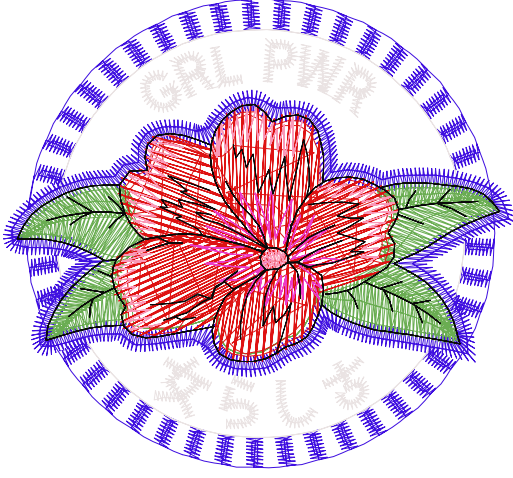

1.12.2022

#1	N1
#2	N2
#3	N1
#4	N3
#5	N4
#6	N5
#7	N6
#8	

		
#1 Fonksiyon:N1 İğne:1	#2 Fonksiyon:N2 İğne:2	#3 Fonksiyon:N1 İğne:1
		
#4 Fonksiyon:N3 İğne:3	#5 Fonksiyon:N4 İğne:4	#6 Fonksiyon:N5 İğne:5
		
#7 Fonksiyon:N6 İğne:6	#8 Fonksiyon:N7 İğne:7	

Desen no :9660.01
Desen Adı :Desen3
Müşteri :
Vuruş :9314
Adım boyu :40
Boyut :78,0 x 71,1 mm
İğne :7
Stop :0
Çalışma sırası :1-2-1-3-4-5-6-7
Açıklamalar :

Vuruş Dağılımı

Aralık	Vuruş
0,0 - 2,0 mm	2834
2,0 - 4,0 mm	3571
4,0 - 6,0 mm	916
6,0 - 9,0 mm	569

Dağılım (Yüzde)

İğneler_Uzunluklar

Detay No	Fonksiyon	Vuruş	Uzunluk (m)	Renk	İğne Bilgisi
1	Nakışa Başla	2067	8,5	Blue	Ackermann 3110
2	İğne 2	1088	2,5	White	
3	İğne 3	956	5,3	Green	
4	İğne 4	1884	13,1	Red	
5	İğne 5	280	0,8	Pink	
6	İğne 6	339	1,3	Light Blue	
7	İğne 7	1298	2,6	Black	
8	Toplam uzunluk		34,2		
9	Alt iplik		11,1		