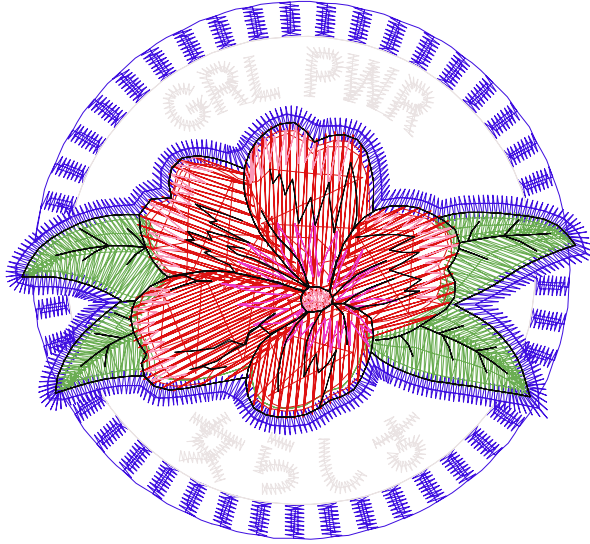

1.12.2022

#1	N1
#2	N2
#3	N1
#4	N3
#5	N4
#6	N5
#7	N6
#8	

		
#1 Fonksiyon:N1 İğne:1	#2 Fonksiyon:N2 İğne:2	#3 Fonksiyon:N1 İğne:1
		
#4 Fonksiyon:N3 İğne:3	#5 Fonksiyon:N4 İğne:4	#6 Fonksiyon:N5 İğne:5
		
#7 Fonksiyon:N6 İğne:6	#8 Fonksiyon:N7 İğne:7	

Desen no :9660.01
Desen Adı :Desen3
Müşteri :
Vuruş :9314
Adım boyu :40
Boyut :78,0 x 71,1 mm
İğne :7
Stop :0
Çalışma sırası :1-2-1-3-4-5-6-7
Açıklamalar :

Vuruş Dağılımı

Aralık	Vuruş
0,0 - 2,0 mm	2834
2,0 - 4,0 mm	3571
4,0 - 6,0 mm	916
6,0 - 9,0 mm	569

Dağılım (Yüzde)

İğneler_Uzunluklar

Detay No	Fonksiyon	Vuruş	Uzunluk (m)	Renk	İğne Bilgisi
1	Nakışa Başla	2067	8,5	Blue	Ackermann 3110
2	İğne 2	1088	2,5	White	
3	İğne 3	956	5,3	Green	
4	İğne 4	1884	13,1	Red	
5	İğne 5	280	0,8	Pink	
6	İğne 6	339	1,3	Light Blue	
7	İğne 7	1298	2,6	Black	
8	Toplam uzunluk		34,2		
9	Alt iplik		11,1		