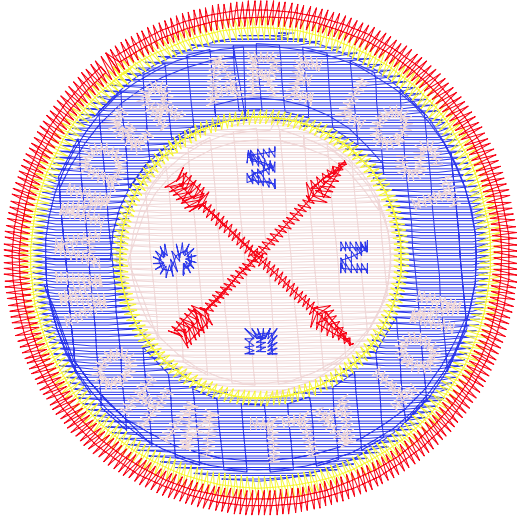

1.12.2022

#1	N1
#2	N2
#3	N1
#4	N3
#5	N4

		
#1 Fonksiyon:N1 İğne:1	#2 Fonksiyon:N2 İğne:2	#3 Fonksiyon:N1 İğne:1
		
#4 Fonksiyon:N3 İğne:3	#5 Fonksiyon:N4 İğne:4	

- |    |     |         |                     |
|----|-----|---------|---------------------|
| #1 | N1, | İğne:1, | Renk:Ackermann 3110 |
| #2 | N2, | İğne:2, | Renk:Ackermann 5531 |
| #3 | N1, | İğne:1, | Renk:Ackermann 3110 |
| #4 | N3, | İğne:3, | Renk:Ackermann 4430 |
| #5 | N4, | İğne:4, | Renk:Ackermann 0851 |

Desen no :9557.01  
Desen Adı :Desen4  
Müşteri :  
Vuruş :6027  
Adım boyu :40  
Boyut :44,4 x 44,4 mm  
İğne :4  
Stop :0  
Çalışma sırası :1-2-1-3-4  
Açıklamalar :

## Vuruş Dağılımı

Aralık	Vuruş	Dağılım (Yüzde)
0,0 - 2,0 mm	3349	
2,0 - 4,0 mm	2639	
4,0 - 6,0 mm	4	
6,0 - 9,0 mm	7	

## İğneler\_Uzunluklar

Detay No	Fonksiyon	Vuruş	Uzunluk (m)	Renk	İğne Bilgisi
1	Nakışa Başla	2274	4,6		
2	İğne 2	1782	4,4		
3	İğne 3	974	2,8		
4	İğne 4	975	2,9		
5	Toplam uzunluk		14,7		
6	Alt iplik		7,6		