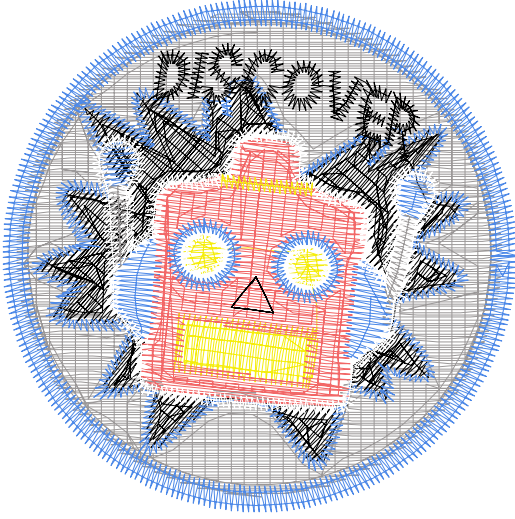

16.12.2022

#1	N1
#2	N1
#3	N3
#4	N4
#5	N5
#6	N1
#7	N6
#8	N3
#9	N4
#10	N1

Desen no : 20048.05
Desen Adı : ROBOT ARMA
Müşteri : KOTON

Ölçek : 100 %
Boyut : 47,5 x 47,3 mm
Vuruş : 7843

		
#1 Fonksiyon:N1 İğne:1	#2 Fonksiyon:N2 İğne:2	#3 Fonksiyon:N3 İğne:3
		
#4 Fonksiyon:N4 İğne:4	#5 Fonksiyon:N5 İğne:5	#6 Fonksiyon:N1 İğne:1
		
#7 Fonksiyon:N6 İğne:6	#8 Fonksiyon:N3 İğne:3	#9 Fonksiyon:N4 İğne:4
		
#10 Fonksiyon:N2 İğne:2		

Desen no :20048.05
Desen Adı :ROBOT ARMA
Müşteri :
Vuruş :7843
Adım boyu :40
Boyut :47,5 x 47,3 mm
İğne :6
Stop :0
Çalışma sırası :1-2-3-4-5-1-6-3-4-2
Açıklamalar :

Vuruş Dağılımı

Aralık	Vuruş	Dağılım (Yüzde)
0,0 - 2,0 mm	4632	
2,0 - 4,0 mm	3108	
4,0 - 6,0 mm	35	
6,0 - 9,0 mm	1	