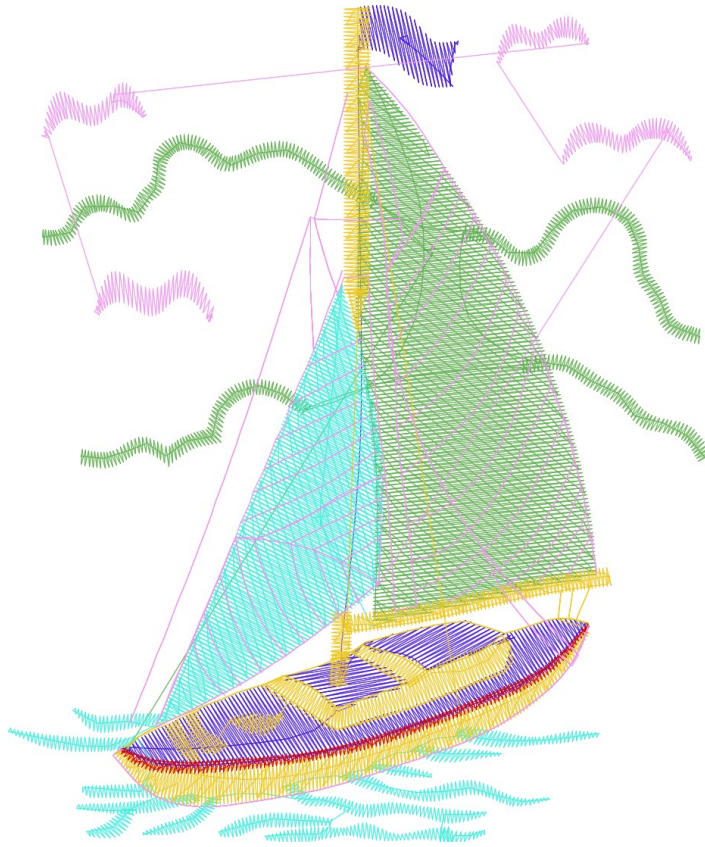

28.12.2022

#1	N1
#2	S
#3	S
#4	S
#5	S
#6	S
#7	S

		
#2 Fonksiyon:S İğne:1	#3 Fonksiyon:S İğne:1	#4 Fonksiyon:S İğne:1
		
#5 Fonksiyon:S İğne:1	#6 Fonksiyon:S İğne:1	#7 Fonksiyon:S İğne:1

#2		S,	İğne:1,	Renk:Ackermann 3110
#3		S,	İğne:1,	Renk:Ackermann 5531
#4		S,	İğne:1,	Renk:Ackermann 4430
#5		S,	İğne:1,	Renk:Ackermann 0851
#6		S,	İğne:1,	Renk:Ackermann 1913
#7		S,	İğne:1,	Renk:Ackermann 3045

Desen no :2089.01
Desen Adı :2089,01
Müşteri :
Vuruş :9908
Adım boyu :40
Boyut :92,7 x 110,5 mm
İğne :1
Stop :6
Çalışma sırası :1-s-s-s-s-s-s
Açıklamalar :

Vuruş Dağılımı

Aralık	Vuruş	Dağılım (Yüzde)
0,0 - 2,0 mm	3914	
2,0 - 4,0 mm	4147	
4,0 - 6,0 mm	1558	
6,0 - 9,0 mm	4	

İğneler_Uzunluklar

Detay No	Fonksiyon	Vuruş	Uzunluk (m)	Renk	İğne Bilgisi
1	Nakişa Başla	9666	26,5		Ackermann 3110
2	Toplam uzunluk		26,5		
3	Alt iplik		23,9		