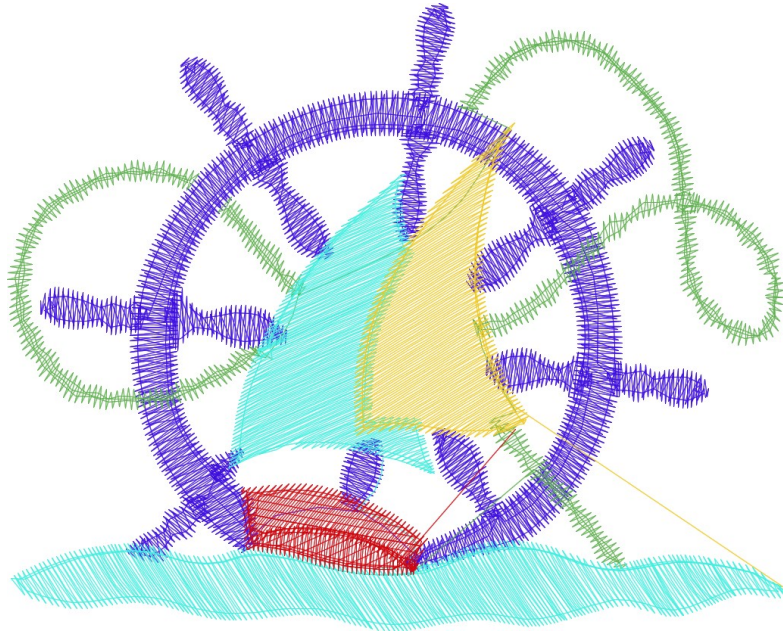

28.12.2022

#1	N1
#2	S
#3	S
#4	S
#5	S
#6	S
#7	S

		
#2 Fonksiyon:S İğne:1	#3 Fonksiyon:S İğne:1	#4 Fonksiyon:S İğne:1
		
#5 Fonksiyon:S İğne:1	#6 Fonksiyon:S İğne:1	#7 Fonksiyon:S İğne:1

#2		S,	İğne:1,	Renk:Ackermann 3110
#3		S,	İğne:1,	Renk:Ackermann 5531
#4		S,	İğne:1,	Renk:Ackermann 4430
#5		S,	İğne:1,	Renk:Ackermann 0851
#6		S,	İğne:1,	Renk:Ackermann 1913
#7		S,	İğne:1,	Renk:Ackermann 3045

Desen no :2088.01  
Desen Adı :2088,01  
Müşteri :  
Vuruş :7799  
Adım boyu :40  
Boyut :103,0 x 83,0 mm  
İğne :1  
Stop :6  
Çalışma sırası :1-s-s-s-s-s-s  
Açıklamalar :

## İğneler\_Uzunluklar

Detay No	Fonksiyon	Vuruş	Uzunluk (m)	Renk	İğne Bilgisi
1	Nakişa Başla	6520	22,4		Ackermann 3110
2	Toplam uzunluk		22,4		
3	Alt iplik		20,3		