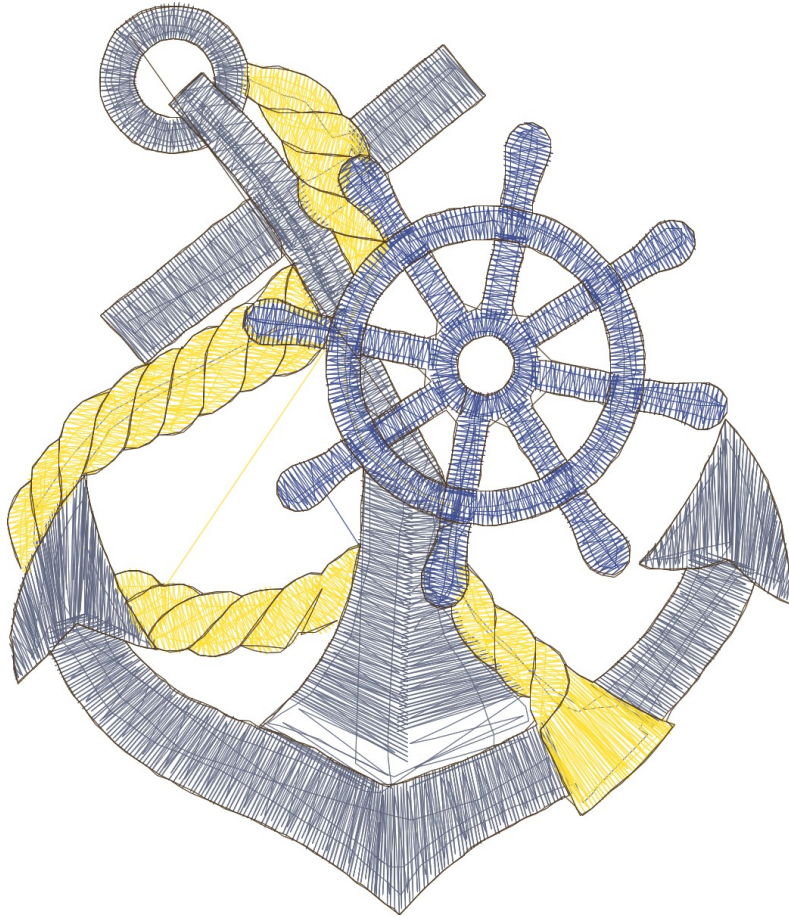

28.12.2022

#1	N1
#2	N2
#3	N3
#4	N4
#5	N1

		
<p>#1 Fonksiyon:N1 İğne:1</p>	<p>#2 Fonksiyon:N2 İğne:2</p>	<p>#3 Fonksiyon:N3 İğne:3</p>
		
<p>#4 Fonksiyon:N4 İğne:4</p>	<p>#5 Fonksiyon:N1 İğne:1</p>	

#1	N1,	İğne:1,	Renk:Ackermann 3110
#2	N2,	İğne:2,	Renk:Ackermann 5531
#3	N3,	İğne:3,	Renk:Ackermann 4430
#4	N4,	İğne:4,	Renk:Ackermann 0851
#5	N1,	İğne:1,	Renk:Ackermann 3110

Desen no :2086.01  
Desen Adı :2086,01  
Müşteri :  
Vuruş :13595  
Adım boyu :40  
Boyut :103,6 x 120,7 mm  
İğne :4  
Stop :0  
Çalışma sırası :1-2-3-4-1  
Açıklamalar :