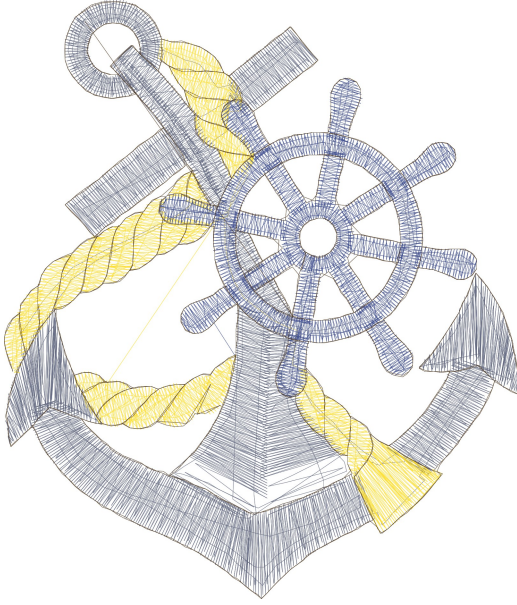

28.12.2022

#1	N1
#2	N2
#3	N3
#4	N4
#5	N1

		
<p>#1 Fonksiyon:N1 İğne:1</p>	<p>#2 Fonksiyon:N2 İğne:2</p>	<p>#3 Fonksiyon:N3 İğne:3</p>
		
<p>#4 Fonksiyon:N4 İğne:4</p>	<p>#5 Fonksiyon:N1 İğne:1</p>	

#1	N1,	İğne:1,	Renk:Ackermann 3110
#2	N2,	İğne:2,	Renk:Ackermann 5531
#3	N3,	İğne:3,	Renk:Ackermann 4430
#4	N4,	İğne:4,	Renk:Ackermann 0851
#5	N1,	İğne:1,	Renk:Ackermann 3110

Desen no :2086.01  
Desen Adı :2086,01  
Müşteri :  
Vuruş :13595  
Adım boyu :40  
Boyut :103,6 x 120,7 mm  
İğne :4  
Stop :0  
Çalışma sırası :1-2-3-4-1  
Açıklamalar :