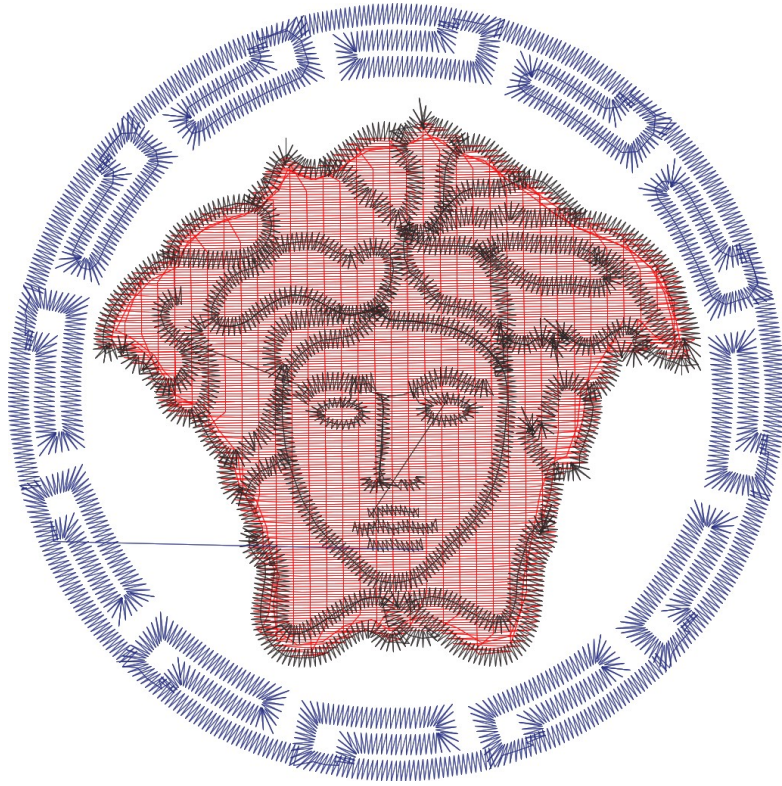

28.12.2022

#1 N1  
#2 N3  
#3 N2

Accurate5 ile g zildi. www.accurate5.com'u ziyaret edin

Desen no : 476.01  l ek : 100 %  
Desen Adı : SOL  N BEDEN  İN İGNELİ OLDESEN Boyut : 102,7 x 102,8 mm  
M şteri : YONCA Vuruş : 11644

		
#1 Fonksiyon:N1 İğne:1	#2 Fonksiyon:N3 İğne:3	#3 Fonksiyon:N2 İğne:2

#1  N1, İğne:1, Renk:Ackermann 3110  
#2  N3, İğne:3, Renk:Ackermann 4430  
#3  N2, İğne:2, Renk:Ackermann 5531

Desen no :476.01  
Desen Adı :SOL ÖN BEDEN ÇİN İGNELİ OLDES  
Müşteri :  
Vuruş :11644  
Adım boyu :40  
Boyut :102,7 x 102,8 mm  
İğne :3  
Stop :0  
Çalışma sırası :1-3-2  
Açıklamalar :

## Vuruş Dağılımı

Aralık	Vuruş	Dağılım (Yüzde)
0,0 - 2,0 mm	946	
2,0 - 4,0 mm	6214	
4,0 - 6,0 mm	2195	
6,0 - 9,0 mm	43	