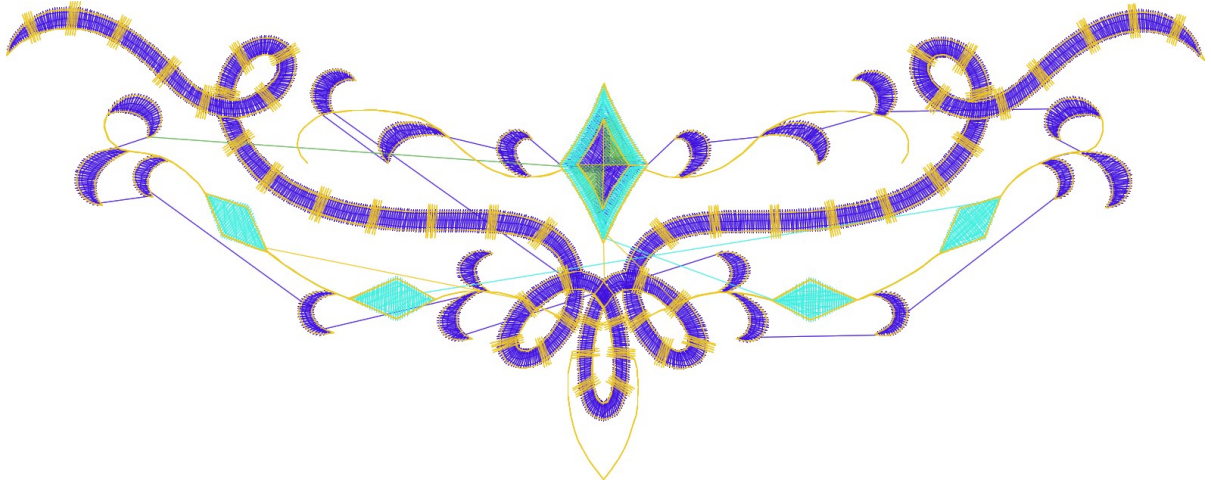

30.12.2022

#1	N1
#2	N2
#3	N3
#4	N4
#5	N1

		
#1 Fonksiyon:N1 İğne:1	#2 Fonksiyon:N2 İğne:2	#3 Fonksiyon:N3 İğne:3
		
#4 Fonksiyon:N4 İğne:4	#5 Fonksiyon:N1 İğne:1	

- | | | | | |
|----|---|-----|---------|---------------------|
| #1 |  | N1, | İğne:1, | Renk:Ackermann 3110 |
| #2 |  | N2, | İğne:2, | Renk:Ackermann 5531 |
| #3 |  | N3, | İğne:3, | Renk:Ackermann 4430 |
| #4 |  | N4, | İğne:4, | Renk:Ackermann 0851 |
| #5 |  | N1, | İğne:1, | Renk:Ackermann 3110 |

Desen no :481.01
Desen Adı :GEOMETRİK
Müşteri :
Vuruş :11364
Adım boyu :40
Boyut :230,5 x 92,2 mm
İğne :4
Stop :0
Çalışma sırası :1-2-3-4-1
Açıklamalar :

Vuruş Dağılımı

İğneler_Uzunluklar

Detay No	Fonksiyon	Vuruş	Uzunluk (m)	Renk	İğne Bilgisi
1	Nakışa Başla	5093	17,2		
2	İğne 2	141	0,6		
3	İğne 3	937	3,2		
4	İğne 4	3803	9,3		
5	Toplam uzunluk		30,2		
6	Alt iplik		27,4		