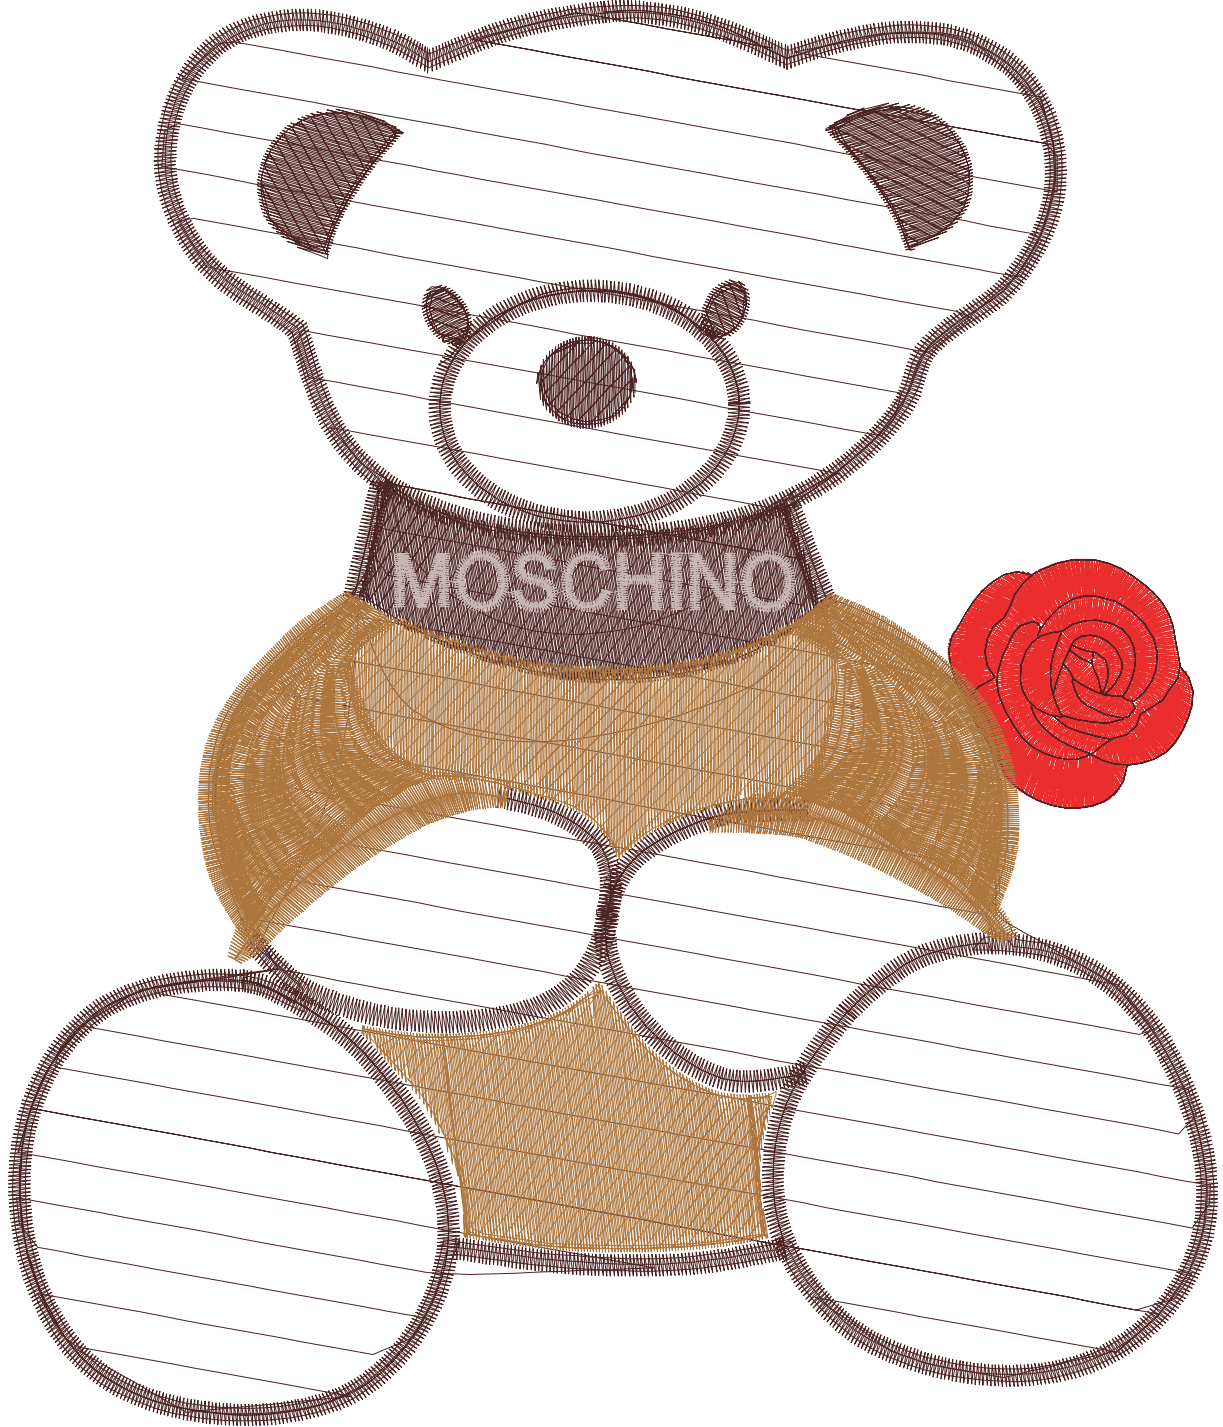

15.12.2022

#1	N1
#2	S
#3	N3
#4	S
#5	N4
#6	N5

Desen no : 799.01
Desen Adı : MOSHINO
Müşteri : LABUN

Ölçek : 80 %
Boyut : 200,5 x 236,4 mm
Vuruş : 27463

		
<p>#2 Fonksiyon:S İğne:1</p>	<p>#4 Fonksiyon:S İğne:3</p>	<p>#5 Fonksiyon:N4 İğne:4</p>
		
<p>#6 Fonksiyon:N5 İğne:5</p>		

#2  S, İğne:1, Renk:Ackermann 3110
#4  S, İğne:3, Renk:Ackermann 4430
#5  N4, İğne:4, Renk:Ackermann 0851
#6  N5, İğne:5, Renk:Ackermann 1913

Desen no :799.01
Desen Adı :MOSHINO
Müşteri :
Vuruş :27463
Adım boyu :127
Boyut :200,5 x 236,4 mm
İğne :4
Stop :2
Çalışma sırası :-s-3-s-4-5
Açıklamalar :

Vuruş Dağılımı

Aralık	Vuruş	Dağılım (Yüzde)
0,0 - 2,0 mm	4848	
2,0 - 4,0 mm	15286	
4,0 - 6,0 mm	5777	
6,0 - 9,0 mm	1503	

İğneler_Uzunluklar

Detay No	Fonksiyon	Vuruş	Uzunluk (m)	Renk	İğne Bilgisi
1	Nakışa Başla	3848	24,0		Ackermann 3110
2	İğne 3	12813	51,9		Ackermann 4430
3	İğne 4	9404	57,9		Ackermann 4430
4	İğne 5	1364	3,9		Ackermann 0851
5	Toplam uzunluk		137,7		
6	Alt iplik		58,0		