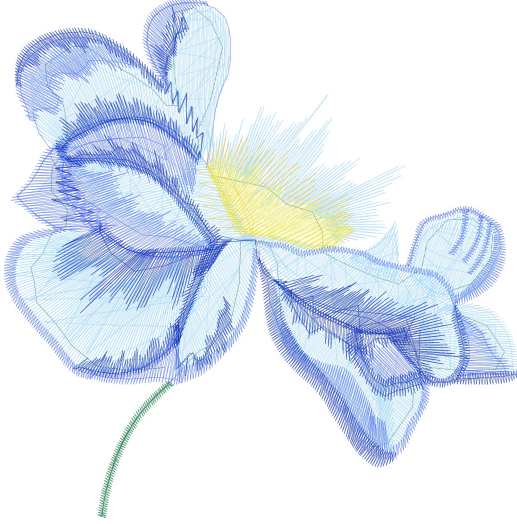

29.12.2022

#1	N1
#2	N2
#3	N3
#4	N4
#5	N5
#6	N6

Accurate5 ile gizli. www.accurate5.com'u ziyaret edin

Desen no : 276.01
Desen Adı : ÇİÇEK
Müşteri :

Ölçek : 161 %
Boyut : 102,2 x 103,1 mm
Vuruş : 15714

		
#1 Fonksiyon:N1 İğne:1	#2 Fonksiyon:N2 İğne:2	#3 Fonksiyon:N3 İğne:3
		
#4 Fonksiyon:N4 İğne:4	#5 Fonksiyon:N5 İğne:5	#6 Fonksiyon:N6 İğne:6

Desen no :276.01
Desen Adı :ÇİÇEK
Müşteri :
Vuruş :15714
Adım boyu :40
Boyut :102,2 x 103,1 mm
İğne :6
Stop :0
Çalışma sırası :1-2-3-4-5-6
Açıklamalar :

Vuruş Dağılımı

Aralık	Vuruş	Dağılım (Yüzde)
0,0 - 2,0 mm	4288	27,3%
2,0 - 4,0 mm	4034	25,7%
4,0 - 6,0 mm	3705	23,6%
6,0 - 9,0 mm	554	3,5%

İğneler_Uzunluklar

Detay No	Fonksiyon	Vuruş	Uzunluk (m)	Renk	İğne Bilgisi
1	Nakışa Başla	251	1,0	Dark Green	
2	İğne 2	6065	31,2	Light Blue	
3	İğne 3	367	2,1	Yellow	
4	İğne 4	242	1,3	Yellow	
5	İğne 5	2832	13,5	Blue	
6	İğne 6	2856	12,9	Dark Blue	
7	Toplam uzunluk		62,0		
8	Alt iplik		15,5		