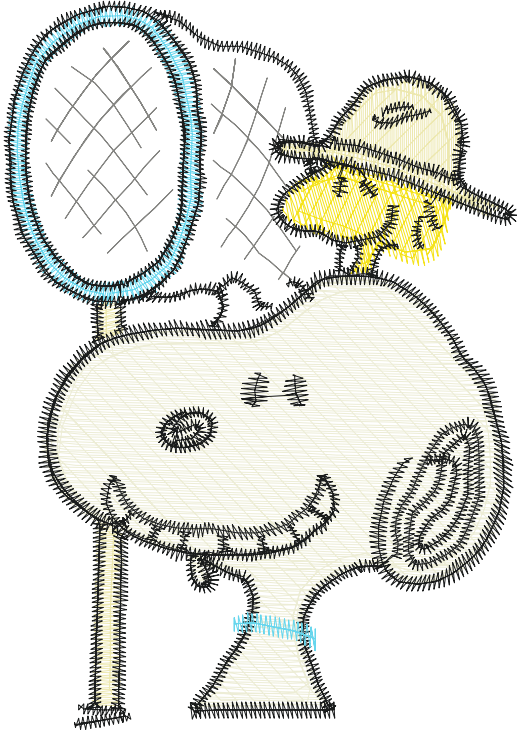

20.12.2022

#1	N1
#2	S
#3	N2
#4	N3
#5	N4
#6	N5
#7	N6
#8	N5

Desen no : 9641.01  
Desen Adı : Desen1  
Müşteri : HAKAN ABI

Ölçek : 334 %  
Boyut : 50,2 x 71,1 mm  
Vuruş : 7498

		
#2 Fonksiyon:S İğne:1	#3 Fonksiyon:N2 İğne:2	#4 Fonksiyon:N3 İğne:3
		
#5 Fonksiyon:N4 İğne:4	#6 Fonksiyon:N5 İğne:5	#7 Fonksiyon:N6 İğne:6
		
#8 Fonksiyon:N5 İğne:5		

Desen no :9641.01  
Desen Adı :Desen1  
Müşteri :  
Vuruş :7498  
Adım boyu :127  
Boyut :50,2 x 71,1 mm  
İğne :6  
Stop :1  
Çalışma sırası :-s-2-3-4-5-6-5  
Açıklamalar :