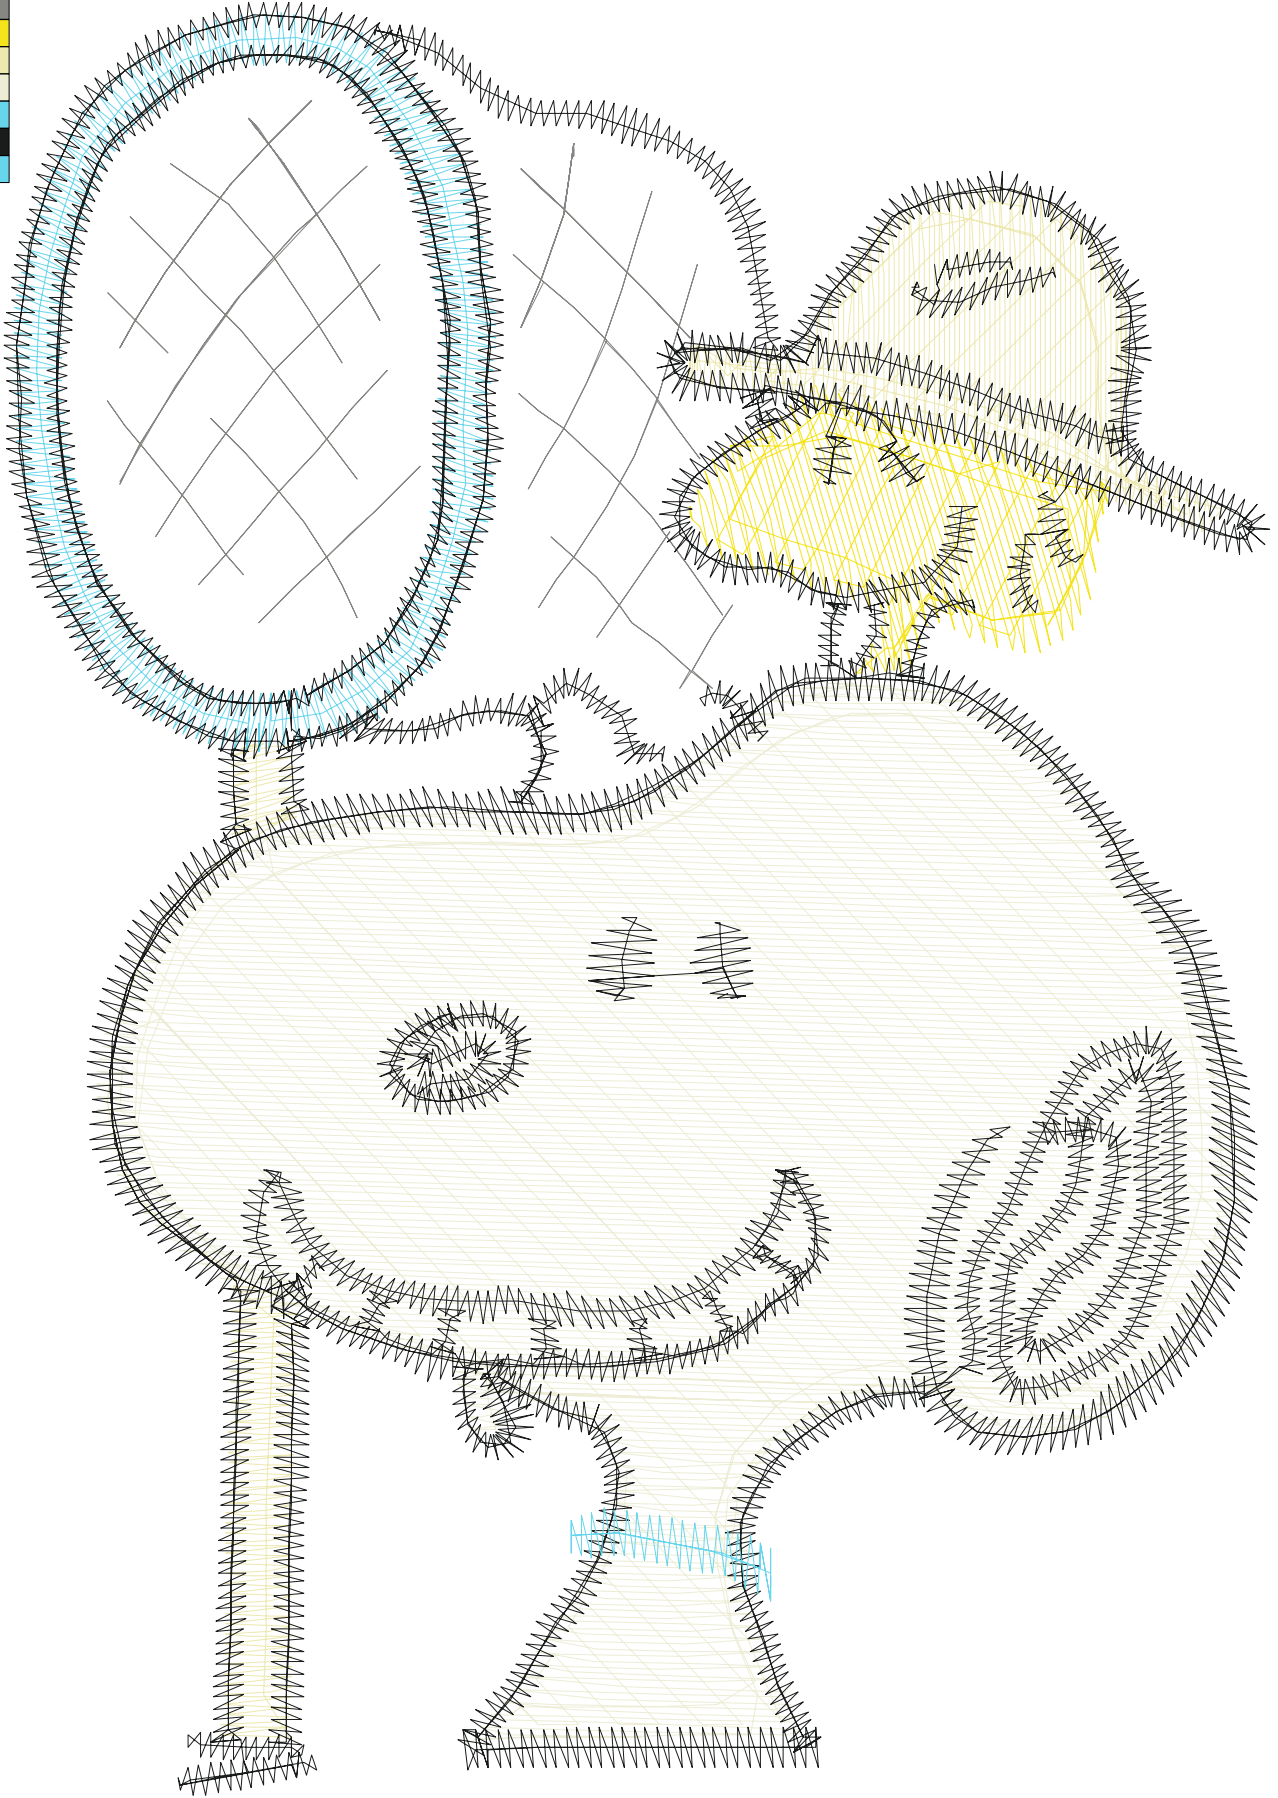

20.12.2022

#1	N1
#2	S
#3	N2
#4	N3
#5	N4
#6	N5
#7	N6
#8	N5

Desen no : 9641.01  
Desen Adı : Desen1  
Müşteri : HAKAN ABI

Ölçek : 334 %  
Boyut : 50,2 x 71,1 mm  
Vuruş : 7498

		
#2 Fonksiyon:S İğne:1	#3 Fonksiyon:N2 İğne:2	#4 Fonksiyon:N3 İğne:3
		
#5 Fonksiyon:N4 İğne:4	#6 Fonksiyon:N5 İğne:5	#7 Fonksiyon:N6 İğne:6
		
#8 Fonksiyon:N5 İğne:5		

Desen no :9641.01  
Desen Adı :Desen1  
Müşteri :  
Vuruş :7498  
Adım boyu :127  
Boyut :50,2 x 71,1 mm  
İğne :6  
Stop :1  
Çalışma sırası :-s-2-3-4-5-6-5  
Açıklamalar :