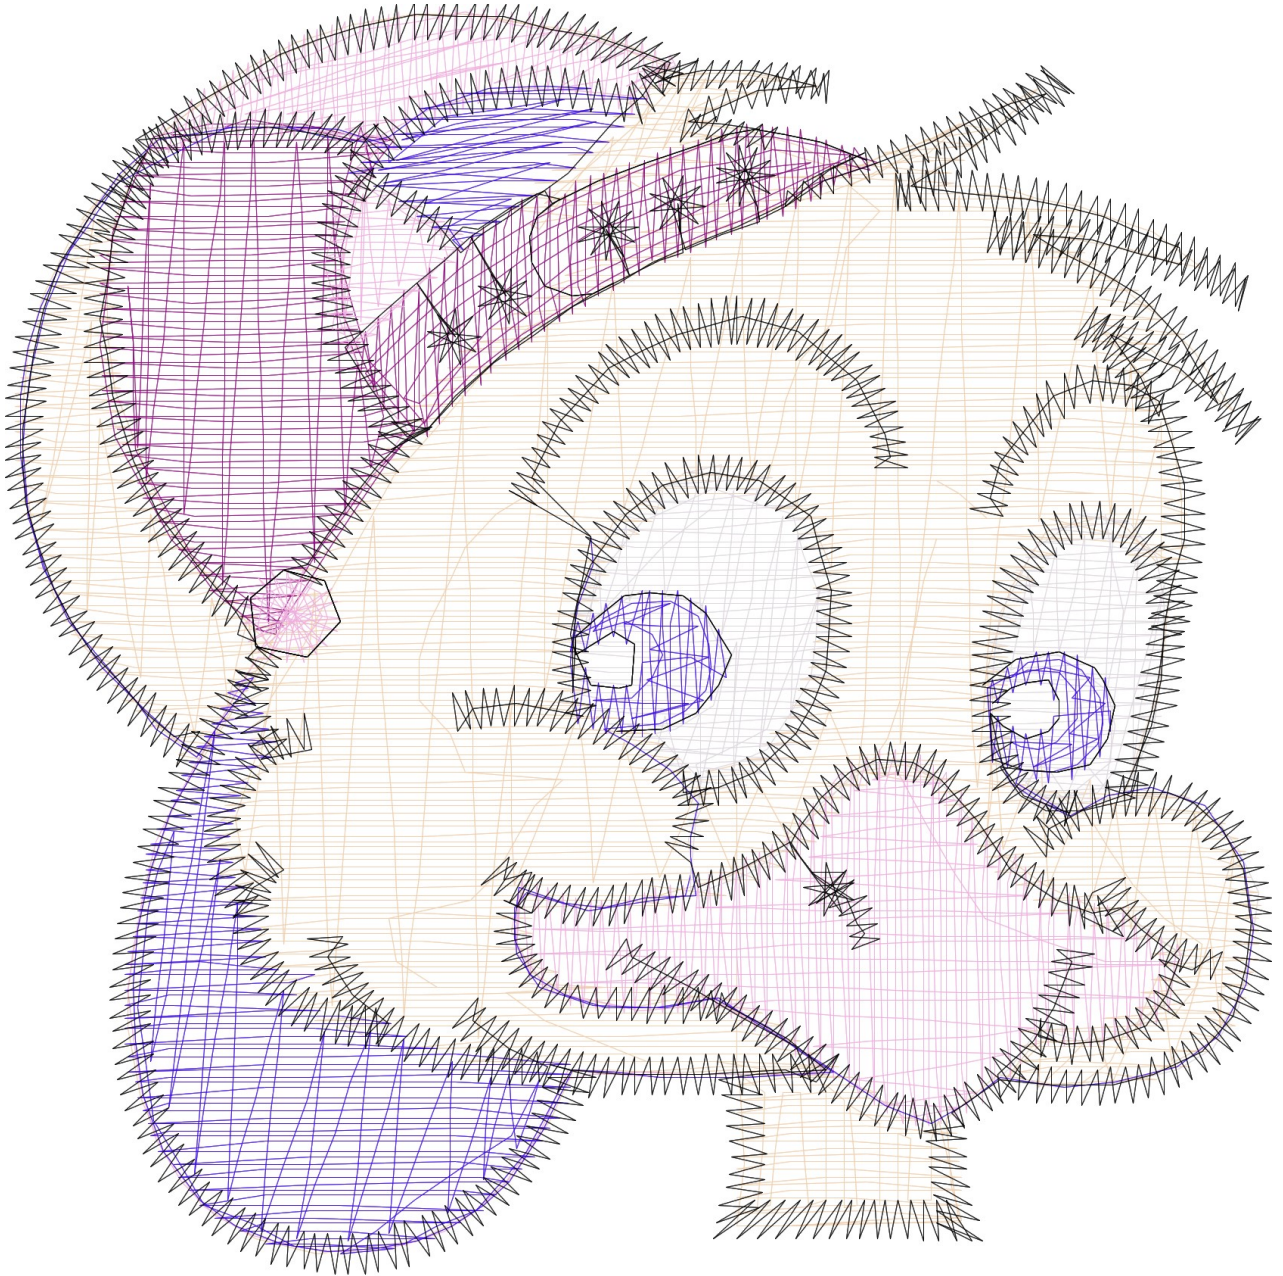

29.12.2022

| | |
|----|----|
| #1 | N1 |
| #2 | N2 |
| #3 | N3 |
| #4 | N4 |
| #5 | N5 |
| #6 | N4 |
| #7 | |

Desen no : 266.01
Desen Adı : Şapkalı Çocuk
Müşteri :

Ölçek : 338 %
Boyut : 49,5 x 49,7 mm
Vuruş : 7431

| | | |
|--|---|---|
|  |  |  |
| #1 Fonksiyon:N1 İğne:1 | #2 Fonksiyon:N2 İğne:2 | #3 Fonksiyon:N3 İğne:3 |
|  |  |  |
| #4 Fonksiyon:N4 İğne:4 | #5 Fonksiyon:N5 İğne:5 | #6 Fonksiyon:N4 İğne:4 |
|  | | |
| #7 Fonksiyon:N6 İğne:6 | | |

Desen no :266.01
Desen Adı :Şapkalı Çocuk
Müşteri :
Vuruş :7431
Adım boyu :40
Boyut :49,5 x 49,7 mm
İğne :6
Stop :0
Çalışma sırası :1-2-3-4-5-4-6
Açıklamalar :

Vuruş Dağılımı

| Aralık | Vuruş | Dağılım (Yüzde) |
|--------------|-------|-----------------|
| 0,0 - 2,0 mm | 3391 | |
| 2,0 - 4,0 mm | 1893 | |
| 4,0 - 6,0 mm | 1092 | |
| 6,0 - 9,0 mm | 0 | |