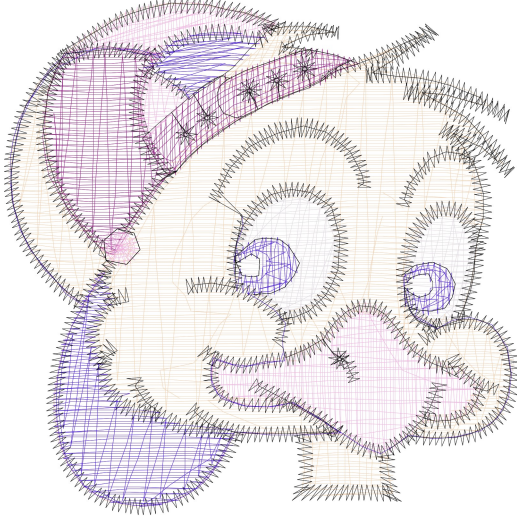

29.12.2022

| | |
|----|----|
| #1 | N1 |
| #2 | N2 |
| #3 | N3 |
| #4 | N4 |
| #5 | N5 |
| #6 | N4 |
| #7 | |

Desen no : 266.01
Desen Adı : Şapkalı Çocuk
Müşteri :

Ölçek : 338 %
Boyut : 49,5 x 49,7 mm
Vuruş : 7431

| | | |
|--|---|---|
|  |  |  |
| #1 Fonksiyon:N1 İğne:1 | #2 Fonksiyon:N2 İğne:2 | #3 Fonksiyon:N3 İğne:3 |
|  |  |  |
| #4 Fonksiyon:N4 İğne:4 | #5 Fonksiyon:N5 İğne:5 | #6 Fonksiyon:N4 İğne:4 |
|  | | |
| #7 Fonksiyon:N6 İğne:6 | | |

Desen no :266.01
Desen Adı :Şapkalı Çocuk
Müşteri :
Vuruş :7431
Adım boyu :40
Boyut :49,5 x 49,7 mm
İğne :6
Stop :0
Çalışma sırası :1-2-3-4-5-4-6
Açıklamalar :

Vuruş Dağılımı

| Aralık | Vuruş | Dağılım (Yüzde) |
|--------------|-------|-----------------|
| 0,0 - 2,0 mm | 3391 | |
| 2,0 - 4,0 mm | 1893 | |
| 4,0 - 6,0 mm | 1092 | |
| 6,0 - 9,0 mm | 0 | |