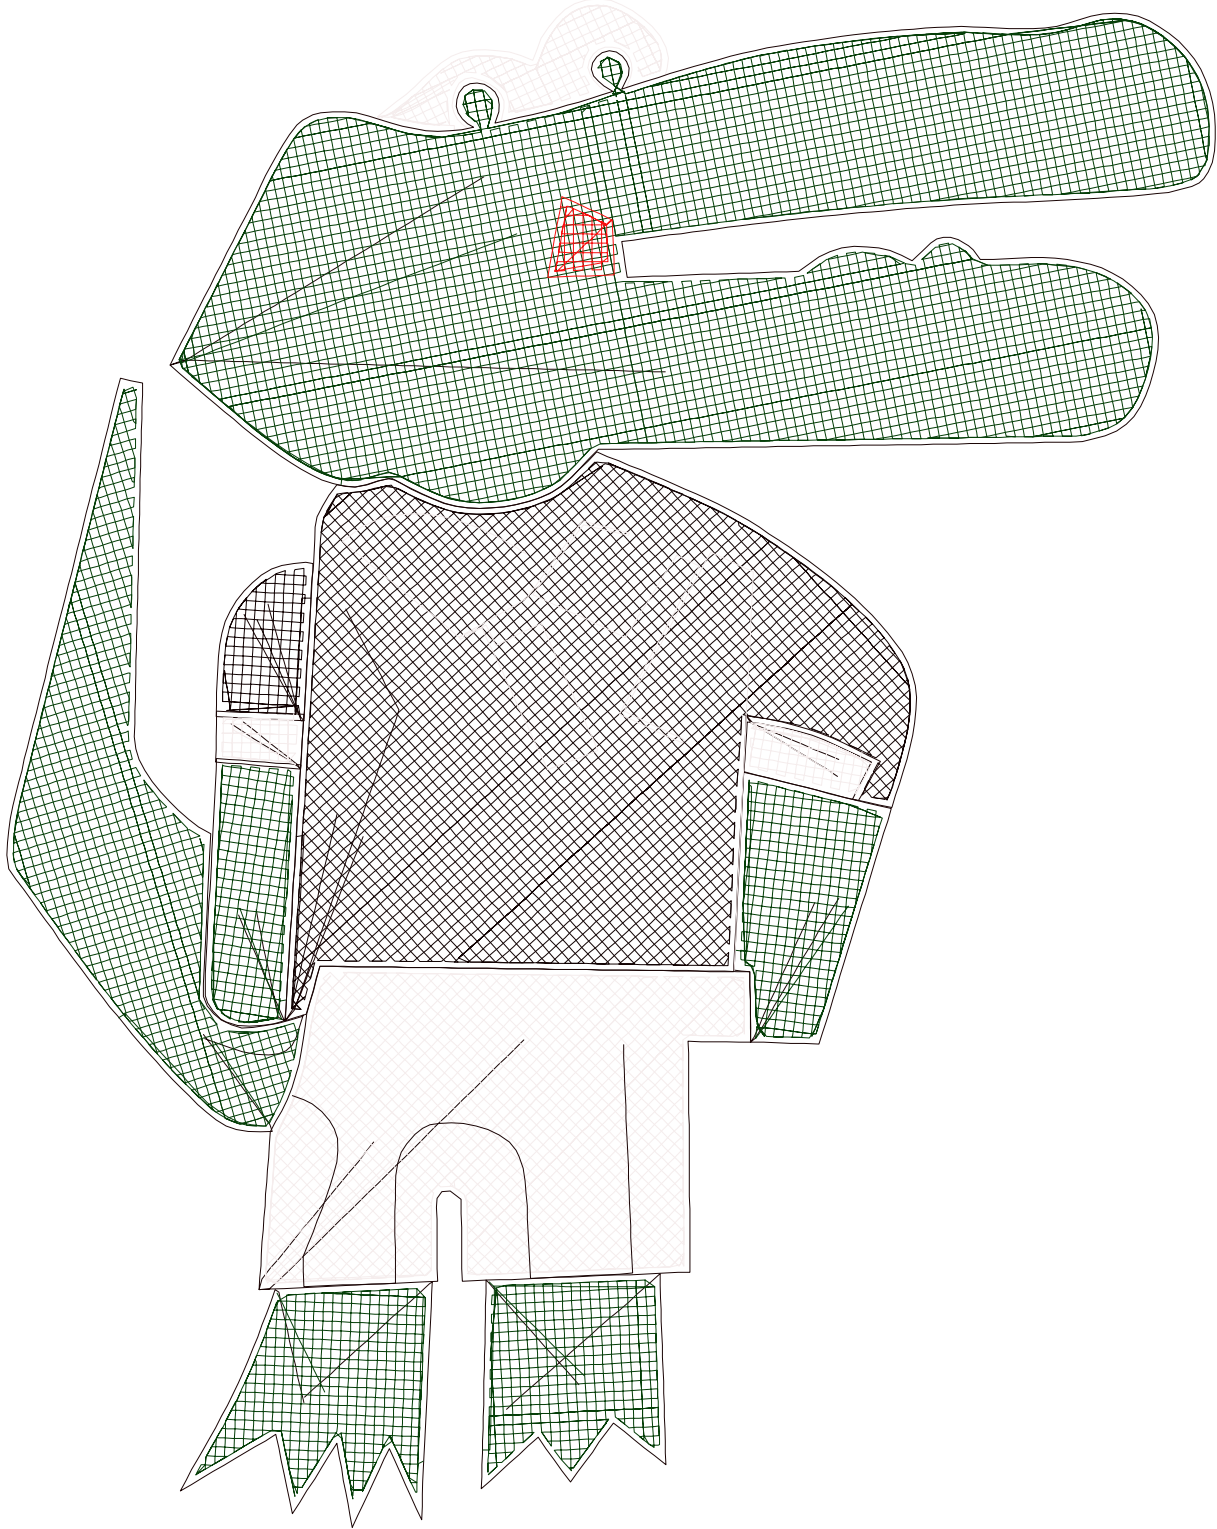

19.12.2022

#1	
#2	
#3	N2
#4	
#5	N3
#6	
#7	N3
#8	
#9	N3
#10	
#11	N3
#12	
#13	N3
#14	
#15	N3
#16	N4
#17	
#18	
#19	
#20	
#21	
#22	N2
#23	
#24	N2
#25	
#26	N2
#27	
#28	N2

Desen no : 9113.02
Desen Adı : lacoste
Müşteri :

Ölçek : 79 %
Boyut : 202,2 x 255,9 mm
Vuruş : 28447

		
#2 Fonksiyon:S İğne:1	#3 Fonksiyon:N2 İğne:2	#4 Fonksiyon:N1 İğne:1
		
#5 Fonksiyon:N3 İğne:3	#6 Fonksiyon:N1 İğne:1	#7 Fonksiyon:N3 İğne:3
		
#8 Fonksiyon:N1 İğne:1	#9 Fonksiyon:N3 İğne:3	#10 Fonksiyon:N1 İğne:1
		
#11 Fonksiyon:N3 İğne:3	#12 Fonksiyon:N1 İğne:1	#13 Fonksiyon:N3 İğne:3

		
#26 Fonksiyon:N2 İğne:2	#27 Fonksiyon:N1 İğne:1	#28 Fonksiyon:N2 İğne:2

#26  N2, İğne:2, Renk:Ackermann 5531
#27  N1, İğne:1, Renk:Ackermann 3110
#28  N2, İğne:2, Renk:Ackermann 5531

Desen no :9113.02
Desen Adı :lacoste
Müşteri :
Vuruş :28447
Adım boyu :40
Boyut :202,2 x 255,9 mm
İğne :5
Stop :1
Çalışma sırası :1-s-2-1-3-1-3-1-3-1-3-1-3-1-3-4-1-5-1-
Açıklamalar :