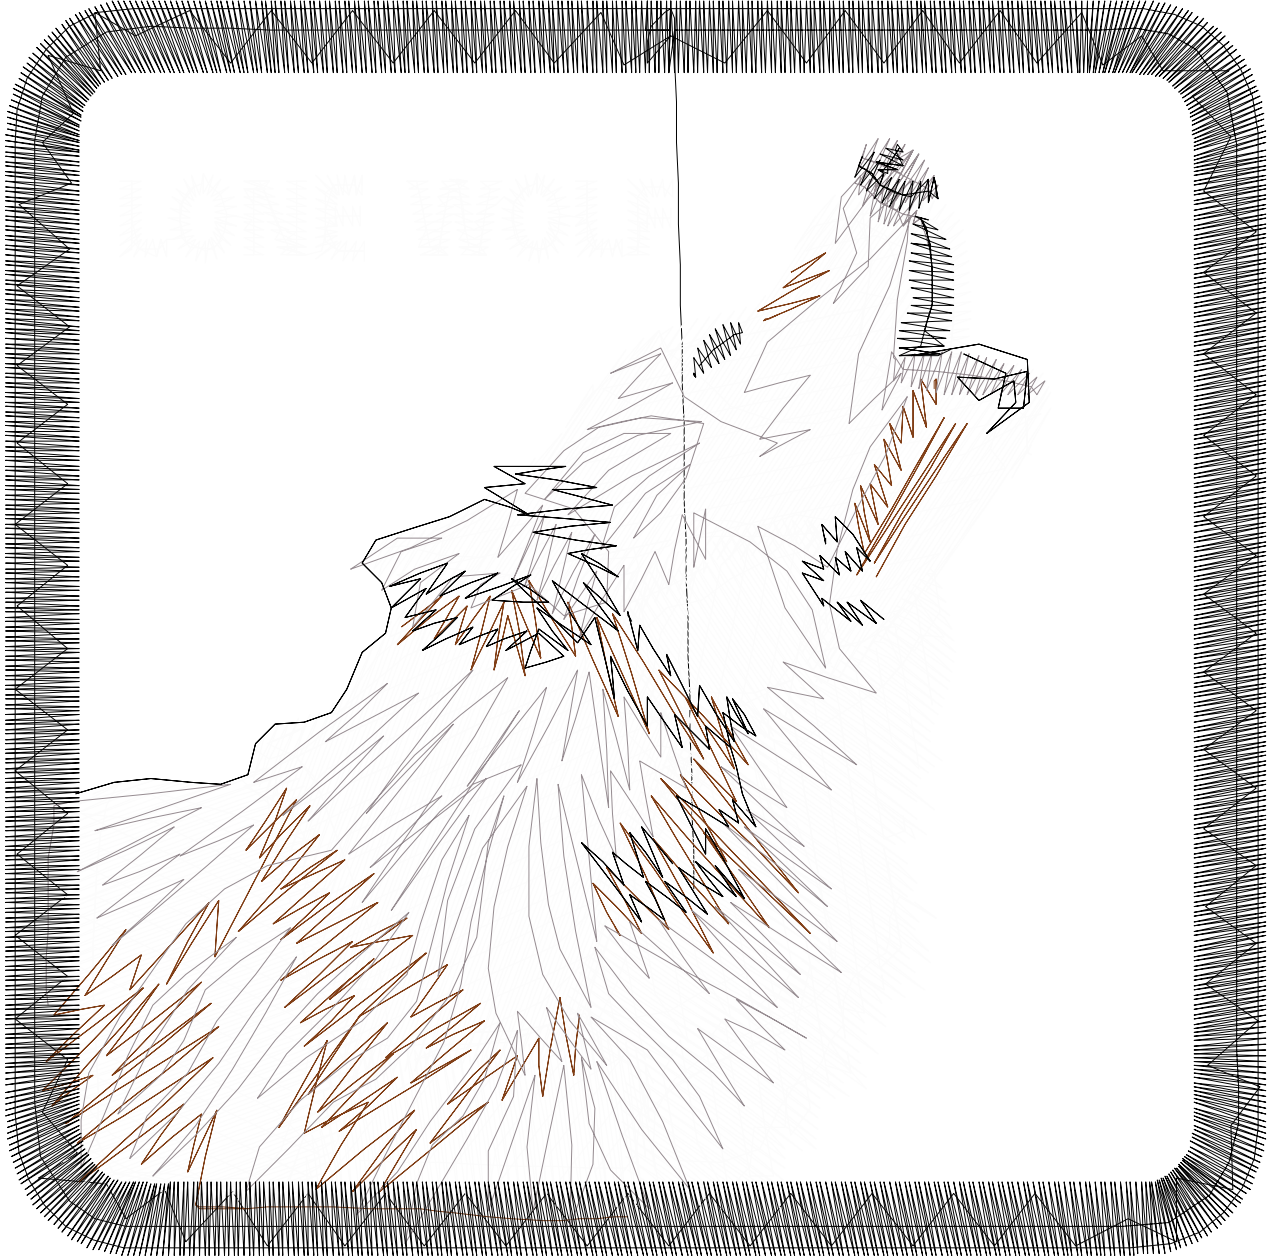

21.12.2022

#1  
#2  
#3 N2  
#4 N3  
#5 N4  
#6  
#7

Accurate5 ile çizildi. www.accurate5.com'u ziyaret edin

Desen no : 11947.01  
Desen Adı : Desen1  
Müşteri :

Ölçek : 257 %  
Boyut : 65,0 x 64,7 mm  
Vuruş : 8166

		
<p>#2 Fonksiyon:S İğne:1</p>	<p>#3 Fonksiyon:N2 İğne:2</p>	<p>#4 Fonksiyon:N3 İğne:3</p>
		
<p>#5 Fonksiyon:N4 İğne:4</p>	<p>#7 Fonksiyon:S İğne:1</p>	

#2	■	S,	İğne:1,	Renk:Ackermann 3110
#3	□	N2,	İğne:2,	Renk:Ackermann 5531
#4	■	N3,	İğne:3,	Renk:Agelidis 895/4
#5	■	N4,	İğne:4,	Renk:Agelidis 959/11
#7	■	S,	İğne:1,	Renk:Ackermann 3110

Desen no :11947.01  
Desen Adı :Desen1  
Müşteri :  
Vuruş :8166  
Adım boyu :127  
Boyut :65,0 x 64,7 mm  
İğne :4  
Stop :2  
Çalışma sırası :1-s-2-3-4-1-s  
Açıklamalar :