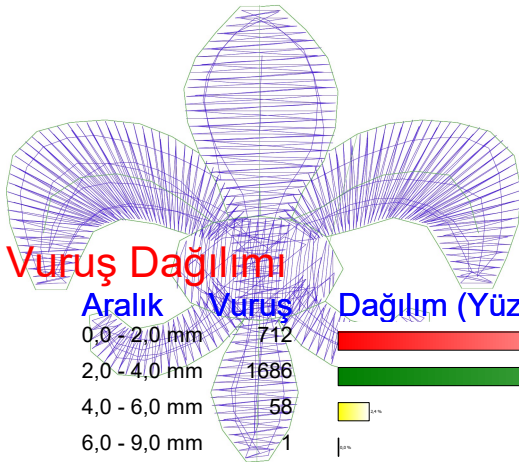

27.12.2022

#1 N1
#2 N2

Accurate5 ile çizildi. www.accurate5.com'u ziyaret edin

Desen no : 307.03
Desen Adı : Desen1
Müşteri :

Ölçek : 323 %
Boyut : 40,0 x 75,4 mm
Vuruş : 2457

	
#1 Fonksiyon:N1 İğne:1	#2 Fonksiyon:N2 İğne:2

#1  N1, İğne:1, Renk:Ackermann 3110
#2  N2, İğne:2, Renk:Ackermann 5531

Desen no :307.03
Desen Adı :Desen1
Müşteri :
Vuruş :2457
Adım boyu :127
Boyut :40,0 x 75,4 mm
İğne :2
Stop :0
Çalışma sırası :1-2
Açıklamalar :

Vuruş Dağılımı

Aralık Vuruş Dağılım (Yüzde)

İğneler_Uzunluklar

Detay No	Fonksiyon	Vuruş	Uzunluk (m)	Renk	İğne Bilgisi
1	Nakişa Başla	1767	6,9		Ackermann 3110
2	İğne 2	691	1,9		Ackermann 5531
3	Toplam uzunluk		8,8		
4	Alt iplik		3,5		