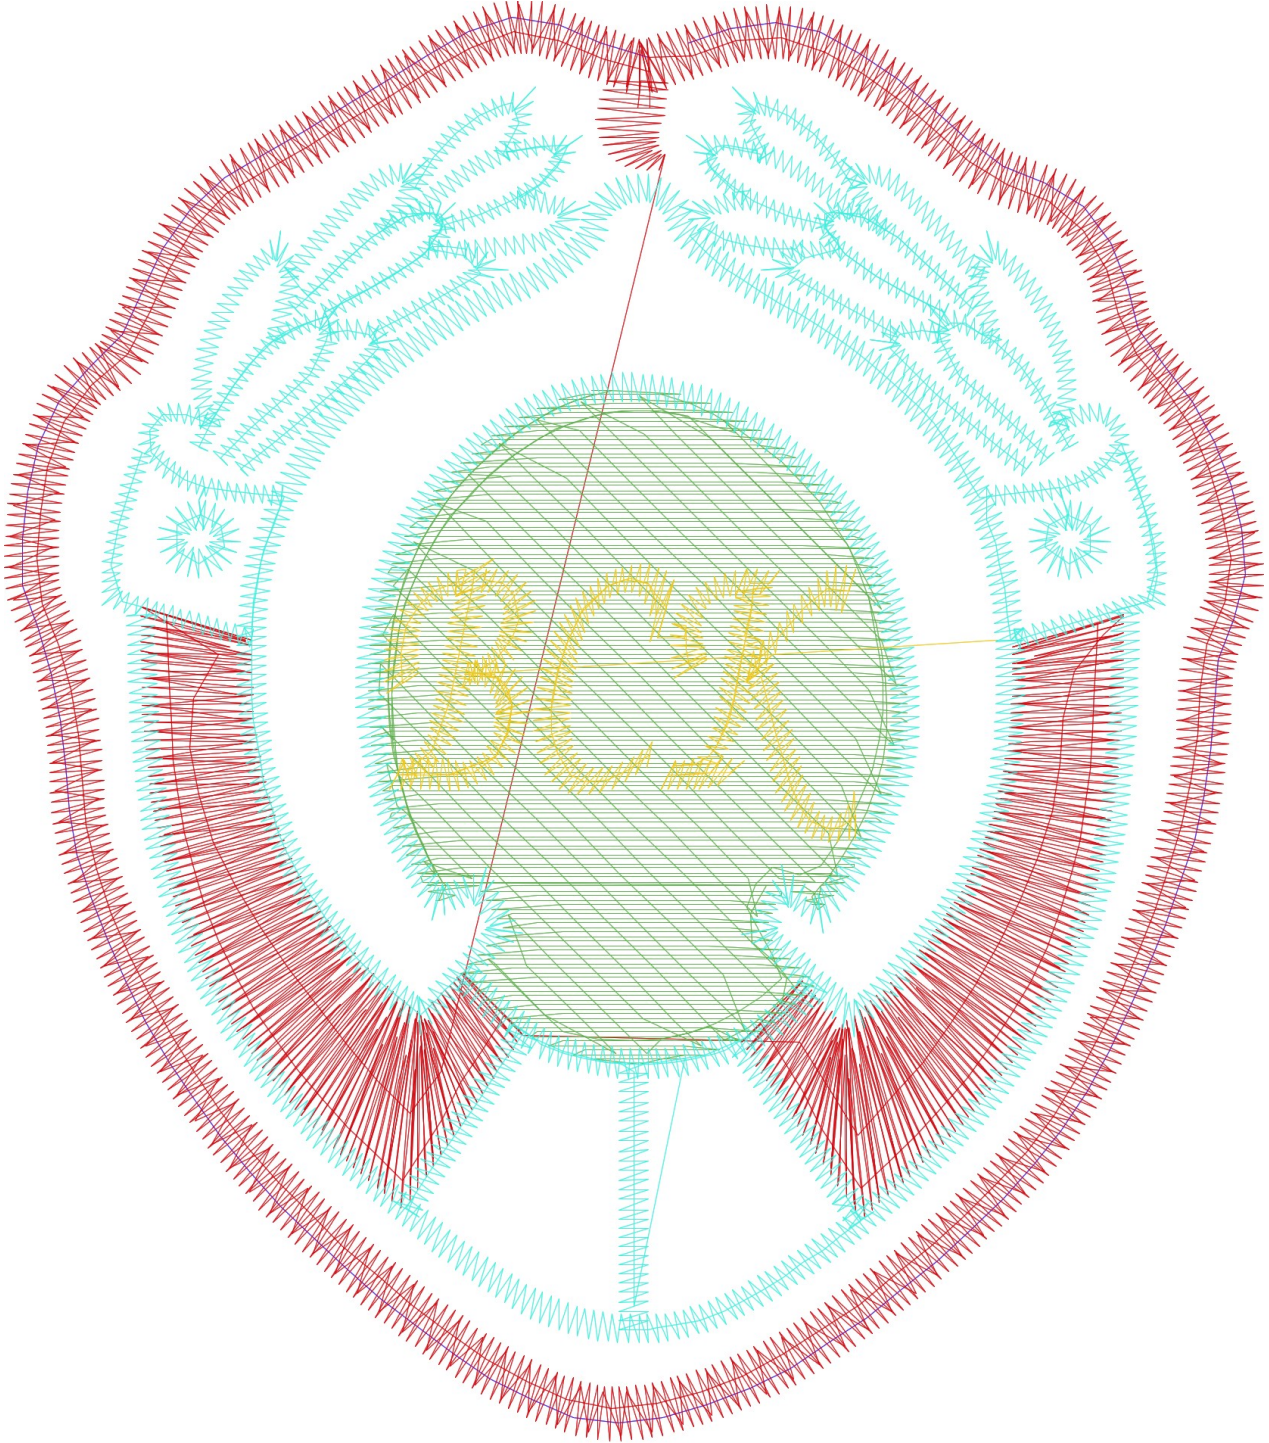

26.12.2022

- #1 N1
- #2 N5
- #3 N2
- #4 N3
- #5 N4

Desen no : 74.01
Desen Adı : Desen1
Müşteri :

Ölçek : 241 %
Boyut : 69,2 x 79,2 mm
Vuruş : 7787

| | | |
|---|---|---|
|  |  |  |
| #1 Fonksiyon:N1 İğne:1 | #2 Fonksiyon:N5 İğne:5 | #3 Fonksiyon:N2 İğne:2 |
|  |  | |
| #4 Fonksiyon:N3 İğne:3 | #5 Fonksiyon:N4 İğne:4 | |

- | | | | | |
|----|---|-----|---------|---------------------|
| #1 |  | N1, | İğne:1, | Renk:Ackermann 3110 |
| #2 |  | N5, | İğne:5, | Renk:Ackermann 1913 |
| #3 |  | N2, | İğne:2, | Renk:Ackermann 5531 |
| #4 |  | N3, | İğne:3, | Renk:Ackermann 4430 |
| #5 |  | N4, | İğne:4, | Renk:Ackermann 0851 |

Desen no :74.01
Desen Adı :Desen1
Müşteri :
Vuruş :7787
Adım boyu :127
Boyut :69,2 x 79,2 mm
İğne :5
Stop :0
Çalışma sırası :1-5-2-3-4
Açıklamalar :

Vuruş Dağılımı

| Aralık | Vuruş | Dağılım (Yüzde) |
|--------------|-------|-----------------|
| 0,0 - 2,0 mm | 4383 | |
| 2,0 - 4,0 mm | 3201 | |
| 4,0 - 6,0 mm | 118 | |
| 6,0 - 9,0 mm | 66 | |