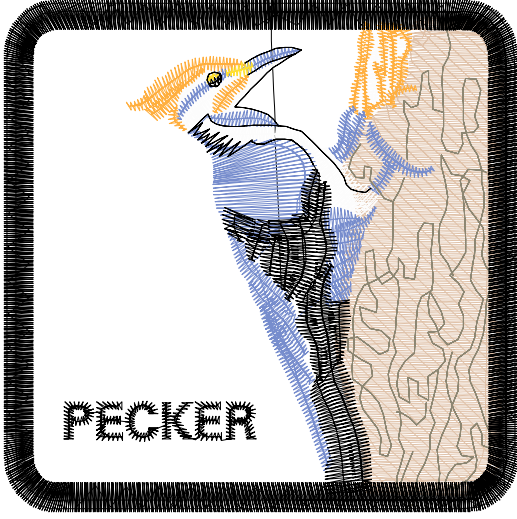

21.12.2022

- #1
- #2
- #3 N2
- #4 N3
- #5 N4
- #6 N5
- #7 N6
- #8 N7
- #9
- #10

Accurate5 ile çizildi. www.accurate5.com'u ziyaret edin

Desen no : 11957.01
Desen Adı : Desen4
Müşteri :

Ölçek : 257 %
Boyut : 65,0 x 64,7 mm
Vuruş : 9831

		
#2 Fonksiyon:S İğne:1	#3 Fonksiyon:N2 İğne:2	#4 Fonksiyon:N3 İğne:3
		
#5 Fonksiyon:N4 İğne:4	#6 Fonksiyon:N5 İğne:5	#7 Fonksiyon:N6 İğne:6
		
#8 Fonksiyon:N7 İğne:7	#10 Fonksiyon:S İğne:1	

#2	S,	İğne:1,	Renk:Ackermann 3110
#3	N2,	İğne:2,	Renk:Aida Polyester Y8480/3
#4	N3,	İğne:3,	Renk:Ackermann 4430
#5	N4,	İğne:4,	Renk:Ackermann 0830
#6	N5,	İğne:5,	Renk:Agelidis 144/1
#7	N6,	İğne:6,	Renk:Agelidis 896/4
#8	N7,	İğne:7,	Renk:Ackermann 0600
#10	S,	İğne:1,	Renk:Ackermann 3110

Desen no :11957.01
Desen Adı :Desen4
Müşteri :
Vuruş :9831
Adım boyu :127
Boyut :65,0 x 64,7 mm
İğne :7
Stop :2
Çalışma sırası :1-s-2-3-4-5-6-7-1-s
Açıklamalar :

Vuruş Dağılımı

Aralık	Vuruş	Dağılım (Yüzde)
0,0 - 2,0 mm	4556	
2,0 - 4,0 mm	5207	
4,0 - 6,0 mm	48	
6,0 - 9,0 mm	4	