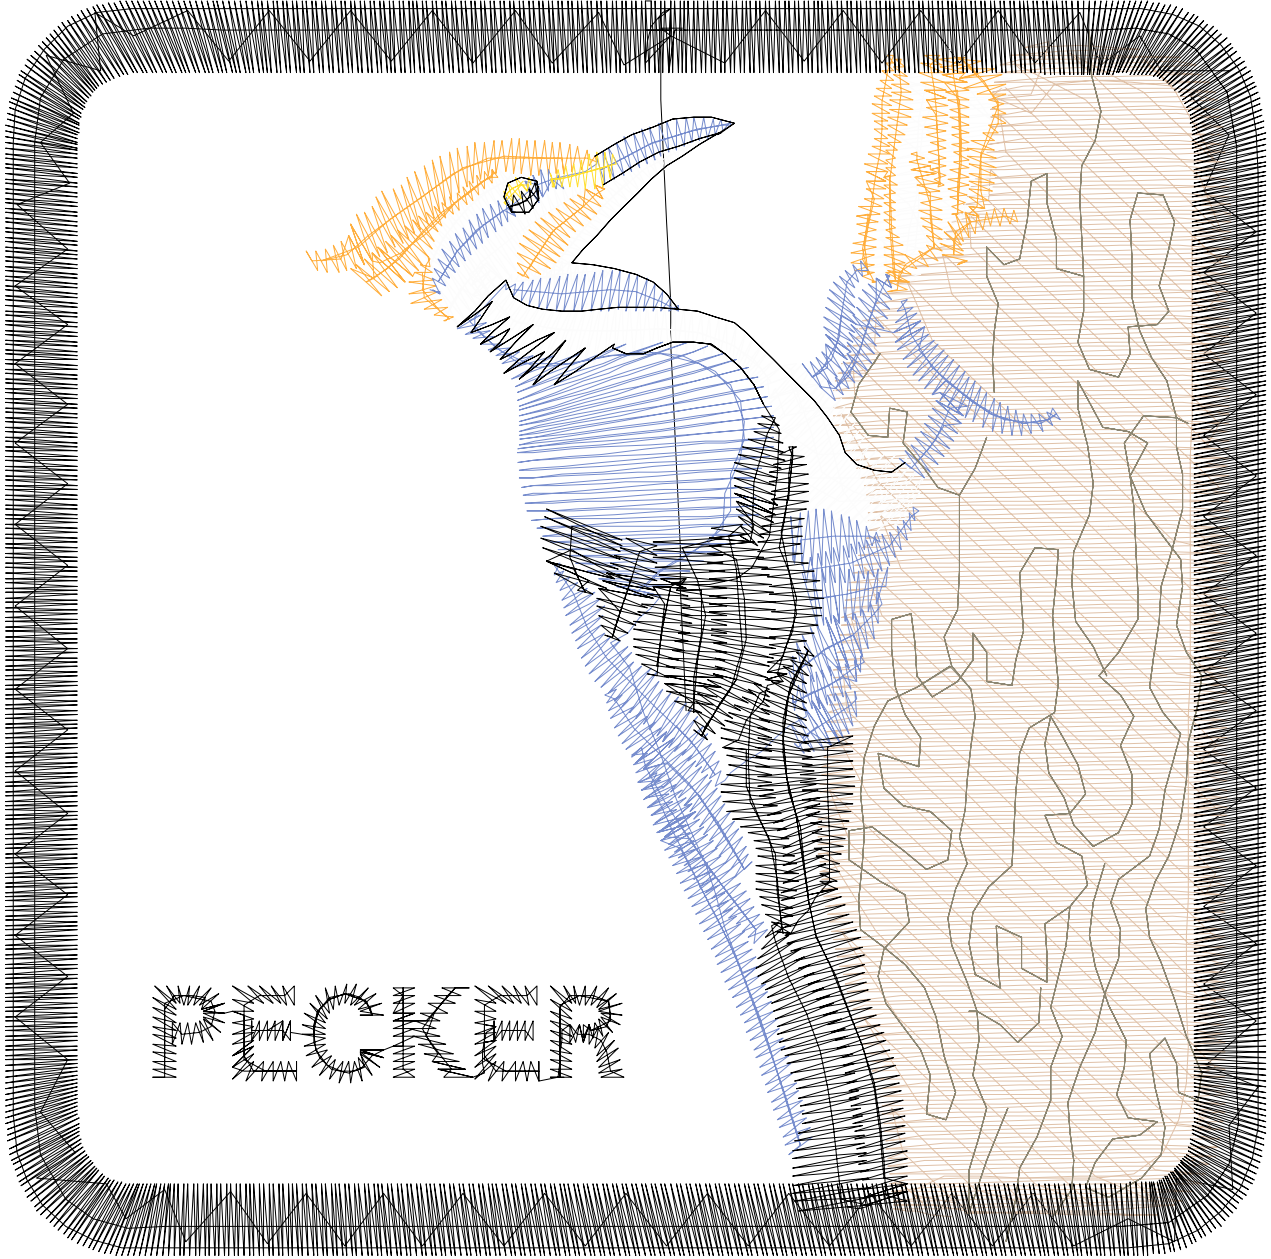

21.12.2022

- #1
- #2
- #3 N2
- #4 N3
- #5 N4
- #6 N5
- #7 N6
- #8 N7
- #9
- #10

Accurate5 ile çizildi. www.accurate5.com'u ziyaret edin

Desen no : 11957.01
Desen Adı : Desen4
Müşteri :

Ölçek : 257 %
Boyut : 65,0 x 64,7 mm
Vuruş : 9831

Desen no :11957.01
Desen Adı :Desen4
Müşteri :
Vuruş :9831
Adım boyu :127
Boyut :65,0 x 64,7 mm
İğne :7
Stop :2
Çalışma sırası :1-s-2-3-4-5-6-7-1-s
Açıklamalar :

Vuruş Dağılımı

Aralık	Vuruş	Dağılım (Yüzde)
0,0 - 2,0 mm	4556	
2,0 - 4,0 mm	5207	
4,0 - 6,0 mm	48	
6,0 - 9,0 mm	4	