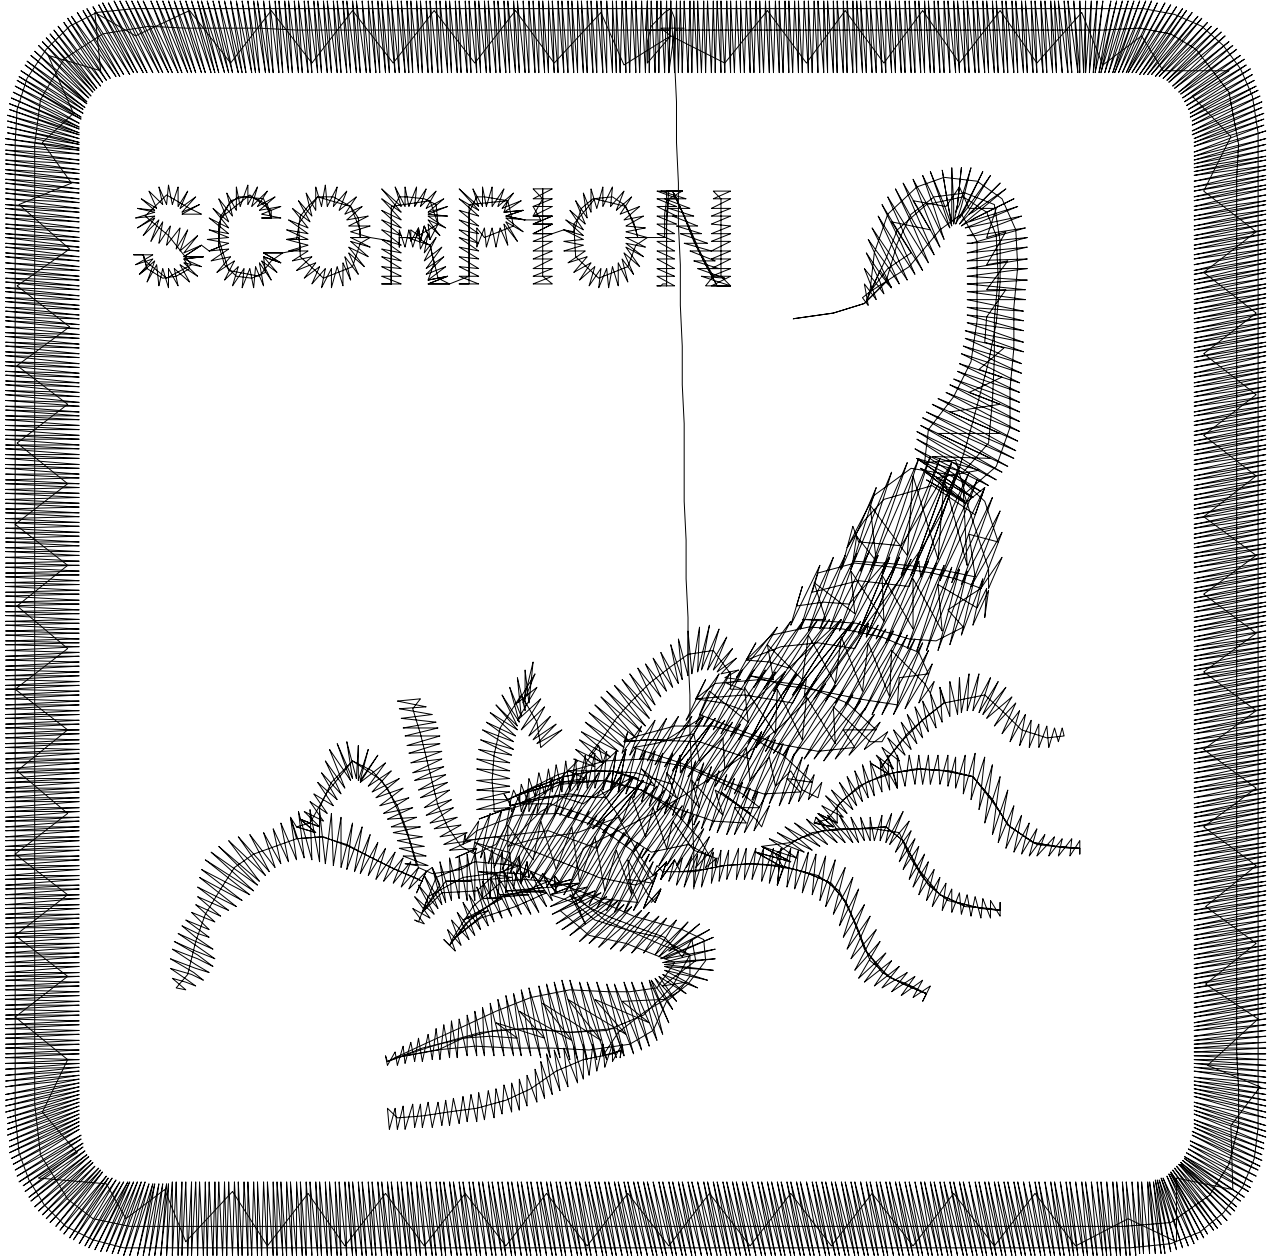

21.12.2022

#1  
#2  
#3

Accurate5 ile çizildi. [www.accurate5.com](http://www.accurate5.com)'u ziyaret edin

Desen no : 11942.01  
Desen Adı : Desen1  
Müşteri :

Ölçek : 257 %  
Boyut : 65,0 x 64,7 mm  
Vuruş : 5034

	
#2 Fonksiyon:S İğne:1	#3 Fonksiyon:S İğne:1

#2  S, İğne:1, Renk:Ackermann 3110  
#3  S, İğne:1, Renk:Ackermann 3110

Desen no :11942.01  
Desen Adı :Desen1  
Müşteri :  
Vuruş :5034  
Adım boyu :127  
Boyut :65,0 x 64,7 mm  
İğne :1  
Stop :2  
Çalışma sırası :1-s-s  
Açıklamalar :