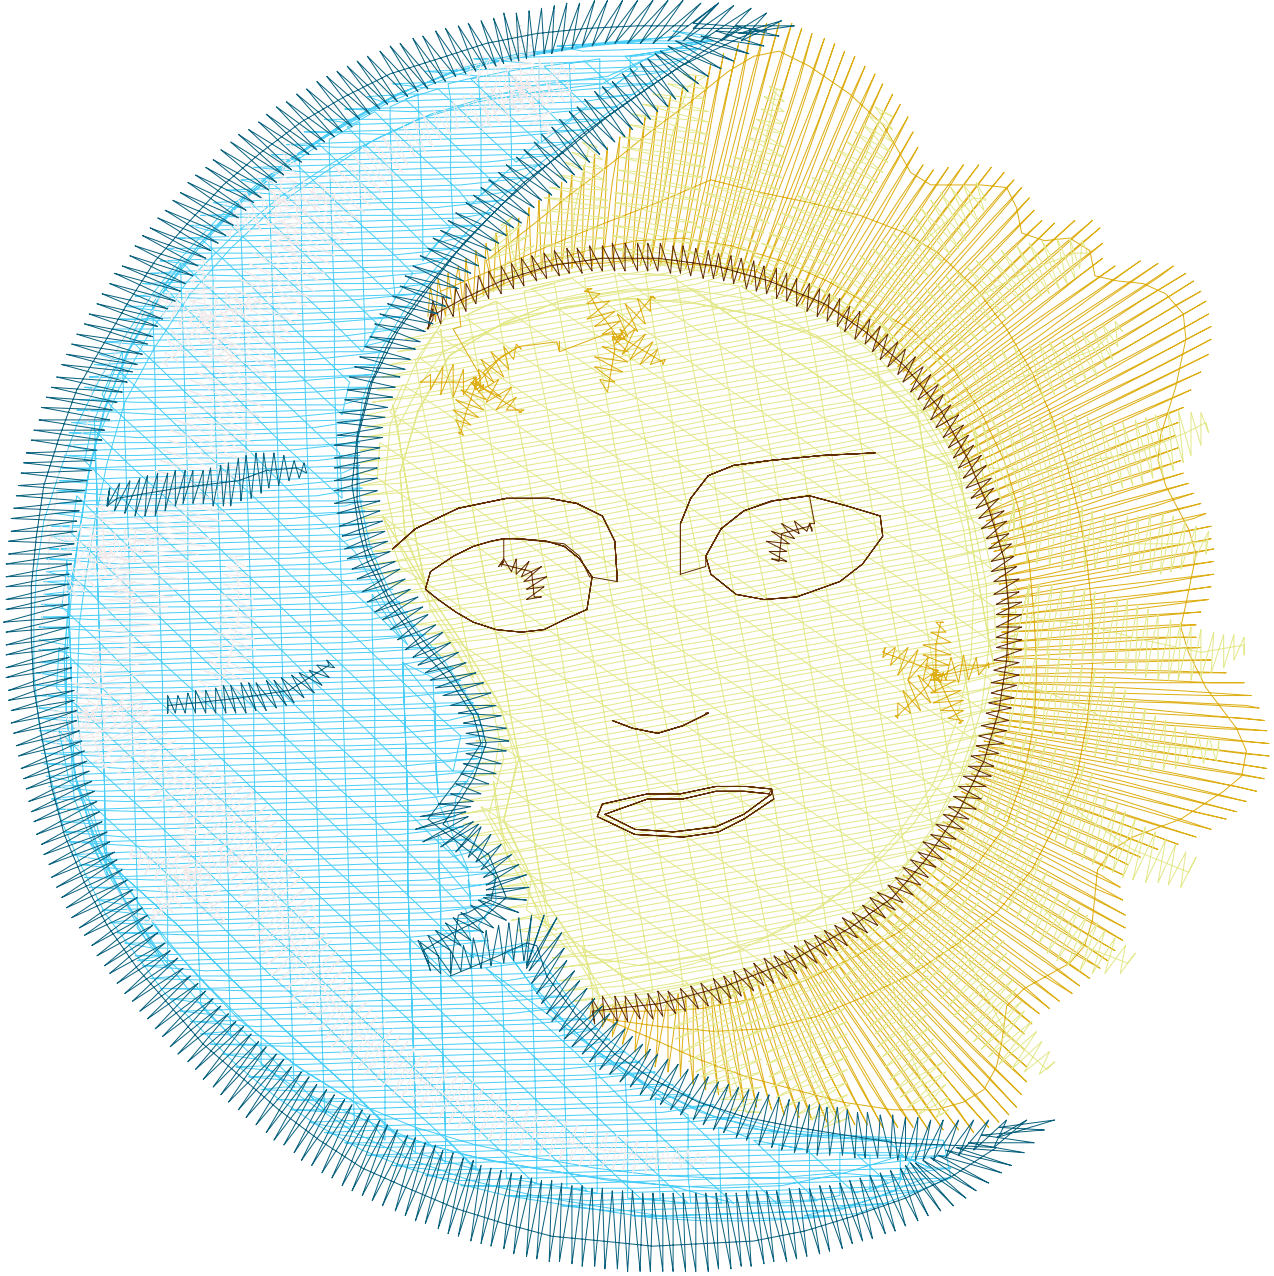

15.12.2022

#1	N1
#2	N4
#3	N1
#4	N2
#5	N3
#6	N5
#7	N6

Accurate5 ile g zildi. www.accurate5.com'u ziyaret edin

Desen no : 784.01
Desen Adı : AY
Müşteri : GRJ

Ölçek : 334 %
Boyut : 50,1 x 50,3 mm
Vuruş : 7866

Desen no :784.01
Desen Adı :AY
Müşteri :
Vuruş :7866
Adım boyu :127
Boyut :50,1 x 50,3 mm
İğne :6
Stop :0
Çalışma sırası :1-4-1-2-3-5-6
Açıklamalar :

Vuruş Dağılımı

Aralık	Vuruş	Dağılım (Yüzde)
0,0 - 2,0 mm	3222	
2,0 - 4,0 mm	4560	
4,0 - 6,0 mm	75	
6,0 - 9,0 mm	3	