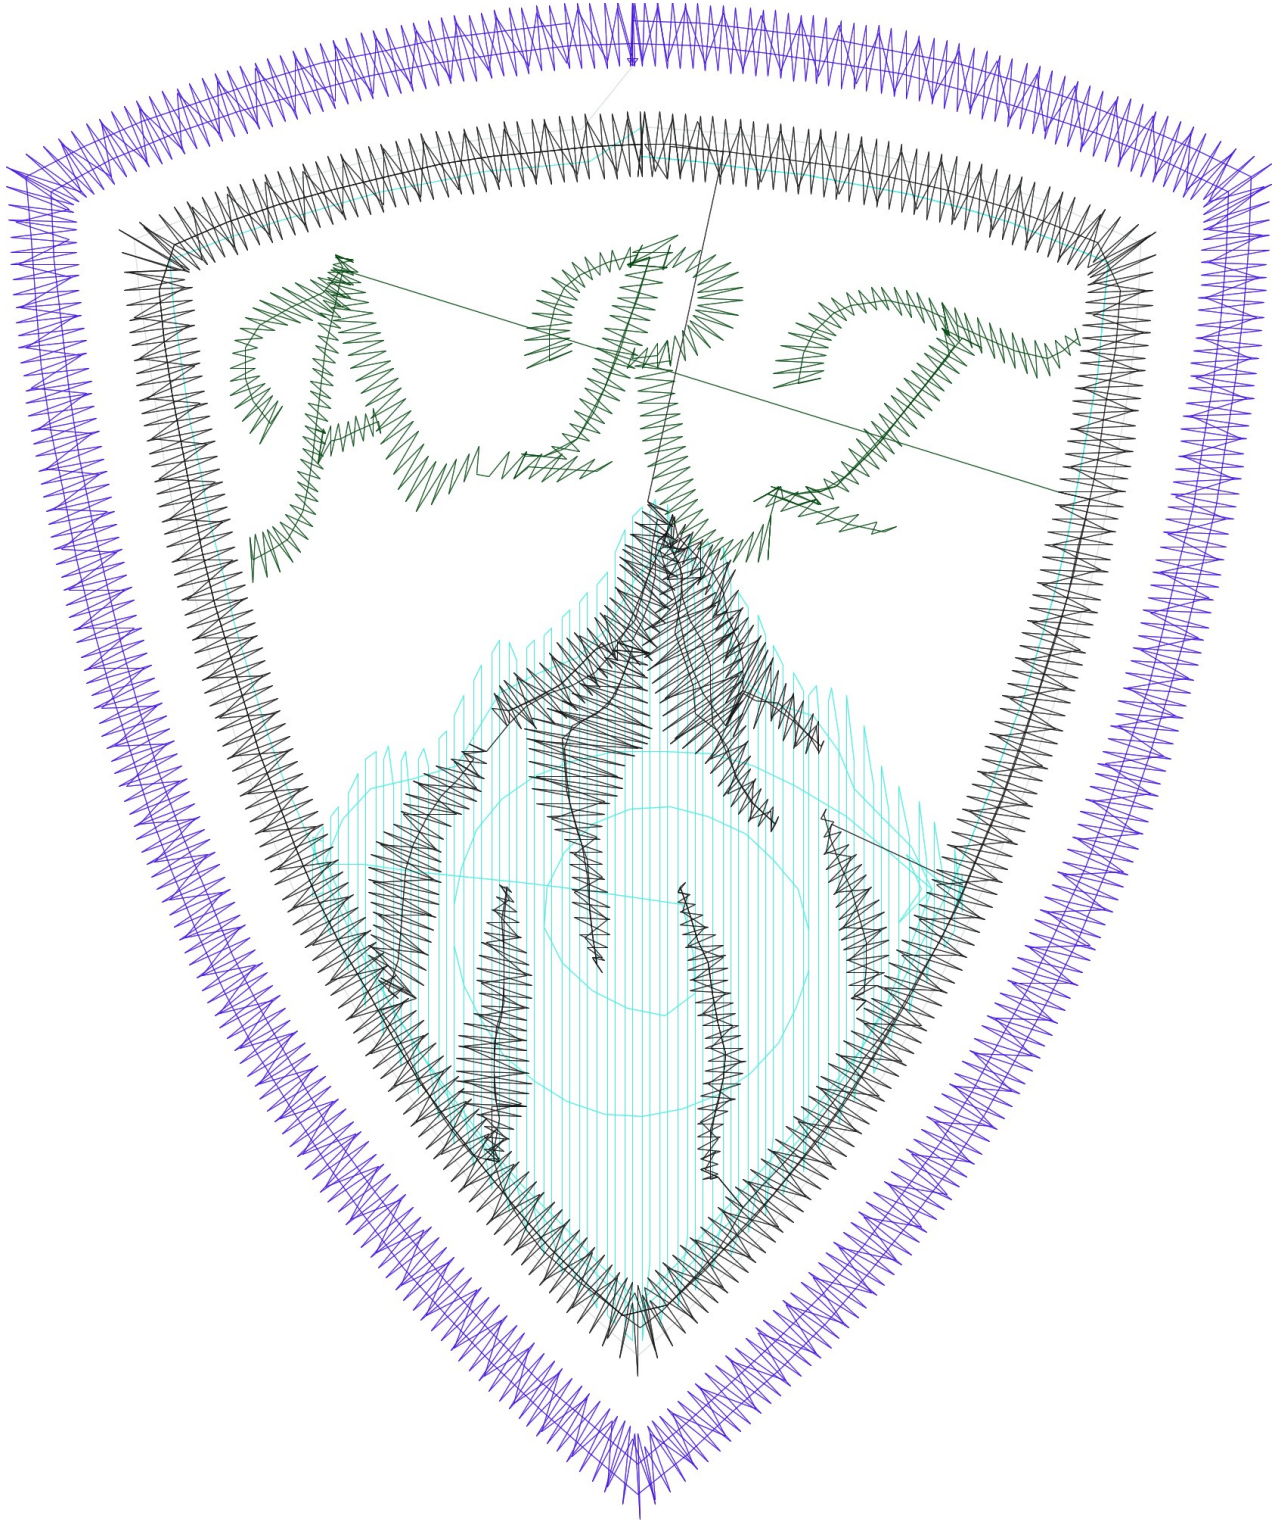

26.12.2022

#1	N1
#2	N6
#3	N2
#4	S
#5	N2
#6	N4

Accurate5 ile çizildi. www.accurate5.com'u ziyaret edin

Desen no : 73.01  
Desen Adı : BLACK  
Müşteri :

Ölçek : 333 %  
Boyut : 50,3 x 60,3 mm  
Vuruş : 3951

		
#1 Fonksiyon:N1 İğne:1	#2 Fonksiyon:N6 İğne:6	#4 Fonksiyon:S İğne:2
		
#5 Fonksiyon:N2 İğne:2	#6 Fonksiyon:N4 İğne:4	

#1		N1,	İğne:1,	Renk:Ackermann 3110
#2		N6,	İğne:6,	Renk:Ackermann 3045
#4		S,	İğne:2,	Renk:Ackermann 5531
#5		N2,	İğne:2,	Renk:Ackermann 5531
#6		N4,	İğne:4,	Renk:Ackermann 0851

Desen no :73.01  
Desen Adı :BLACK  
Müşteri :  
Vuruş :3951  
Adım boyu :127  
Boyut :50,3 x 60,3 mm  
İğne :4  
Stop :1  
Çalışma sırası :1-6-2-s-4  
Açıklamalar :

## Vuruş Dağılımı

Aralık	Vuruş	Dağılım (Yüzde)
0,0 - 2,0 mm	1334	
2,0 - 4,0 mm	2601	
4,0 - 6,0 mm	14	
6,0 - 9,0 mm	1	