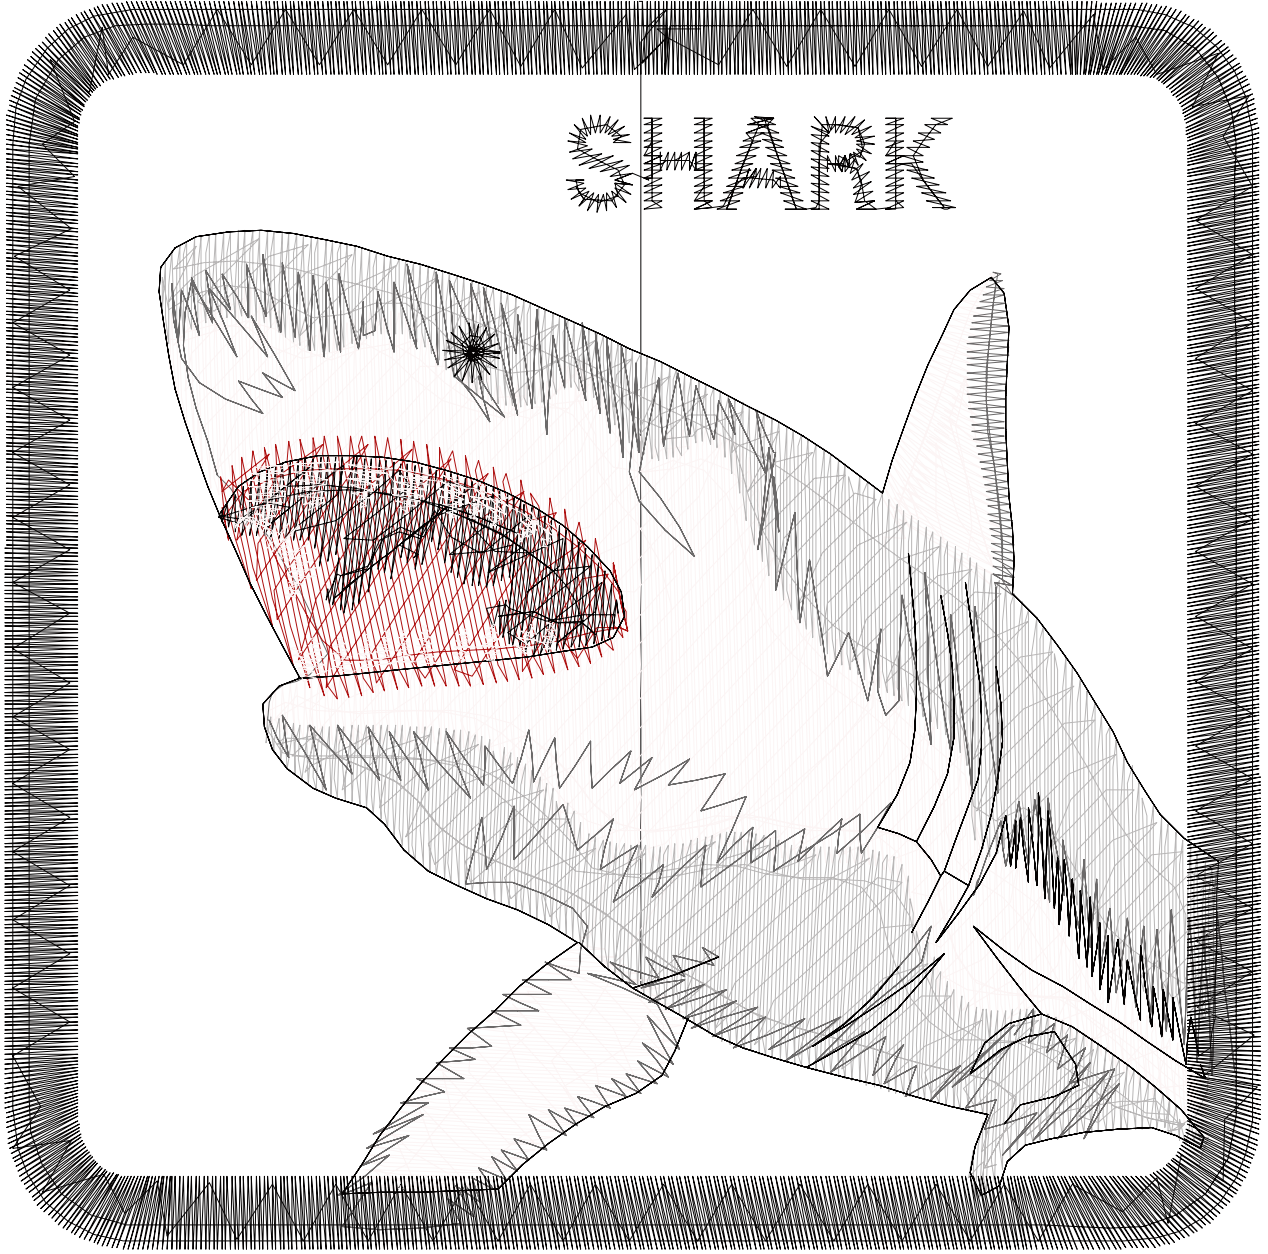

21.12.2022

#1	
#2	
#3	N2
#4	N3
#5	N4
#6	N5
#7	
#8	N2
#9	
#10	

Desen no : 11959.01
Desen Adı : Desen1
Müşteri :

Ölçek : 215 %
Boyut : 77,4 x 76,9 mm
Vuruş : 13233

		
<p>#2 Fonksiyon:S İğne:1</p>	<p>#3 Fonksiyon:N2 İğne:2</p>	<p>#4 Fonksiyon:N3 İğne:3</p>
		
<p>#5 Fonksiyon:N4 İğne:4</p>	<p>#6 Fonksiyon:N5 İğne:5</p>	<p>#7 Fonksiyon:N1 İğne:1</p>
		
<p>#8 Fonksiyon:N2 İğne:2</p>	<p>#10 Fonksiyon:S İğne:1</p>	

Desen no :11959.01
Desen Adı :Desen1
Müşteri :
Vuruş :13233
Adım boyu :127
Boyut :77,4 x 76,9 mm
İğne :5
Stop :2
Çalışma sırası :1-s-2-3-4-5-1-2-1-s
Açıklamalar :

Vuruş Dağılımı

Aralık	Vuruş	Dağılım (Yüzde)
0,0 - 2,0 mm	4735	35,8%
2,0 - 4,0 mm	6112	45,8%
4,0 - 6,0 mm	2353	17,8%
6,0 - 9,0 mm	12	0,1%