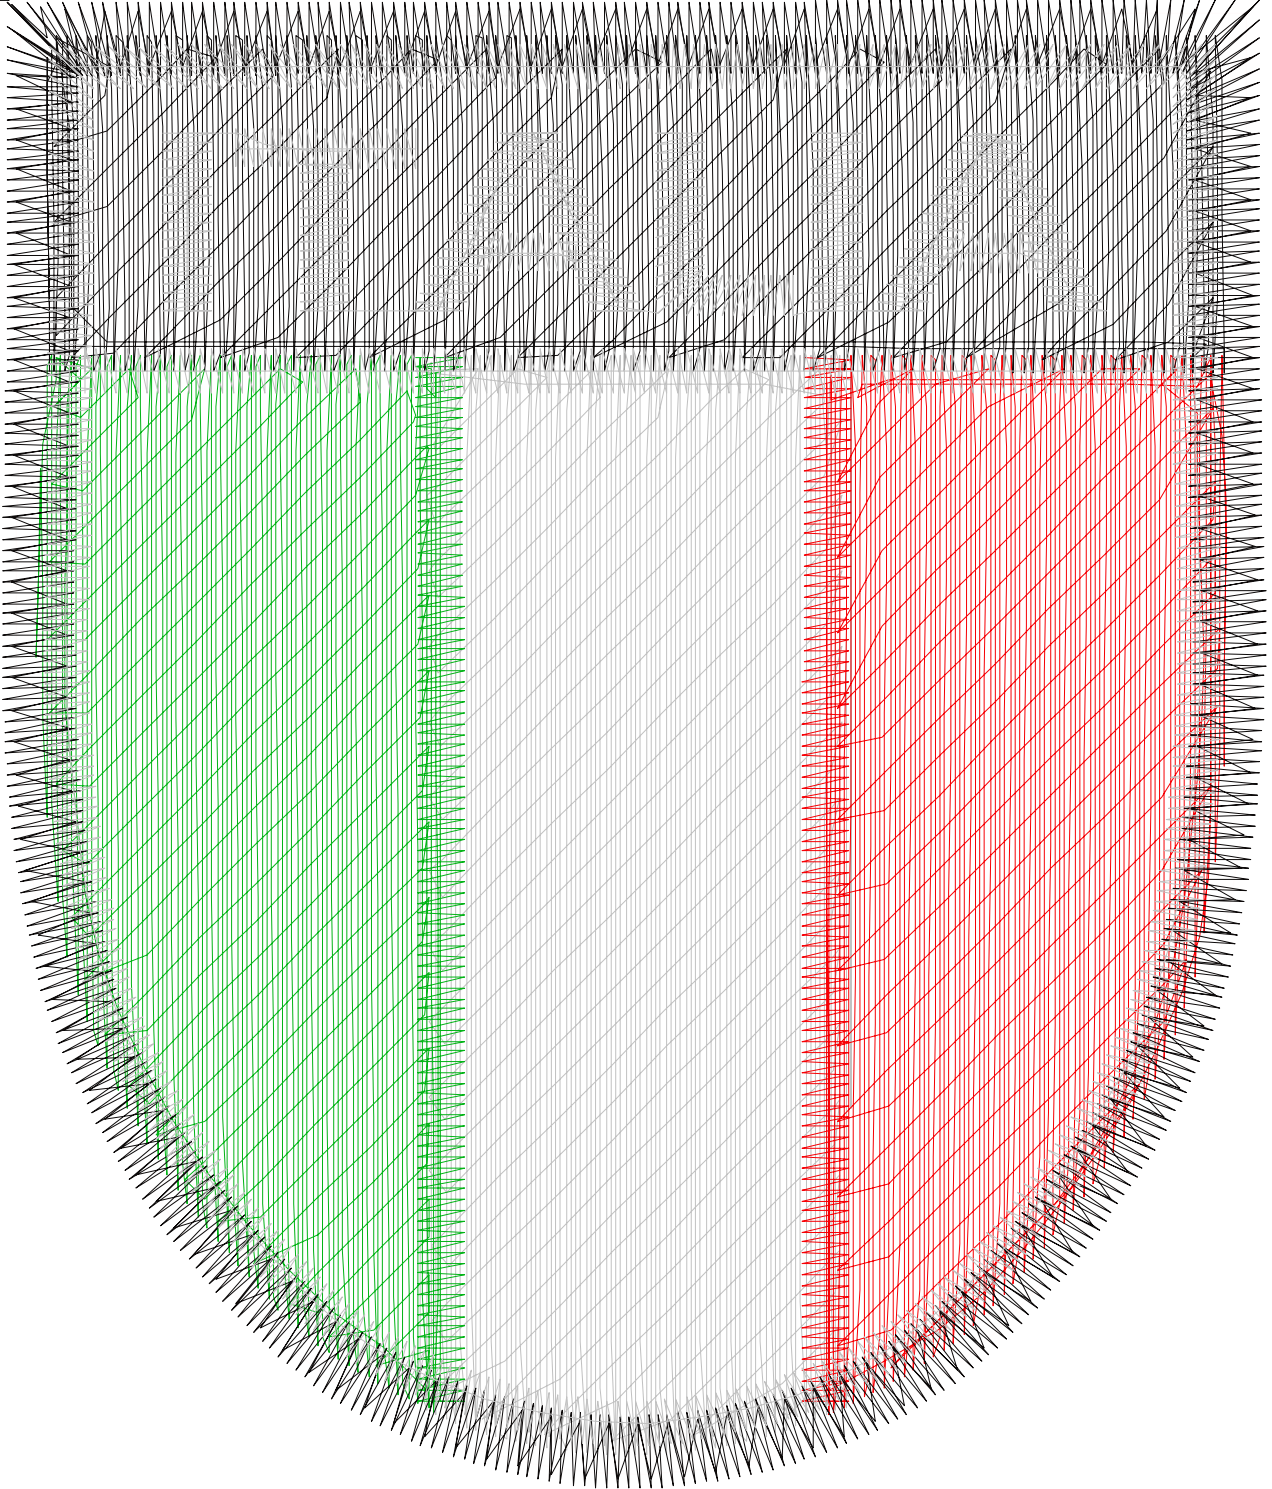

27.12.2022

#1	N1
#2	S
#3	N5
#4	N2
#5	N3
#6	
#7	N5

Desen no : 604.03  
Desen Adı : Desen1  
Müşteri :

Ölçek : 294 %  
Boyut : 56,9 x 67,0 mm  
Vuruş : 7385

		
#2 Fonksiyon:S İğne:1	#3 Fonksiyon:N5 İğne:5	#4 Fonksiyon:N2 İğne:2
		
#5 Fonksiyon:N3 İğne:3	#6 Fonksiyon:N4 İğne:4	#7 Fonksiyon:N5 İğne:5

#2		S,	İğne:1,	Renk:Ackermann 3110
#3		N5,	İğne:5,	Renk:Ackermann 1913
#4		N2,	İğne:2,	Renk:Ackermann 5531
#5		N3,	İğne:3,	Renk:Ackermann 4430
#6		N4,	İğne:4,	Renk:Ackermann 0851
#7		N5,	İğne:5,	Renk:Ackermann 1913

Desen no :604.03  
Desen Adı :Desen1  
Müşteri :  
Vuruş :7385  
Adım boyu :127  
Boyut :56,9 x 67,0 mm  
İğne :5  
Stop :1  
Çalışma sırası :1-s-5-2-3-4-5  
Açıklamalar :