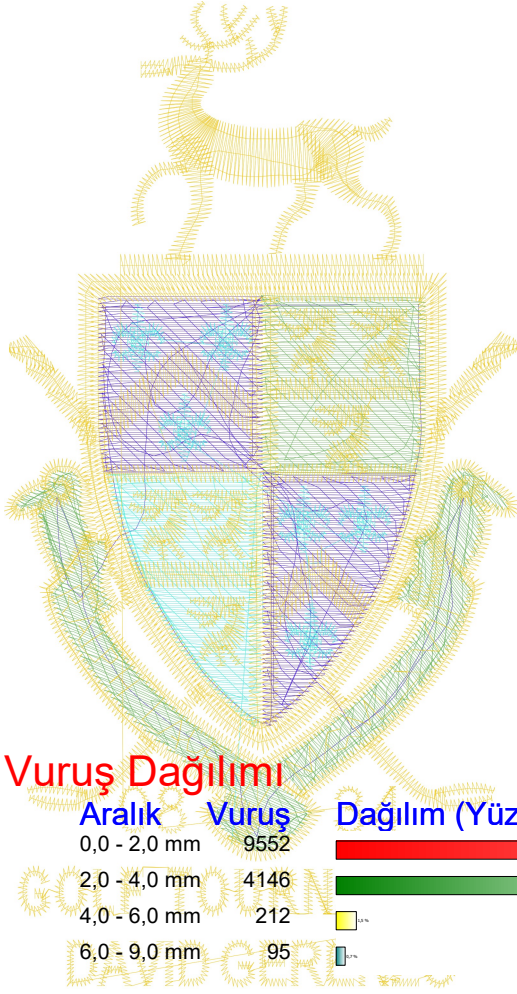

27.12.2022

- #1 N1
- #2 N2
- #3 N3
- #4 N4

Accurate5 ile çizildi. www.accurate5.com'u ziyaret edin

Desen no : 295.01
Desen Adı : Desen1
Müşteri :

Ölçek : 210 %
Boyut : 59,7 x 114,7 mm
Vuruş : 14026

		
<p>#1 Fonksiyon:N1 İğne:1</p>	<p>#2 Fonksiyon:N2 İğne:2</p>	<p>#3 Fonksiyon:N3 İğne:3</p>
 <p>#4 Fonksiyon:N4 İğne:4</p>		

- | | | | | |
|----|---|-----|---------|---------------------|
| #1 |  | N1, | İğne:1, | Renk:Ackermann 3110 |
| #2 |  | N2, | İğne:2, | Renk:Ackermann 5531 |
| #3 |  | N3, | İğne:3, | Renk:Ackermann 4430 |
| #4 |  | N4, | İğne:4, | Renk:Ackermann 0851 |

Desen no :295.01
Desen Adı :Desen1
Müşteri :
Vuruş :14026
Adım boyu :127
Boyut :59,7 x 114,7 mm
İğne :4
Stop :0
Çalışma sırası :1-2-3-4
Açıklamalar :

Vuruş Dağılımı

Aralık Vuruş Dağılım (Yüzde)

0,0 - 2,0 mm 9552