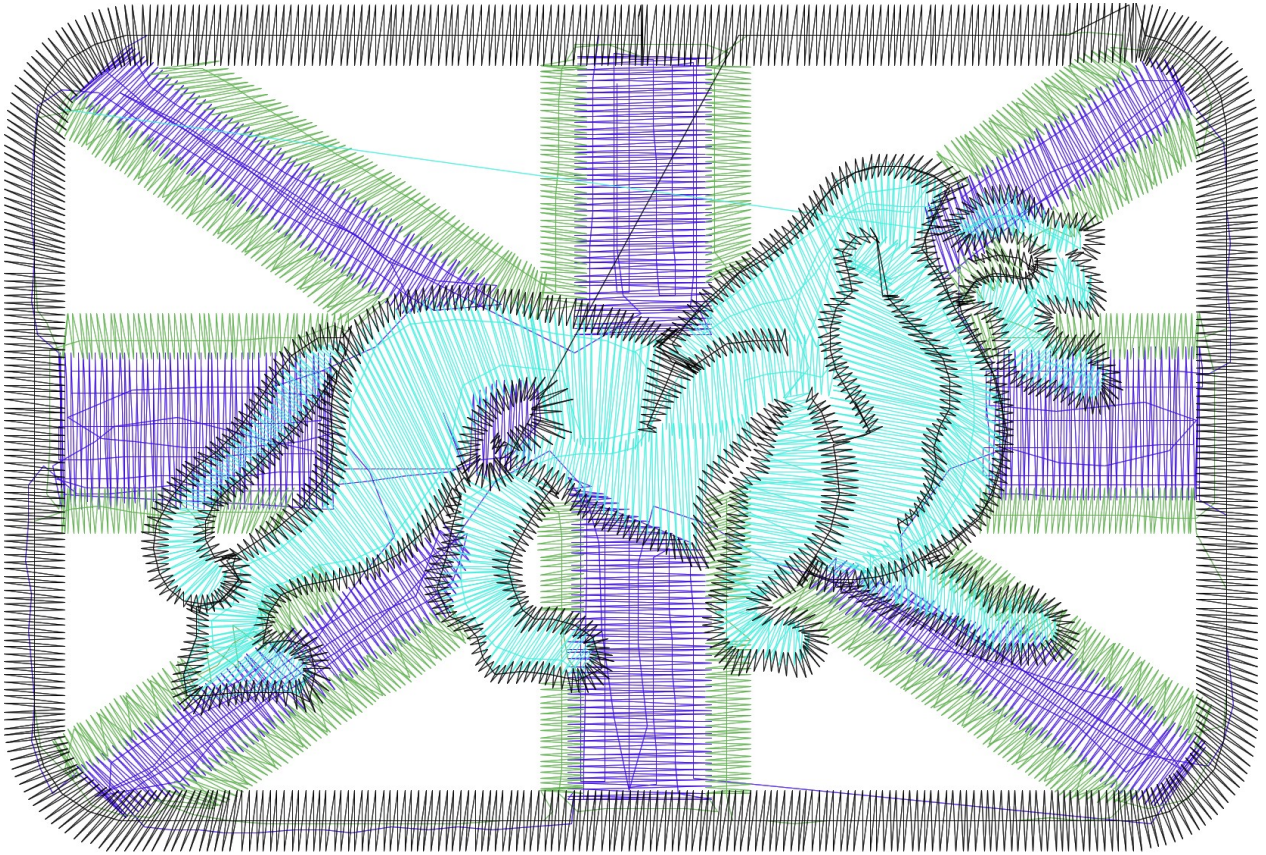

30.12.2022

|    |    |
|----|----|
| #1 | N1 |
| #2 | N2 |
| #3 | N3 |
| #4 | N4 |
| #5 | N1 |

Desen no : 499.01  
Desen Adı : 00724700.13  
Müşteri :

Ölçek : 202 %  
Boyut : 82,2 x 55,6 mm  
Vuruş : 9730

|   |  |   |
|---|--|---|
|  |  |  |
| #1 Fonksiyon:N1<br>İğne:1   | #2 Fonksiyon:N2<br>İğne:2  | #3 Fonksiyon:N3<br>İğne:3   |
|  |  |   |
| #4 Fonksiyon:N4<br>İğne:4   | #5 Fonksiyon:N1<br>İğne:1  |   |

#1  N1, İğne:1, Renk:Ackermann 3110  
#2  N2, İğne:2, Renk:Ackermann 5531  
#3  N3, İğne:3, Renk:Ackermann 4430  
#4  N4, İğne:4, Renk:Ackermann 0851  
#5  N1, İğne:1, Renk:Ackermann 3110

Desen no :499.01  
Desen Adı :00724700.13  
Müşteri :  
Vuruş :9730  
Adım boyu :40  
Boyut :82,2 x 55,6 mm  
İğne :4  
Stop :0  
Çalışma sırası :1-2-3-4-1  
Açıklamalar :

## Vuruş Dağılımı

| Aralık       | Vuruş | Dağılım (Yüzde) |
|--------------|-------|-----------------|
| 0,0 - 2,0 mm | 2638  |                 |
| 2,0 - 4,0 mm | 3752  |                 |
| 4,0 - 6,0 mm | 2304  |                 |
| 6,0 - 9,0 mm | 195   |                 |