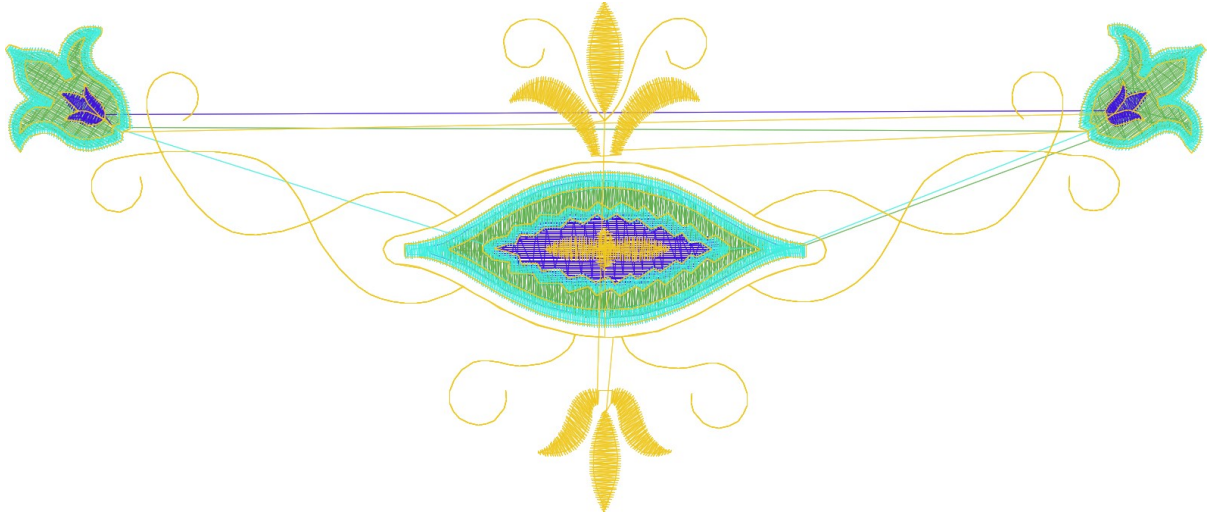

30.12.2022

#1	N1
#2	N2
#3	N1
#4	N3
#5	N4
#6	N1

Desen no : 482.01
Desen Adı : LALE
Müşteri :

Ölçek : 71 %
Boyut : 223,7 x 94,9 mm
Vuruş : 10671

		
#1 Fonksiyon:N1 İğne:1	#2 Fonksiyon:N2 İğne:2	#3 Fonksiyon:N1 İğne:1
		
#4 Fonksiyon:N3 İğne:3	#5 Fonksiyon:N4 İğne:4	#6 Fonksiyon:N1 İğne:1

#1  N1, İğne:1, Renk:Ackermann 3110
 #2  N2, İğne:2, Renk:Ackermann 5531
 #3  N1, İğne:1, Renk:Ackermann 3110
 #4  N3, İğne:3, Renk:Ackermann 4430
 #5  N4, İğne:4, Renk:Ackermann 0851
 #6  N1, İğne:1, Renk:Ackermann 3110

Desen no :482.01
Desen Adı :LALE
Müşteri :
Vuruş :10671
Adım boyu :40
Boyut :223,7 x 94,9 mm
İğne :4
Stop :0
Çalışma sırası :1-2-1-3-4-1
Açıklamalar :

Vuruş Dağılımı

Aralık	Vuruş	Dağılım (Yüzde)
0,0 - 2,0 mm	2723	
2,0 - 4,0 mm	5835	
4,0 - 6,0 mm	1402	
6,0 - 9,0 mm	47	

İğneler_Uzunluklar

Detay No	Fonksiyon	Vuruş	Uzunluk (m)	Renk	İğne Bilgisi
1	Nakışa Başla	1126	3,5		
2	İğne 2	2683	8,0		
3	İğne 3	2495	7,1		
4	İğne 4	3776	10,2		
5	Toplam uzunluk		28,8		
6	Alt iplik		26,0		