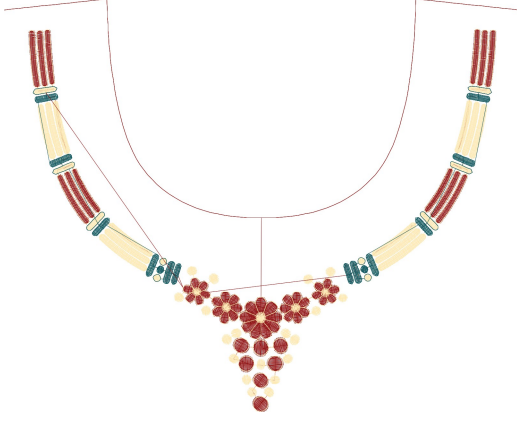

30.12.2022

#1	N1
#2	N2
#3	N3
#4	N1
#5	N2
#6	N1
#7	N2
#8	N3
#9	N1

Desen no : 463.01
Desen Adı : GEOMETRİK YAKA
Müşteri :

Ölçek : 59 %
Boyut : 263,6 x 211,3 mm
Vuruş : 13782

		
#1 Fonksiyon:N1 İğne:1	#2 Fonksiyon:N2 İğne:2	#3 Fonksiyon:N3 İğne:3
		
#4 Fonksiyon:N1 İğne:1	#5 Fonksiyon:N2 İğne:2	#6 Fonksiyon:N1 İğne:1
		
#7 Fonksiyon:N2 İğne:2	#8 Fonksiyon:N3 İğne:3	#9 Fonksiyon:N1 İğne:1

- | | | | | |
|----|---|-----|---------|---------------------|
| #1 |  | N1, | İğne:1, | Renk:Ackermann 3110 |
| #2 |  | N2, | İğne:2, | Renk:Ackermann 5531 |
| #3 |  | N3, | İğne:3, | Renk:Ackermann 4430 |
| #4 |  | N1, | İğne:1, | Renk:Ackermann 3110 |
| #5 |  | N2, | İğne:2, | Renk:Ackermann 5531 |
| #6 |  | N1, | İğne:1, | Renk:Ackermann 3110 |
| #7 |  | N2, | İğne:2, | Renk:Ackermann 5531 |
| #8 |  | N3, | İğne:3, | Renk:Ackermann 4430 |
| #9 |  | N1, | İğne:1, | Renk:Ackermann 3110 |

Desen no :463.01
Desen Adı :GEOMETRİK YAKA
Müşteri :
Vuruş :13782
Adım boyu :40
Boyut :263,6 x 211,3 mm
İğne :3
Stop :0
Çalışma sırası :1-2-3-1-2-1-2-3-1
Açıklamalar :

Vuruş Dağılımı

Aralık	Vuruş	Dağılım (Yüzde)
0,0 - 2,0 mm	4139	30%
2,0 - 4,0 mm	9111	66%
4,0 - 6,0 mm	538	4%
6,0 - 9,0 mm	0	0%

İğneler_Uzunluklar

Detay No	Fonksiyon	Vuruş	Uzunluk (m)	Renk	İğne Bilgisi
1	Nakışa Başla	5390	15,8	Red	
2	İğne 2	6420	15,6	Yellow	
3	İğne 3	1978	4,5	Dark Green	
4	Toplam uzunluk		35,9		
5	Alt iplik		32,5		