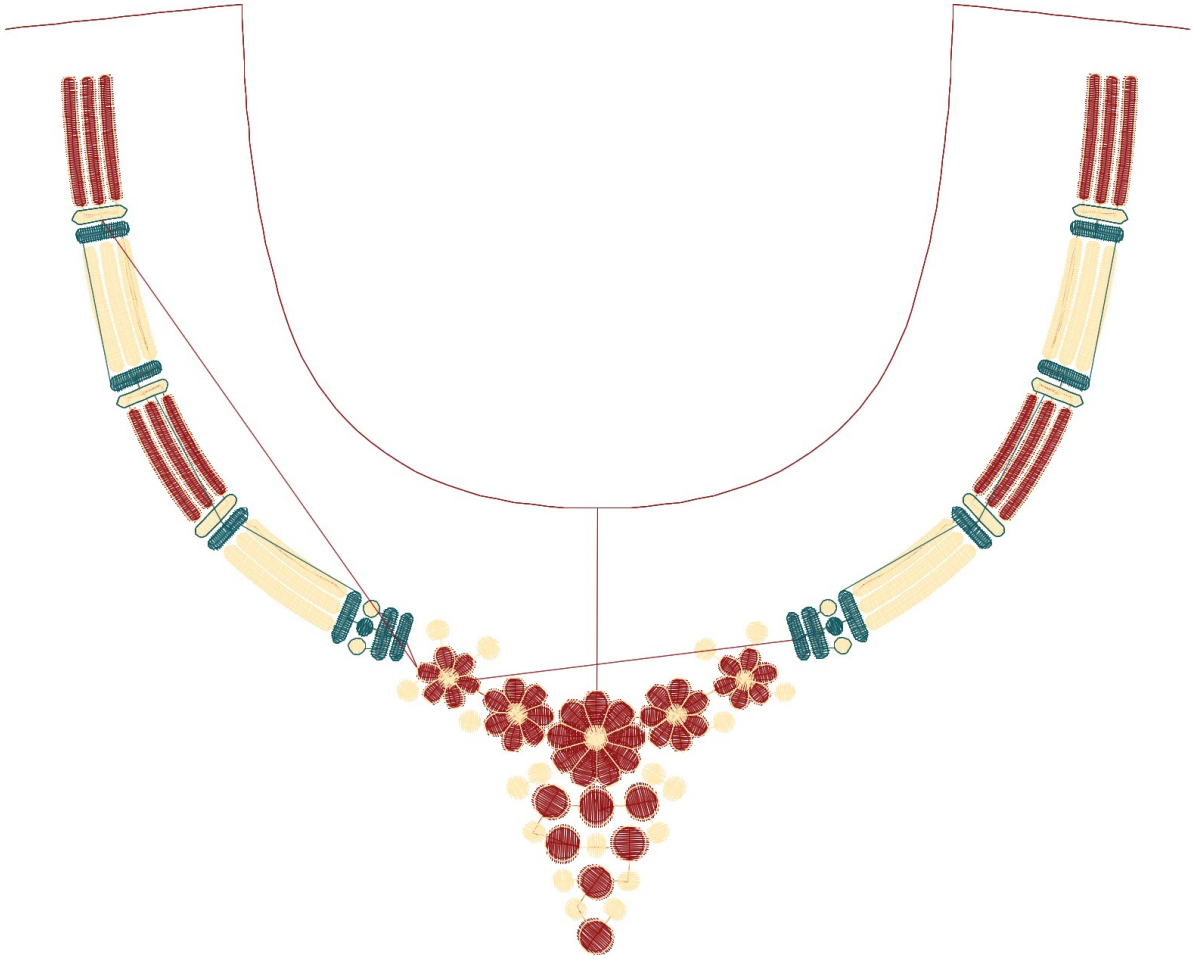

30.12.2022

#1	N1
#2	N2
#3	N3
#4	N1
#5	N2
#6	N1
#7	N2
#8	N3
#9	N1

Desen no : 463.01
Desen Adı : GEOMETRİK YAKA
Müşteri :

Ölçek : 59 %
Boyut : 263,6 x 211,3 mm
Vuruş : 13782

		
#1 Fonksiyon:N1 İğne:1	#2 Fonksiyon:N2 İğne:2	#3 Fonksiyon:N3 İğne:3
		
#4 Fonksiyon:N1 İğne:1	#5 Fonksiyon:N2 İğne:2	#6 Fonksiyon:N1 İğne:1
		
#7 Fonksiyon:N2 İğne:2	#8 Fonksiyon:N3 İğne:3	#9 Fonksiyon:N1 İğne:1

- | | | | | |
|----|---|-----|---------|---------------------|
| #1 |  | N1, | İğne:1, | Renk:Ackermann 3110 |
| #2 |  | N2, | İğne:2, | Renk:Ackermann 5531 |
| #3 |  | N3, | İğne:3, | Renk:Ackermann 4430 |
| #4 |  | N1, | İğne:1, | Renk:Ackermann 3110 |
| #5 |  | N2, | İğne:2, | Renk:Ackermann 5531 |
| #6 |  | N1, | İğne:1, | Renk:Ackermann 3110 |
| #7 |  | N2, | İğne:2, | Renk:Ackermann 5531 |
| #8 |  | N3, | İğne:3, | Renk:Ackermann 4430 |
| #9 |  | N1, | İğne:1, | Renk:Ackermann 3110 |

Desen no :463.01
Desen Adı :GEOMETRİK YAKA
Müşteri :
Vuruş :13782
Adım boyu :40
Boyut :263,6 x 211,3 mm
İğne :3
Stop :0
Çalışma sırası :1-2-3-1-2-1-2-3-1
Açıklamalar :

Vuruş Dağılımı

Aralık	Vuruş	Dağılım (Yüzde)
0,0 - 2,0 mm	4139	30%
2,0 - 4,0 mm	9111	66%
4,0 - 6,0 mm	538	4%
6,0 - 9,0 mm	0	0%

İğneler_Uzunluklar

Detay No	Fonksiyon	Vuruş	Uzunluk (m)	Renk	İğne Bilgisi
1	Nakışa Başla	5390	15,8	Red	
2	İğne 2	6420	15,6	Yellow	
3	İğne 3	1978	4,5	Dark Green	
4	Toplam uzunluk		35,9		
5	Alt iplik		32,5		