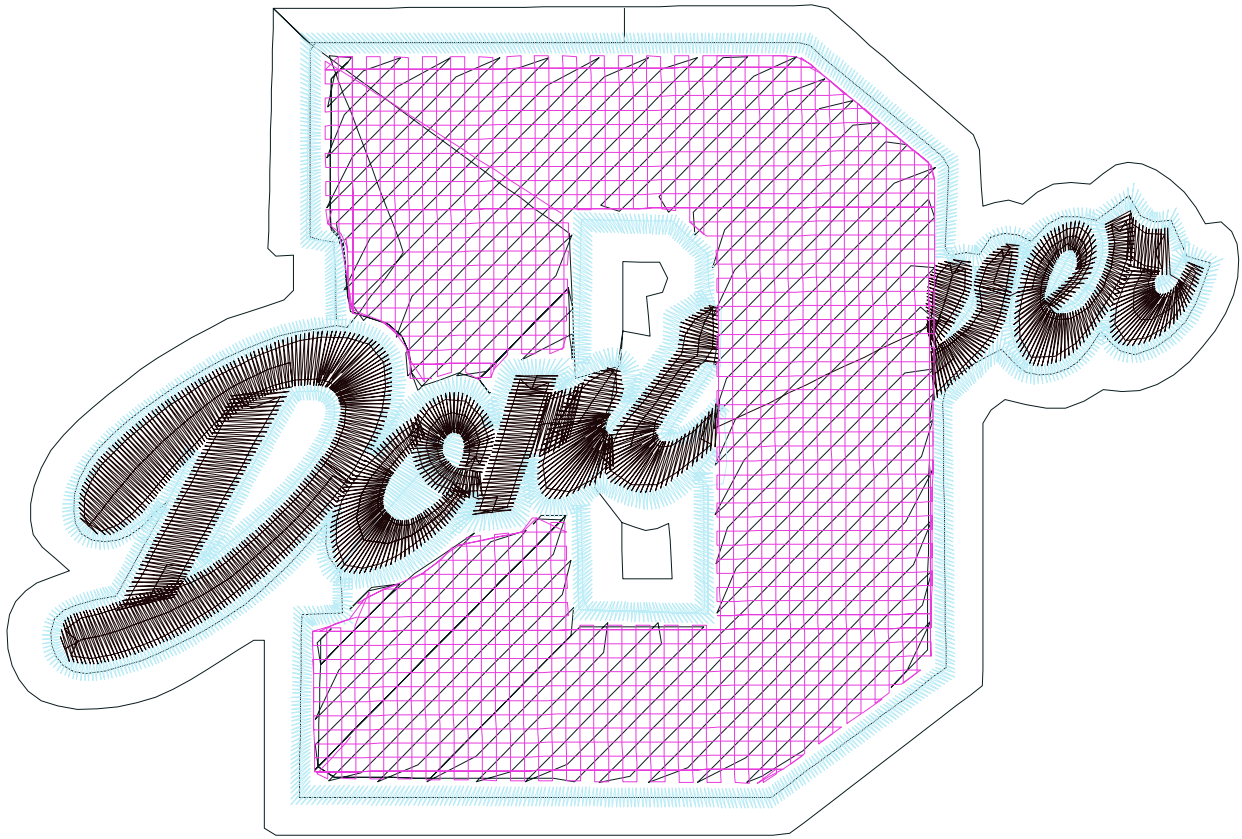

21.12.2022

#1	N1
#2	S
#3	S
#4	N2
#5	S
#6	N4

Desen no : 10415.01
Desen Adı : d
Müşteri : WAMOS

Ölçek : 116 %
Boyut : 140,2 x 94,5 mm
Vuruş : 11561

		
<p>#2 Fonksiyon:S İğne:1</p>	<p>#3 Fonksiyon:S İğne:1</p>	<p>#4 Fonksiyon:N2 İğne:2</p>
		
<p>#5 Fonksiyon:N3 İğne:3</p>	<p>#6 Fonksiyon:N4 İğne:4</p>	

#2	S,	İğne:1,	Renk:Ackermann 3110
#3	S,	İğne:1,	Renk:Ackermann 3110
#4	N2,	İğne:2,	Renk:Ackermann 5531
#5	N3,	İğne:3,	Renk:Ackermann 4430
#6	N4,	İğne:4,	Renk:Ackermann 0851

Desen no :10415.01
Desen Adı :d
Müşteri :
Vuruş :11561
Adım boyu :127
Boyut :140,2 x 94,5 mm
İğne :4
Stop :2
Çalışma sırası :-s-s-2-3-4
Açıklamalar :